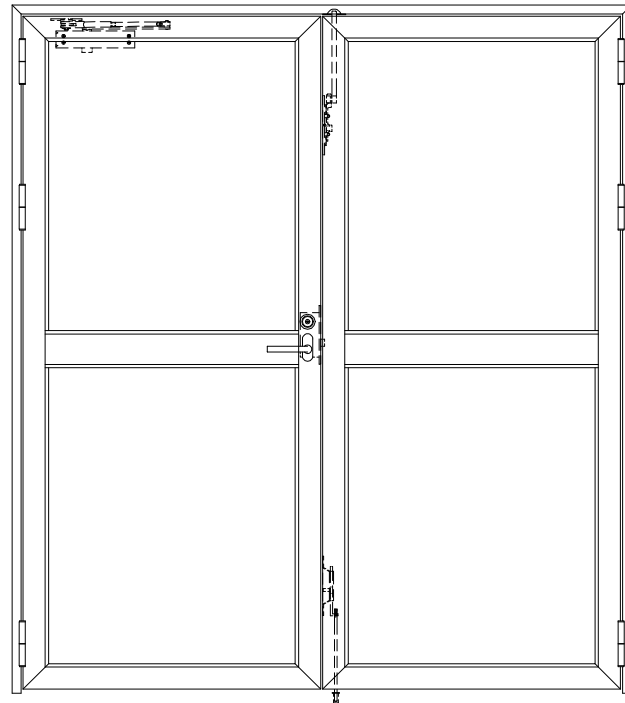

アルミ枠

作 図 縮 尺	
正 面 図	1 / 1
水 平 断 面 図	2.5 / 1
垂 直 断 面 図	2.5 / 1

SUNWIZZ

品名： アルミ枠ドア

型名： DKZ30 (V1.0) ・両開-F0-3方 中棧付 ノット付 (枠見込み110~150)

DKZ30-10WLNONS-1609