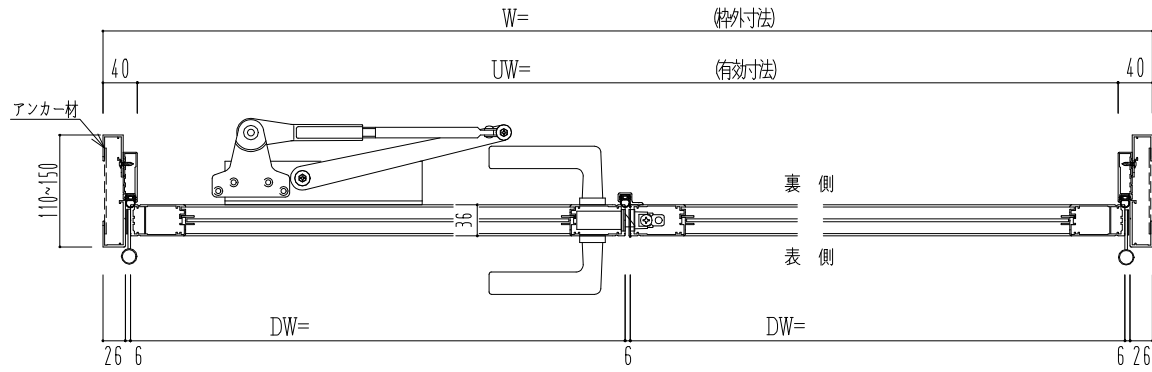

アルミ枠

作 図 縮 尺	
正 面 図	1 / 1
水 平 断 面 図	2.5 / 1
垂 直 断 面 図	2.5 / 1

SUNWIZZ

品名： アルミ枠ドア

型名： DKZ30 (V1.0) ・両開-F0-3方 中棧付 ノット付 (枠見込み110~150)

DKZ30-10WLNONS-1609