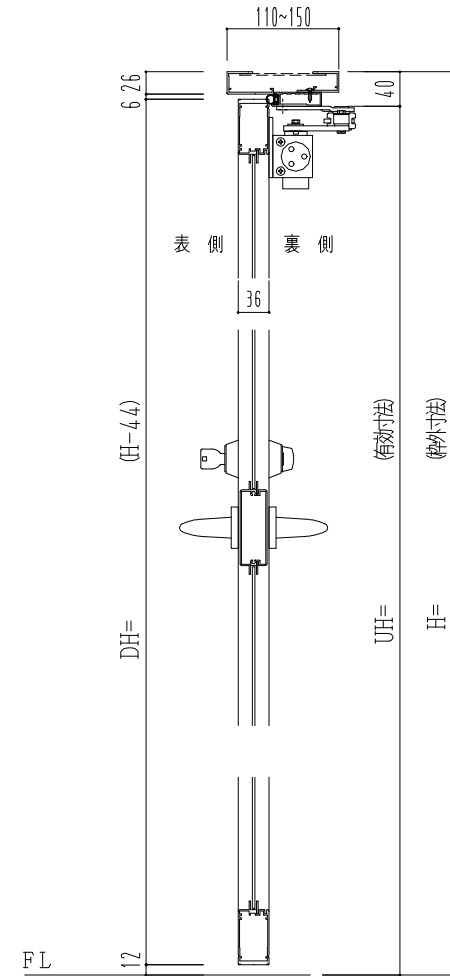

アルミ枠

作 図 縮 尺	
正 面 図	1 / 1
水 平 断 面 図	2.5 / 1
垂 直 断 面 図	2.5 / 1

SUNWIZZ

品名： アルミ枠ドア

型名： DKZ30 (V1.0) ・両開-F0-3方 中棧付 ノット付 (枠見込み110~150)

DKZ30-10WLNONS-1609