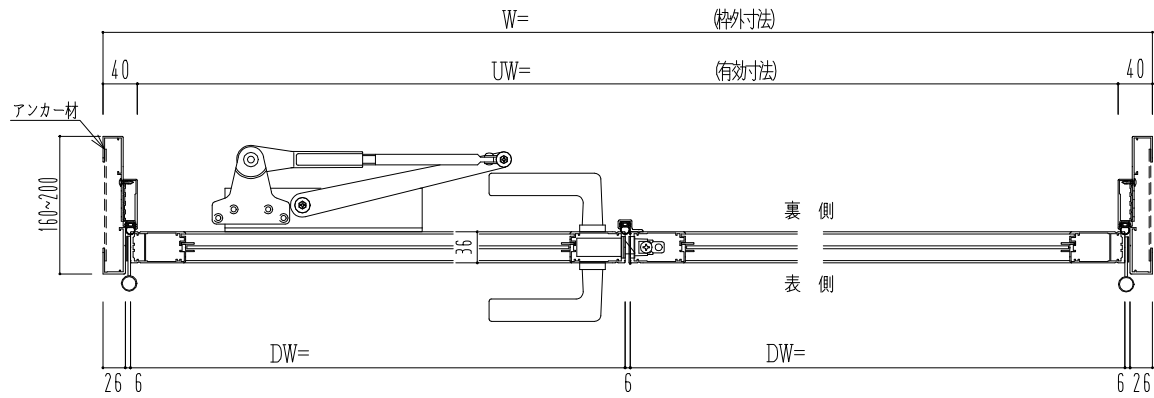

アルミ枠

作 図 縮 尺	
正面図	1 / 1
水平断面図	2.5 / 1
垂直断面図	2.5 / 1

SUNWIZZ

品名： アルミ枠ドア

型名： DKZ30 (V1.0) ・両開-F0-3方 中横寸 スリット (枠見込み160~200)

DKZ30-10WLN0ZL-1609