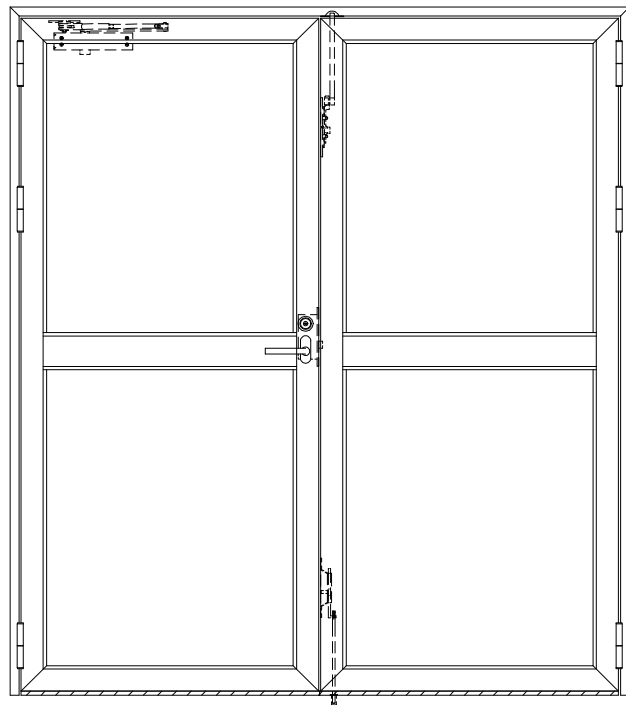

アルミ枠

作 図 縮 尺	
正面図	1 / 1
水平断面図	2.5 / 1
垂直断面図	2.5 / 1

SUNWIZZ

品名： アルミ枠ドア

型名： DKZ30 (V1.0) ・両開-F0-3方 中横寸 スリット (枠見込み160~200)

DKZ30-10WLN0ZL-1609