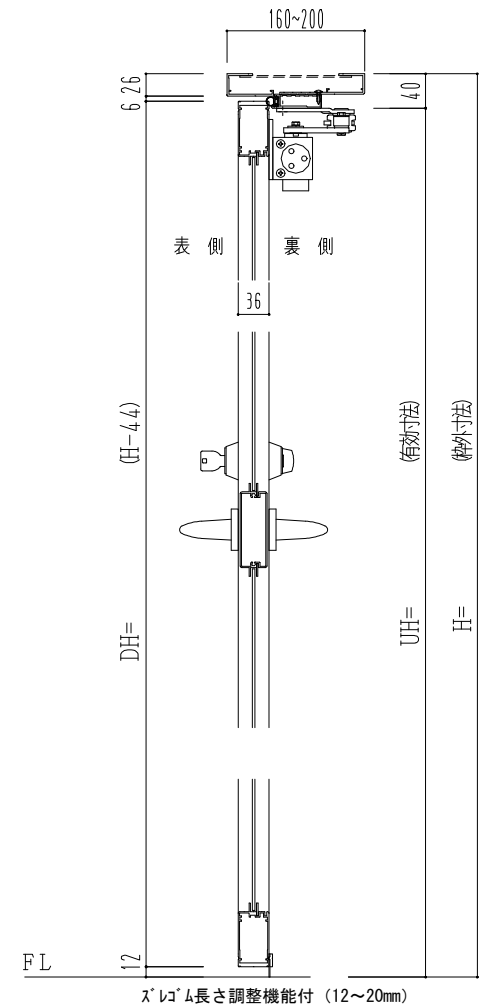

アルミ枠

作 図 縮 尺	
正面図	1 / 1
水平断面図	2.5 / 1
垂直断面図	2.5 / 1

SUNWIZZ

品名： アルミ枠ドア

型名： DKZ30 (V1.0) ・両開-F0-3方 中横寸 スリット (枠見込み160~200)

DKZ30-10WLN0ZL-1609