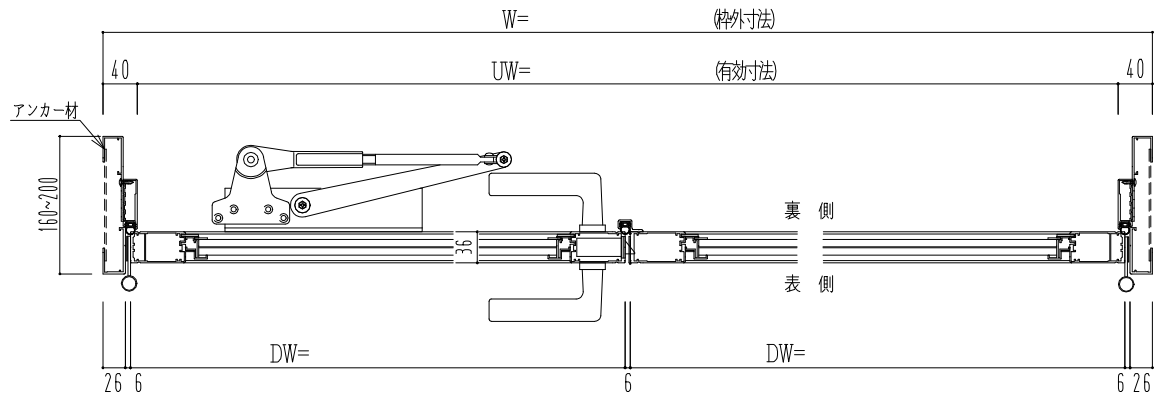

アルミ枠

| 作 図 縮 尺 |         |
|---------|---------|
| 正面図     | 1 / 1   |
| 水平断面図   | 2.5 / 1 |
| 垂直断面図   | 2.5 / 1 |

○印の部分からは通気を遮断する事は出来ませんのでご注意ください。

|                |            |   |                     |
|----------------|------------|---|---------------------|
| <b>SUNWIZZ</b> | 品名： アルミ枠ドア | 型名： DKZ30 (V1.0)・両開-F0-3方 中横寸 ホトタイト (枠見込み160~200) | DKZ30-10WLNGBL-1609 |
|----------------|------------|---|---------------------|