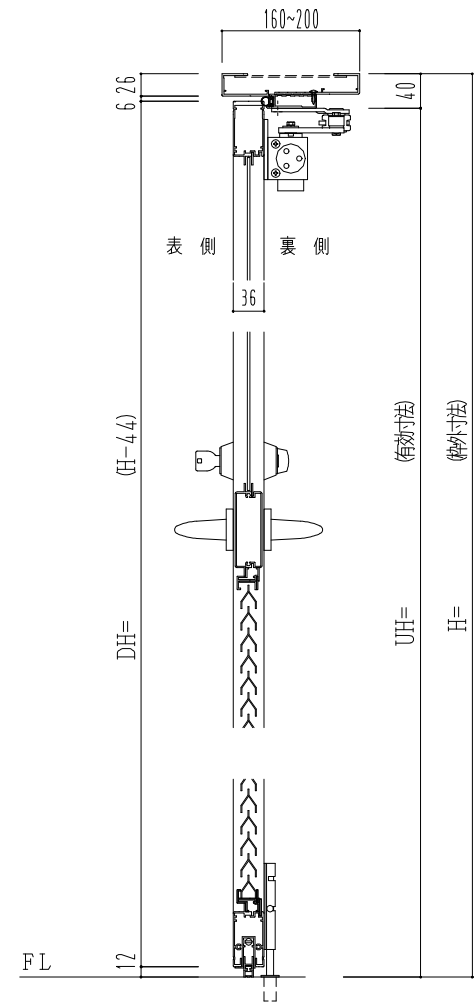

アルミ枠

| 作 図 縮 尺 |         |
|---------|---------|
| 正面図     | 1 / 1   |
| 水平断面図   | 2.5 / 1 |
| 垂直断面図   | 2.5 / 1 |

○印の部分からは通気を遮断する事は出来ませんのでご注意ください。

|                |            |   |                     |
|----------------|------------|---|---------------------|
| <b>SUNWIZZ</b> | 品名： アルミ枠ドア | 型名： DKZ30 (V1.0)・両開-F0-3方 中横寸 ホトタイト (枠見込み160~200) | DKZ30-10WLNGBL-1609 |
|----------------|------------|---|---------------------|