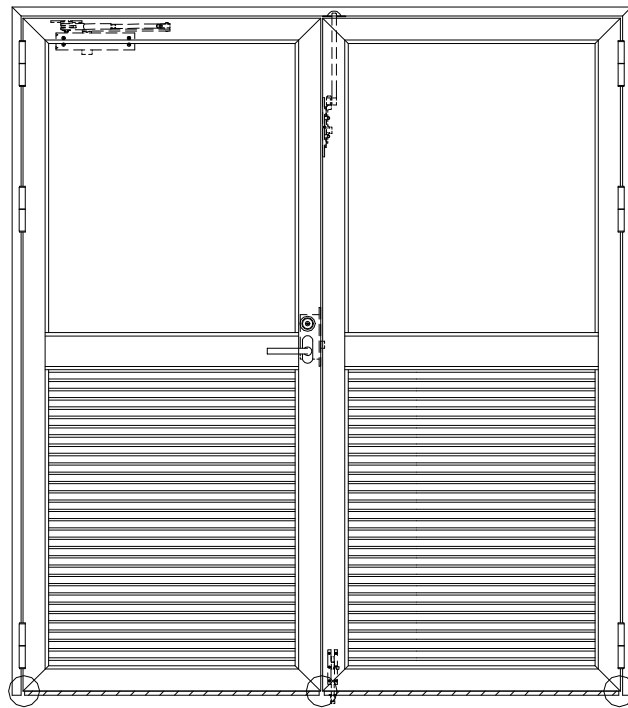

アルミ枠

| 作 図 縮 尺 |         |
|---------|---------|
| 正面図     | 1 / 1   |
| 水平断面図   | 2.5 / 1 |
| 垂直断面図   | 2.5 / 1 |

○印の部分からは通気を遮断する事は出来ませんのでご注意ください。

|                |            |   |                     |
|----------------|------------|---|---------------------|
| <b>SUNWIZZ</b> | 品名： アルミ枠ドア | 型名： DKZ30 (V1.0)・両開-F0-3方 中横寸 ホトタイト (枠見込み160~200) | DKZ30-10WLNGBL-1609 |
|----------------|------------|---|---------------------|