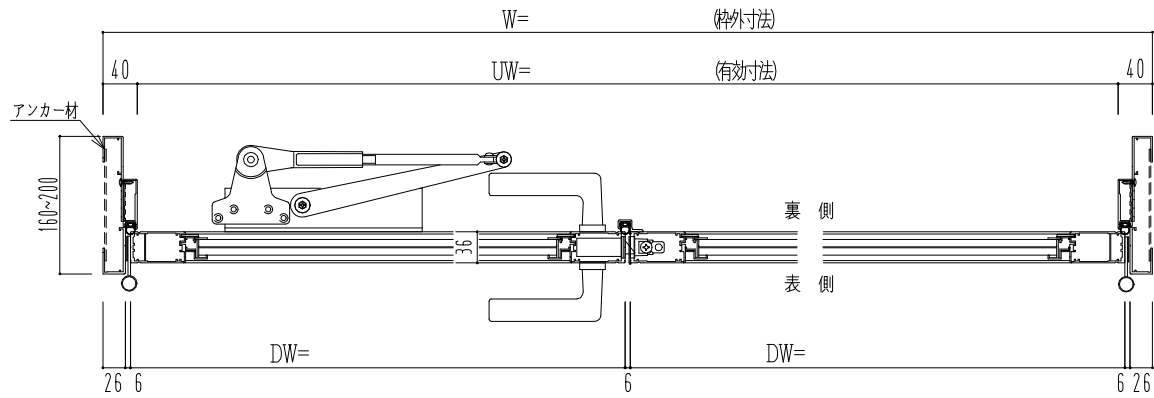

アルミ枠

作 図 縮 尺	
正面図	1 / 1
水平断面図	2.5 / 1
垂直断面図	2.5 / 1

SUNWIZZ

品名：アルミ框ドア

型名：DKZ30 (V1.0)・両開-F0-3方 中棧付 ノット付 (枠見込み160~200)

DKZ30-10WLNGL-1609