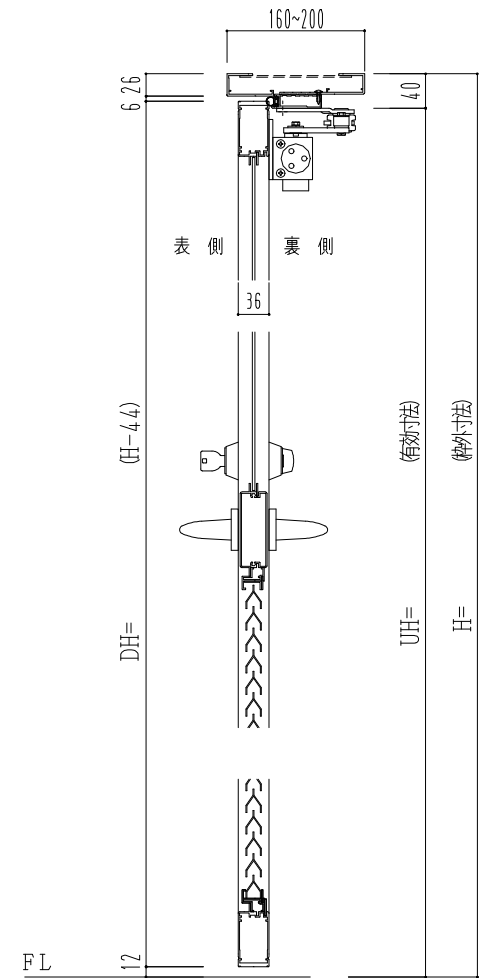

アルミ枠

作 図 縮 尺	
正面図	1 / 1
水平断面図	2.5 / 1
垂直断面図	2.5 / 1

SUNWIZZ

品名：アルミ框ドア

型名：DKZ30 (V1.0)・両開-F0-3方 中棧付 ノット付 (枠見込み160~200)

DKZ30-10WLNGL-1609