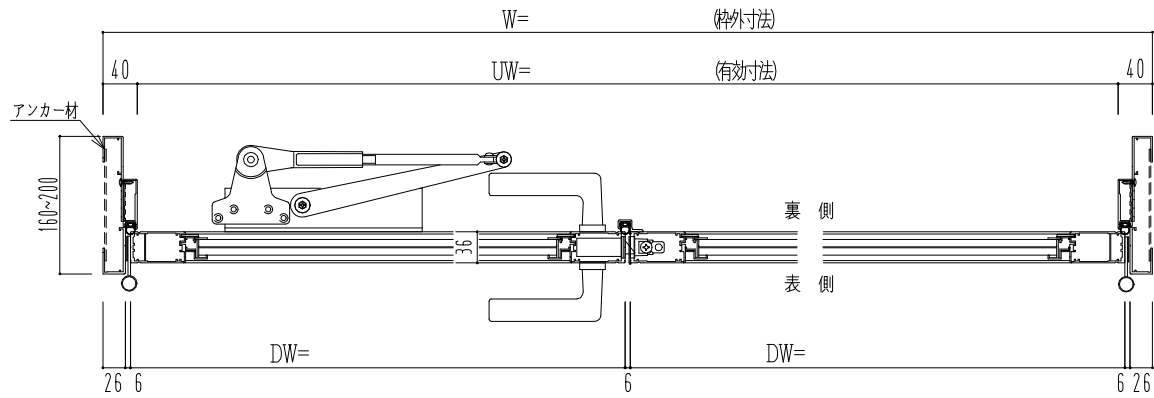

アルミ枠

作 図 縮 尺	
正面図	1 / 1
水平断面図	2.5 / 1
垂直断面図	2.5 / 1

SUNWIZZ

品名： アルミ枠ドア

型名： DKZ30 (V1.0) ・両開-F0-3方 中横寸 スレート (枠見込み160~200)

DKZ30-10WLNZL-1609