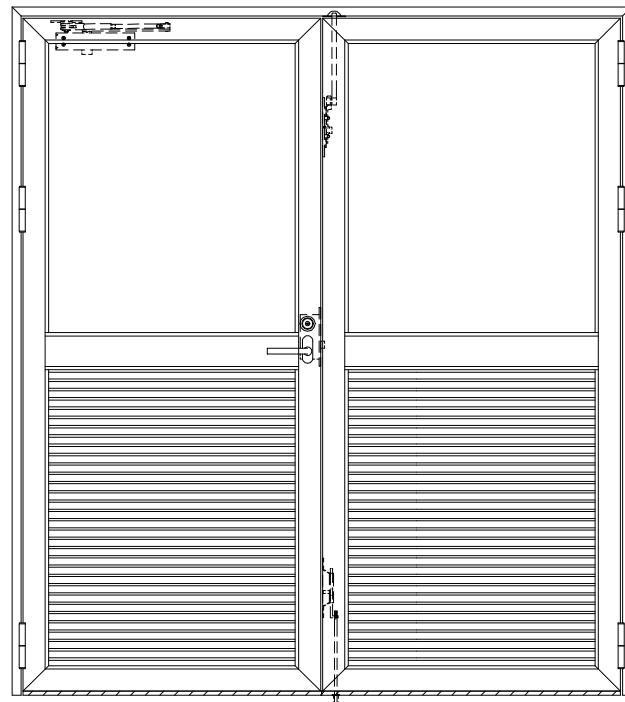

アルミ枠

作 図 縮 尺	
正面図	1 / 1
水平断面図	2.5 / 1
垂直断面図	2.5 / 1

SUNWIZZ

品名： アルミ枠ドア

型名： DKZ30 (V1.0) ・両開-F0-3方 中横寸 スレート (枠見込み160~200)

DKZ30-10WLNZL-1609