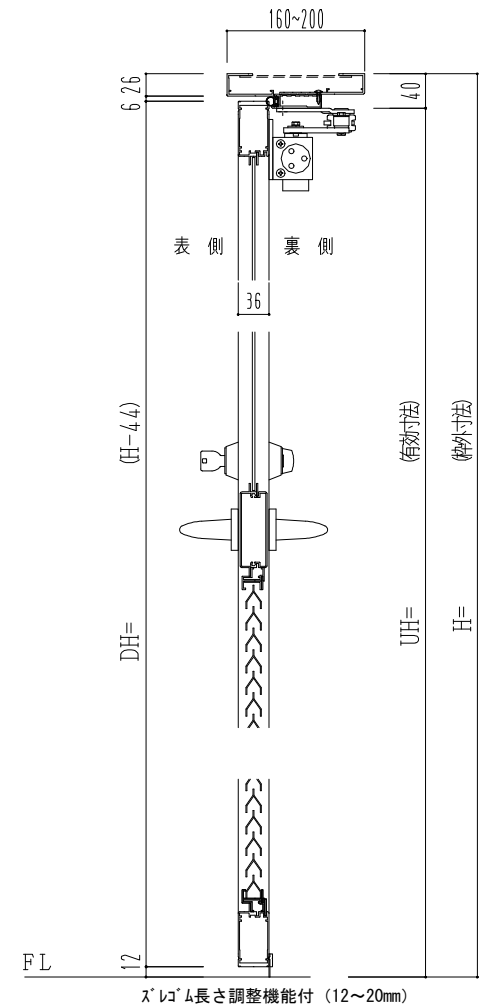

アルミ枠

作 図 縮 尺	
正面図	1 / 1
水平断面図	2.5 / 1
垂直断面図	2.5 / 1

SUNWIZZ

品名： アルミ枠ドア

型名： DKZ30 (V1.0) ・両開-F0-3方 中横寸 スレート (枠見込み160~200)

DKZ30-10WLNZL-1609