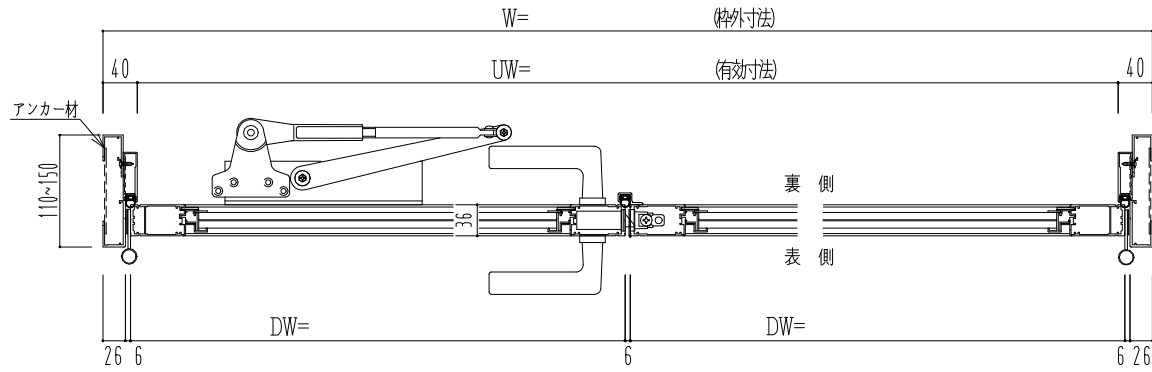

アルミ枠

作 図 縮 尺	
正 面 図	1 / 1
水 平 断 面 図	2.5 / 1
垂 直 断 面 図	2.5 / 1

<p>SUNWIZZ</p>	<p>品名： アルミ枠ドア</p>	<p>型名： DKZ30 (V1.0)・両開-F0-3方 中横寸 スレイト (枠見込み110~150)</p>	<p>DKZ30-10WLNZS-1609</p>
-----------------------	-------------------	---	---------------------------