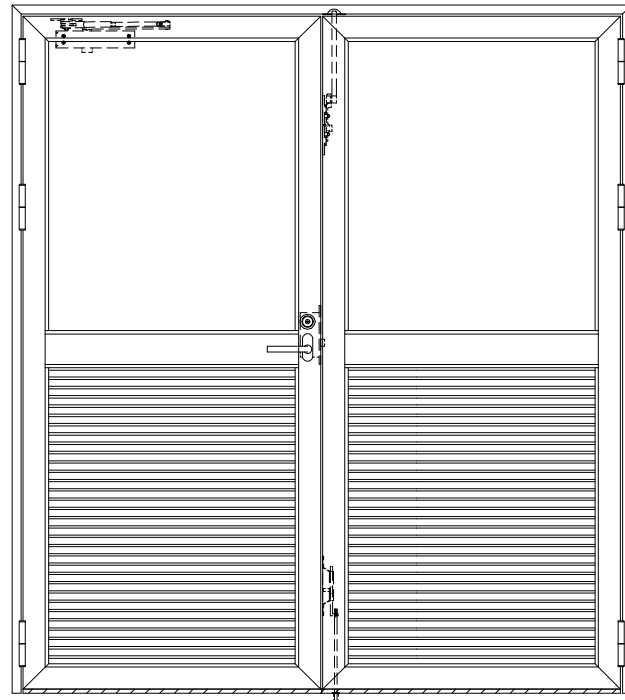

アルミ枠

作 図 縮 尺	
正 面 図	1 / 1
水 平 断 面 図	2.5 / 1
垂 直 断 面 図	2.5 / 1

<p>SUNWIZZ</p>	<p>品名： アルミ枠ドア</p>	<p>型名： DKZ30 (V1.0)・両開-F0-3方 中横寸 スレイト (枠見込み110~150)</p>	<p>DKZ30-10WLNZS-1609</p>
-----------------------	-------------------	---	---------------------------