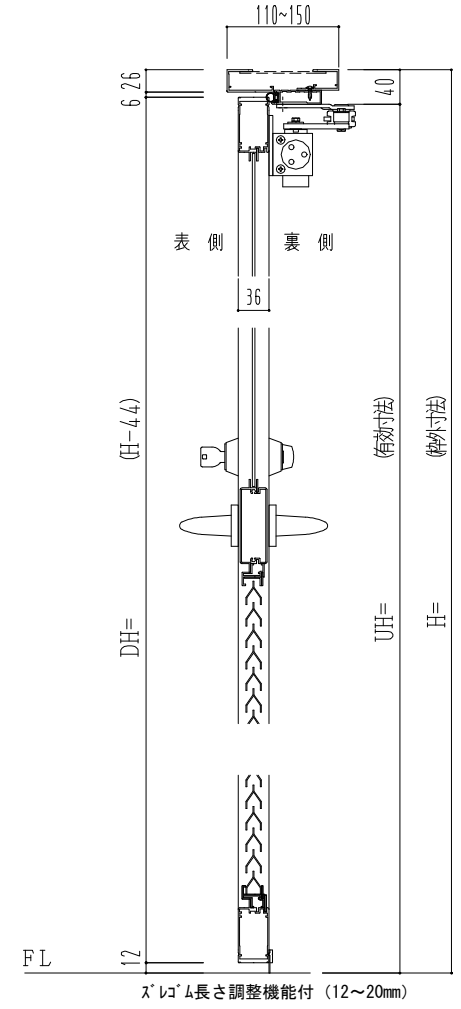

アルミ枠

作 図 縮 尺	
正 面 図	1 / 1
水 平 断 面 図	2.5 / 1
垂 直 断 面 図	2.5 / 1

<p>SUNWIZZ</p>	<p>品名： アルミ枠ドア</p>	<p>型名： DKZ30 (V1.0)・両開-F0-3方 中横寸 スレイト (枠見込み110~150)</p>	<p>DKZ30-10WLNZS-1609</p>
-----------------------	-------------------	---	---------------------------