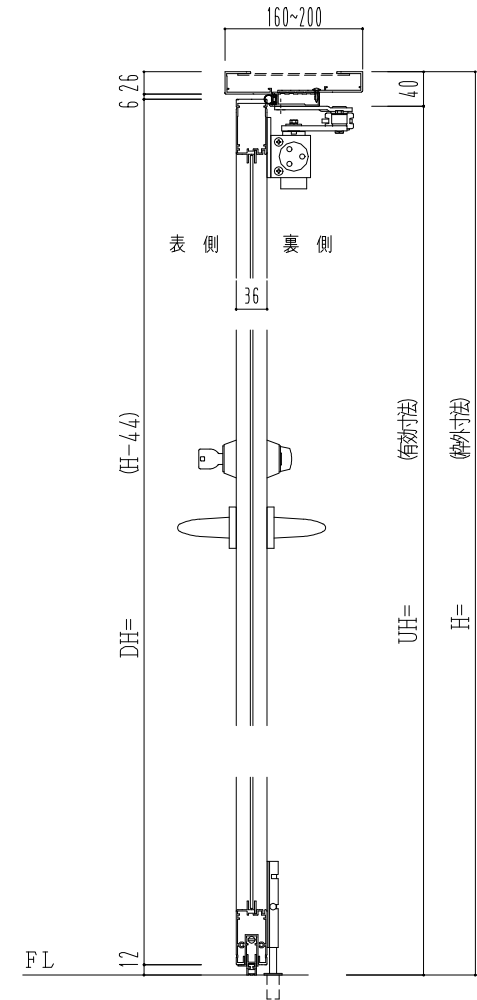

アルミ枠

作 図 縮 尺	
正 面 図	1 / 1
水 平 断 面 図	2. 5 / 1
垂 直 断 面 図	2. 5 / 1

○印の部分からは通気を遮断する事は出来ませんのでご注意ください。

SUNWIZZ	品名： アルミ枠ドア	型名： DKZ30 (V1.0)・両開-F0-3方 中横無 ホトムイト (枠見込み160~200)	DKZ30-10WR00BL-1609
----------------	------------	---	---------------------