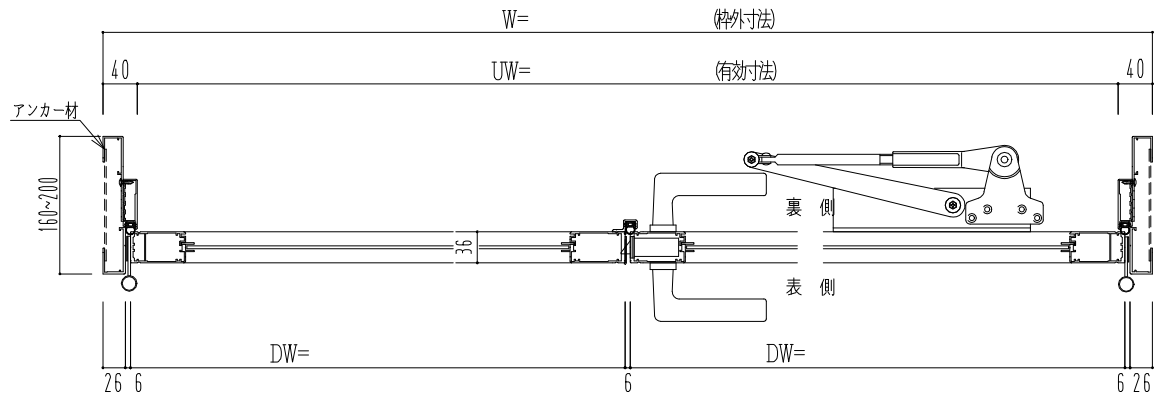

アルミ枠

作 図 縮 尺	
正 面 図	1 / 1
水 平 断 面 図	2. 5 / 1
垂 直 断 面 図	2. 5 / 1

○印の部分からは通気を遮断する事は出来ませんのでご注意ください。

SUNWIZZ	品名： アルミ枠ドア	型名： DKZ30 (V1.0)・両開-F0-3方 中横無 ホトムイト (枠見込み160~200)	DKZ30-10WR00BL-1609
----------------	------------	---	---------------------