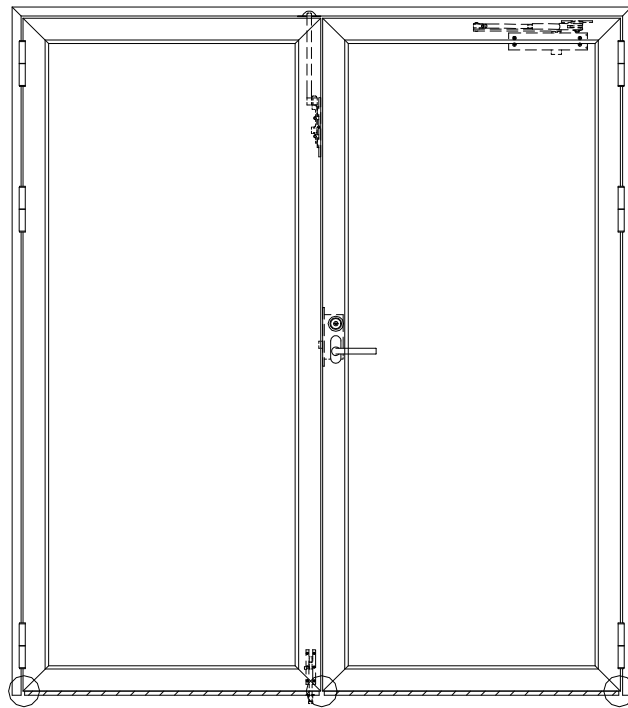

アルミ枠

作 図 縮 尺	
正 面 図	1 / 1
水 平 断 面 図	2. 5 / 1
垂 直 断 面 図	2. 5 / 1

○印の部分からは通気を遮断する事は出来ませんのでご注意ください。

SUNWIZZ	品名： アルミ枠ドア	型名： DKZ30 (V1.0)・両開-F0-3方 中横無 ホトムイト (枠見込み160~200)	DKZ30-10WR00BL-1609
----------------	------------	---	---------------------