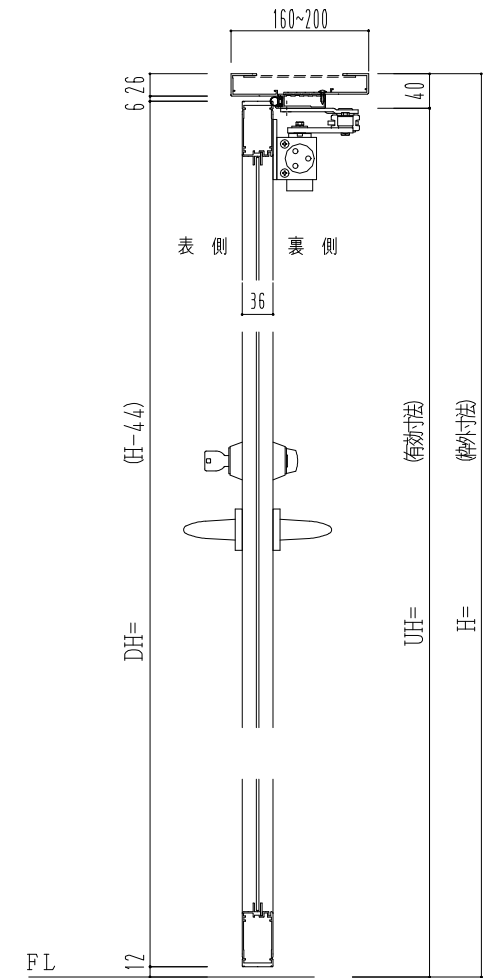

アルミ枠

作 図 縮 尺	
正 面 図	1 / 1
水 平 断 面 図	2.5 / 1
垂 直 断 面 図	2.5 / 1

SUNWIZZ

品名： アルミ枠ドア

型名： DKZ30 (V1.0) ・両開-F0-3方 中棧無 ノット (枠見込み160~200)

DKZ30-10WR00NL-1609