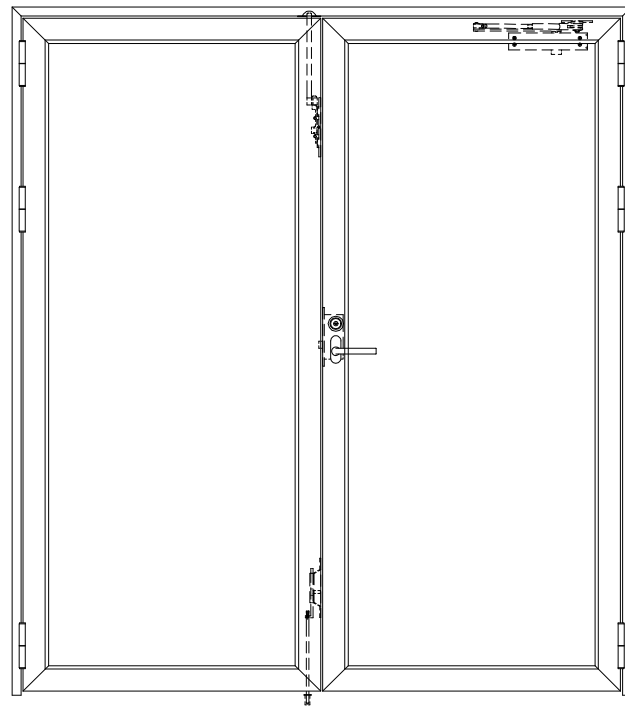

アルミ枠

作 図 縮 尺	
正 面 図	1 / 1
水 平 断 面 図	2.5 / 1
垂 直 断 面 図	2.5 / 1

SUNWIZZ

品名： アルミ枠ドア

型名： DKZ30 (V1.0) ・両開-F0-3方 中棧無 ノット (枠見込み160~200)

DKZ30-10WR00NL-1609