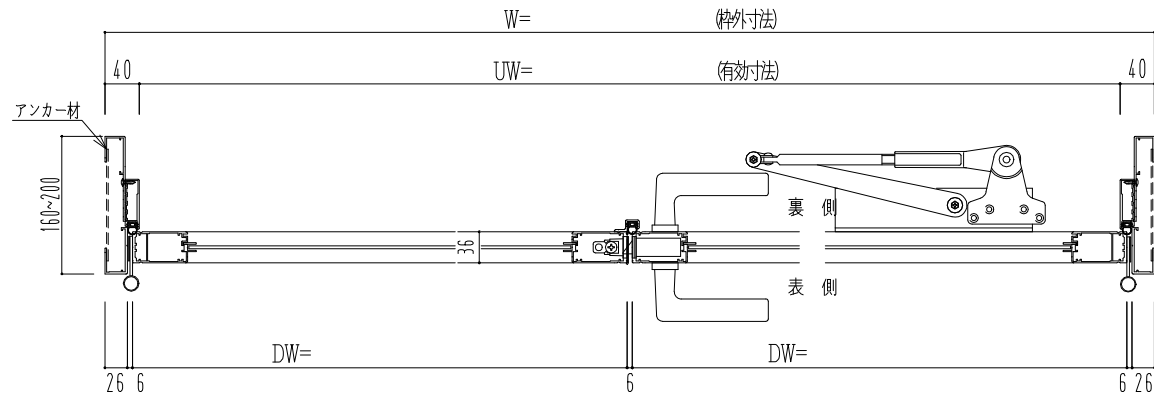

アルミ枠

作 図 縮 尺	
正 面 図	1 / 1
水 平 断 面 図	2.5 / 1
垂 直 断 面 図	2.5 / 1

SUNWIZZ

品名： アルミ枠ドア

型名： DKZ30 (V1.0) ・両開-F0-3方 中棧無 ノット (枠見込み160~200)

DKZ30-10WR00NL-1609