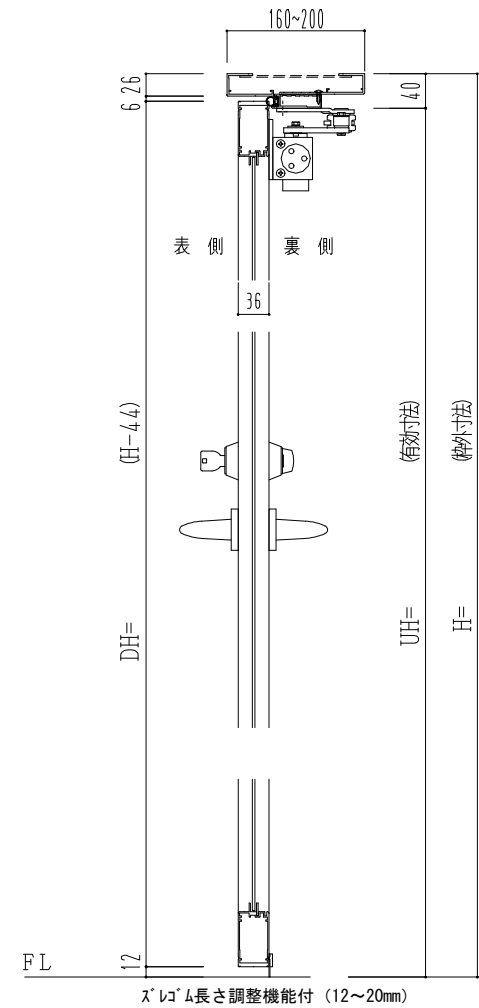

アルミ枠

作 図 縮 尺	
正 面 図	1 / 1
水 平 断 面 図	2.5 / 1
垂 直 断 面 図	2.5 / 1

SUNWIZZ

品名： アルミ枠ドア

型名： DKZ30 (V1.0) ・両開-F0-3方 中横無 スリット (枠見込み160~200)

DKZ30-10WR00ZL-1609