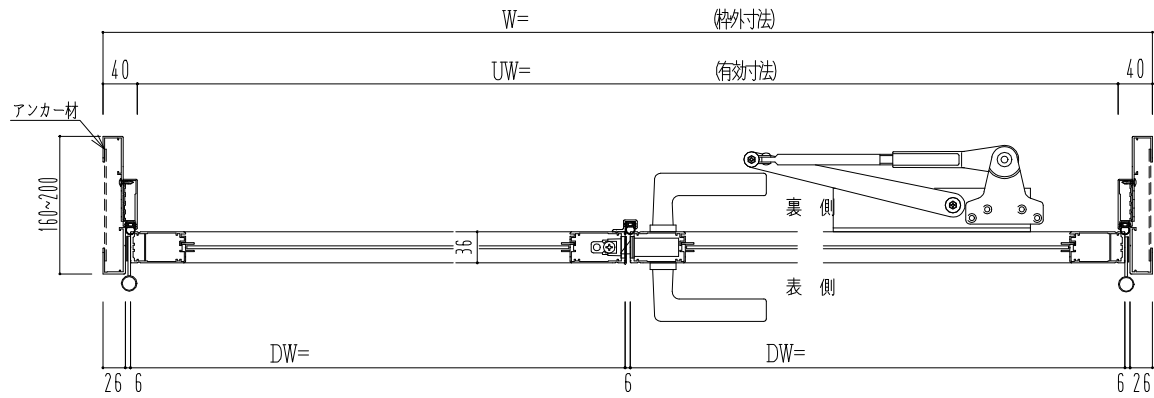

アルミ枠

作 図 縮 尺	
正 面 図	1 / 1
水 平 断 面 図	2.5 / 1
垂 直 断 面 図	2.5 / 1

SUNWIZZ

品名： アルミ枠ドア

型名： DKZ30 (V1.0) ・両開-F0-3方 中横無 スリット (枠見込み160~200)

DKZ30-10WR00ZL-1609