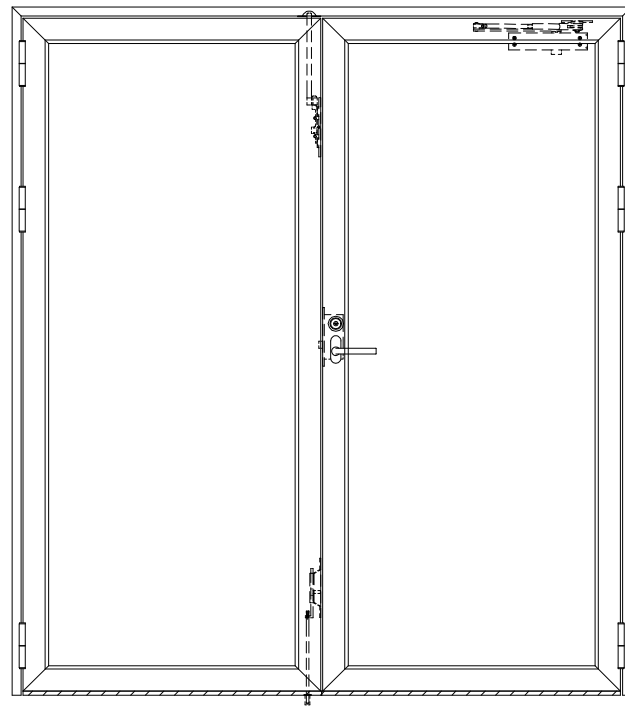

アルミ枠

作 図 縮 尺	
正 面 図	1 / 1
水 平 断 面 図	2.5 / 1
垂 直 断 面 図	2.5 / 1

SUNWIZZ

品名： アルミ枠ドア

型名： DKZ30 (V1.0) ・両開-F0-3方 中横無 スリット (枠見込み160~200)

DKZ30-10WR00ZL-1609