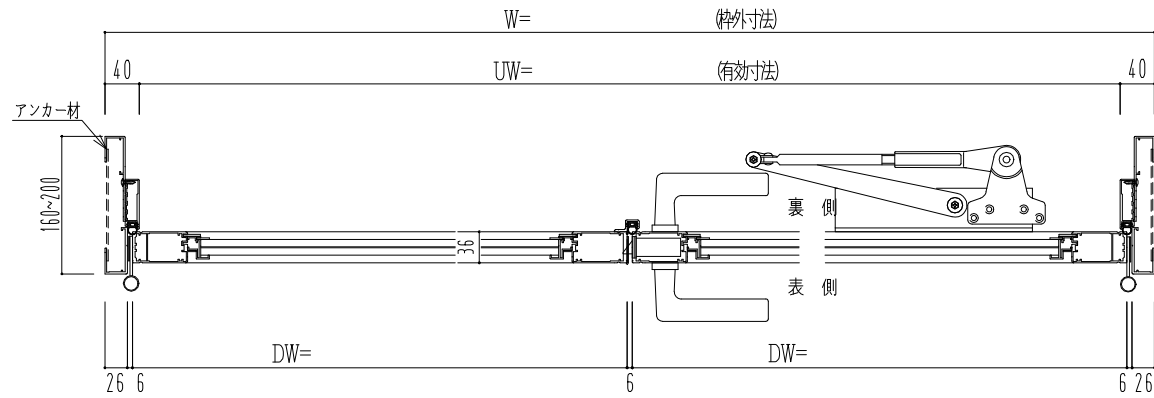

アルミ枠

作 図 縮 尺	
正 面 図	1 / 1
水 平 断 面 図	2.5 / 1
垂 直 断 面 図	2.5 / 1

○印の部分からは通気を遮断する事は出来ませんのでご注意下さい。

<p>SUNWIZZ</p>	<p>品名： アルミ枠ドア</p>	<p>型名： DKZ30 (V1.0)・両開-F0-3方 中横無 ホトムタイ (枠見込み160~200)</p>	<p>DKZ30-10WR0GBL-1609</p>
-----------------------	-------------------	--	----------------------------