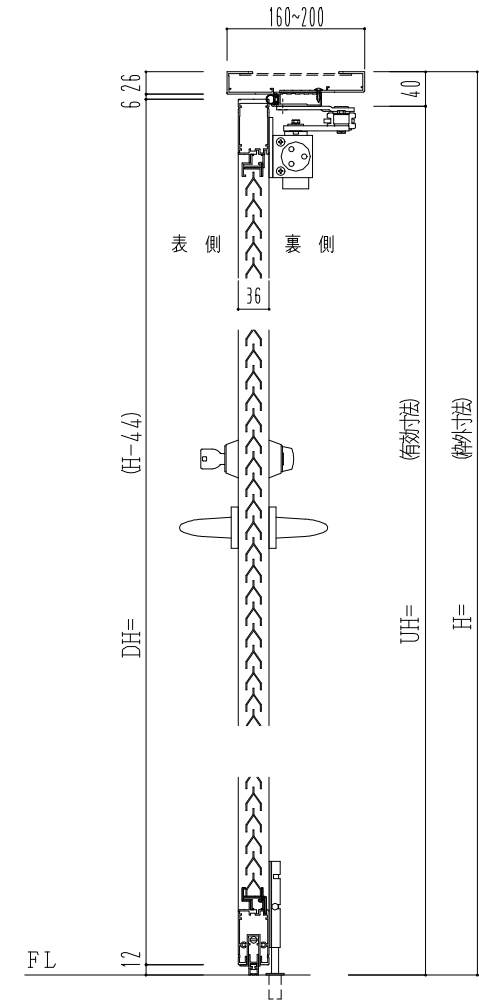

アルミ枠

作 図 縮 尺	
正 面 図	1 / 1
水 平 断 面 図	2.5 / 1
垂 直 断 面 図	2.5 / 1

○印の部分からは通気を遮断する事は出来ませんのでご注意下さい。

<p>SUNWIZZ</p>	<p>品名： アルミ枠ドア</p>	<p>型名： DKZ30 (V1.0)・両開-F0-3方 中横無 ホトムタイ (枠見込み160~200)</p>	<p>DKZ30-10WR0GBL-1609</p>
-----------------------	-------------------	--	----------------------------