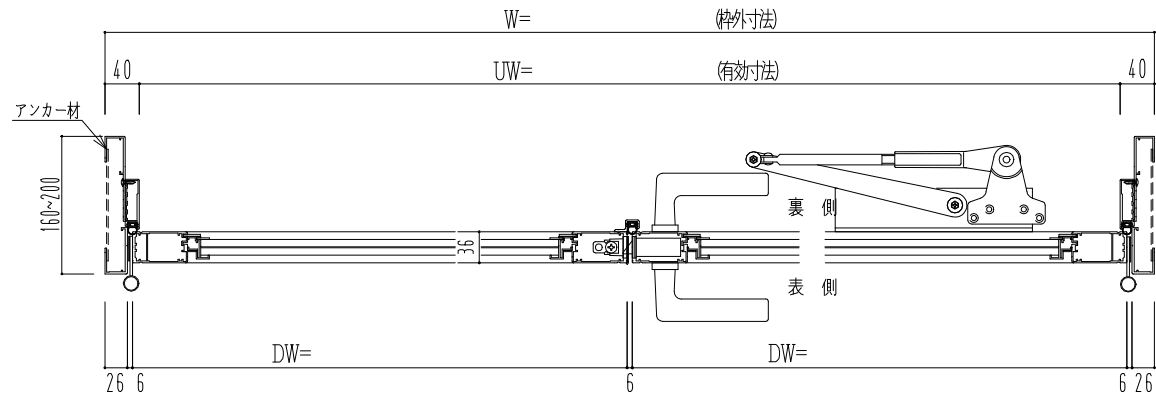

アルミ枠

作 図 縮 尺	
正 面 図	1 / 1
水 平 断 面 図	2.5 / 1
垂 直 断 面 図	2.5 / 1

SUNWIZZ

品名：アルミ枠ドア

型名：DKZ30 (V1.0)・両開-F0-3方 中棧無 ノット (枠見込み160~200)

DKZ30-10WR0GNL-1609