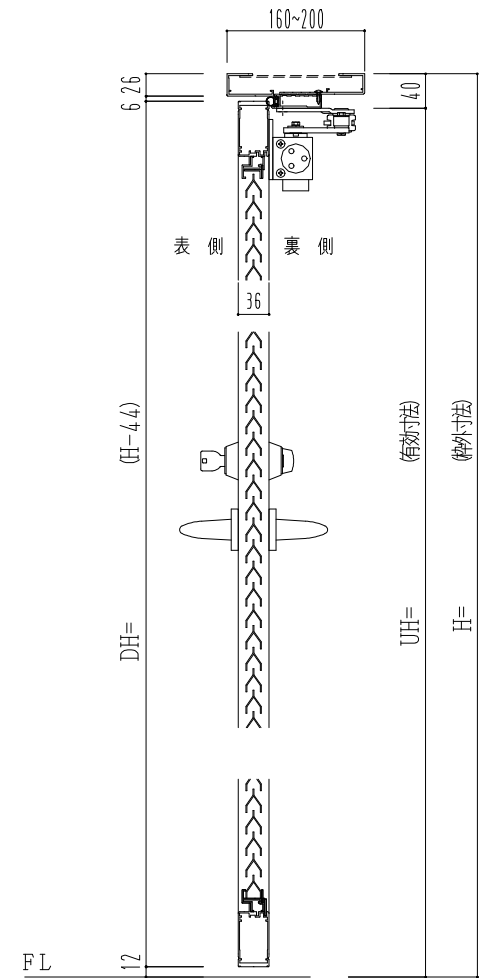

アルミ枠

作 図 縮 尺	
正 面 図	1 / 1
水 平 断 面 図	2.5 / 1
垂 直 断 面 図	2.5 / 1

SUNWIZZ

品名：アルミ枠ドア

型名：DKZ30 (V1.0)・両開-F0-3方 中棧無 ノット (枠見込み160~200)

DKZ30-10WR0GNL-1609