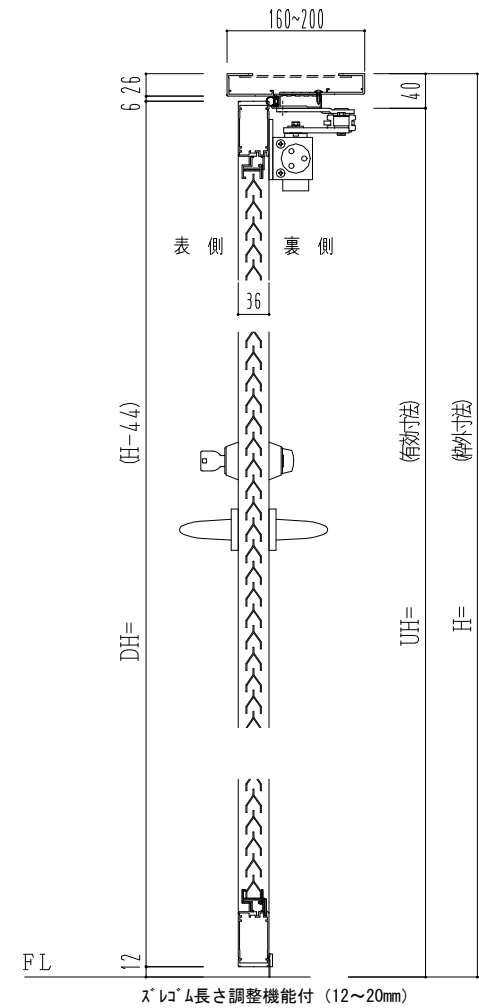

アルミ枠

作 図 縮 尺	
正面図	1 / 1
水平断面図	2.5 / 1
垂直断面図	2.5 / 1

SUNWIZZ

品名： アルミ枠ドア

型名： DKZ30 (V1.0) ・両開-F0-3方 中横無 スリット (枠見込み160~200)

DKZ30-10WR0GZL-1609