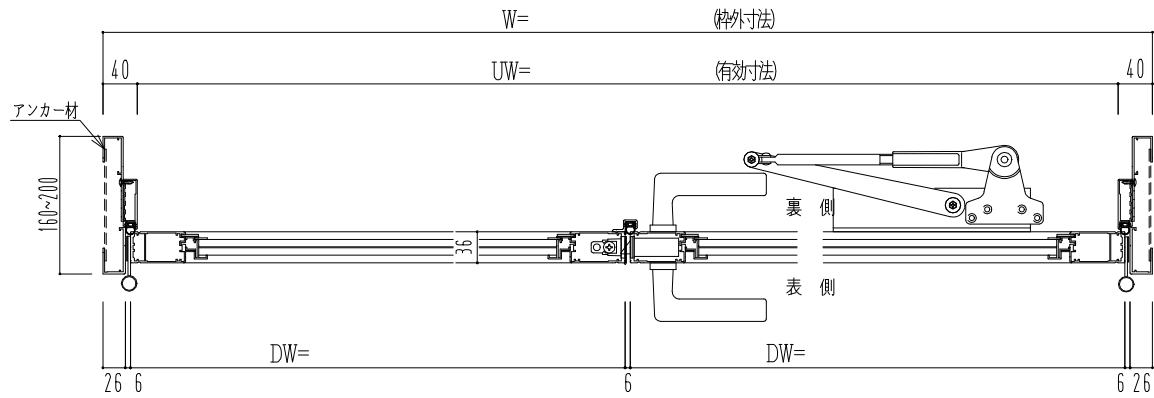

アルミ枠

作 図 縮 尺	
正面図	1 / 1
水平断面図	2.5 / 1
垂直断面図	2.5 / 1

SUNWIZZ

品名： アルミ枠ドア

型名： DKZ30 (V1.0) ・両開-F0-3方 中横無 スリット (枠見込み160~200)

DKZ30-10WR0GZL-1609