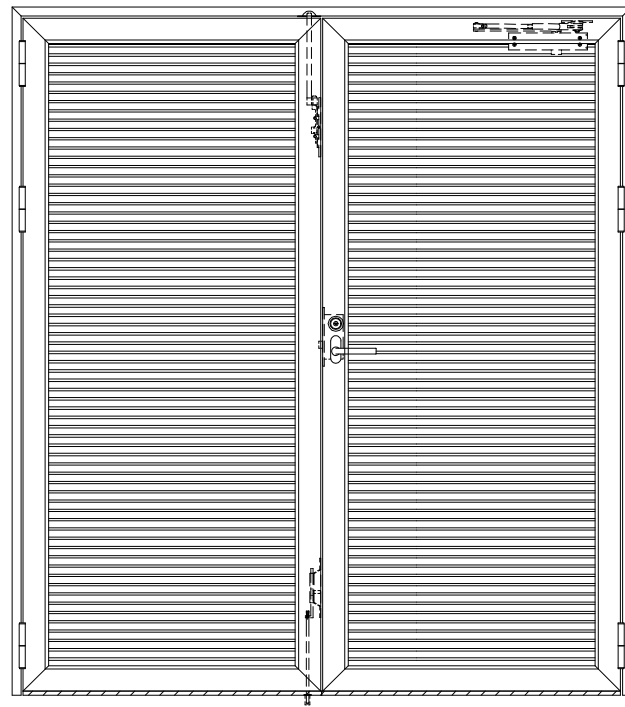

アルミ枠

作 図 縮 尺	
正面図	1 / 1
水平断面図	2.5 / 1
垂直断面図	2.5 / 1

SUNWIZZ

品名： アルミ枠ドア

型名： DKZ30 (V1.0) ・両開-F0-3方 中横無 スリット (枠見込み160~200)

DKZ30-10WR0GZL-1609