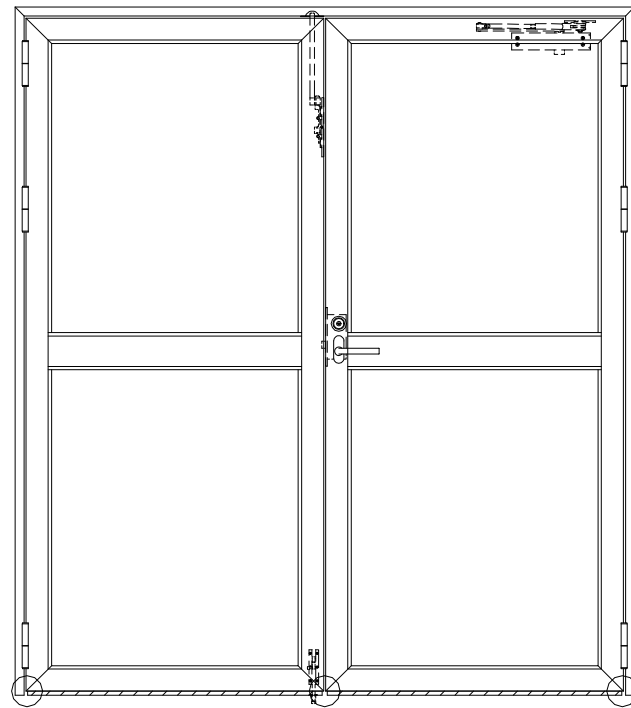

アルミ枠

| 作 図 縮 尺 | |
|---------|---------|
| 正面図 | 1 / 1 |
| 水平断面図 | 2.5 / 1 |
| 垂直断面図 | 2.5 / 1 |

○印の部分からは通気を遮断する事は出来ませんのでご注意ください。

| | | | |
|----------------|------------|---|---------------------|
| SUNWIZZ | 品名： アルミ枠ドア | 型名： DKZ30 (V1.0)・両開-F0-3方 中横寸 ホトムイト (枠見込み160~200) | DKZ30-10WRNOBL-1609 |
|----------------|------------|---|---------------------|