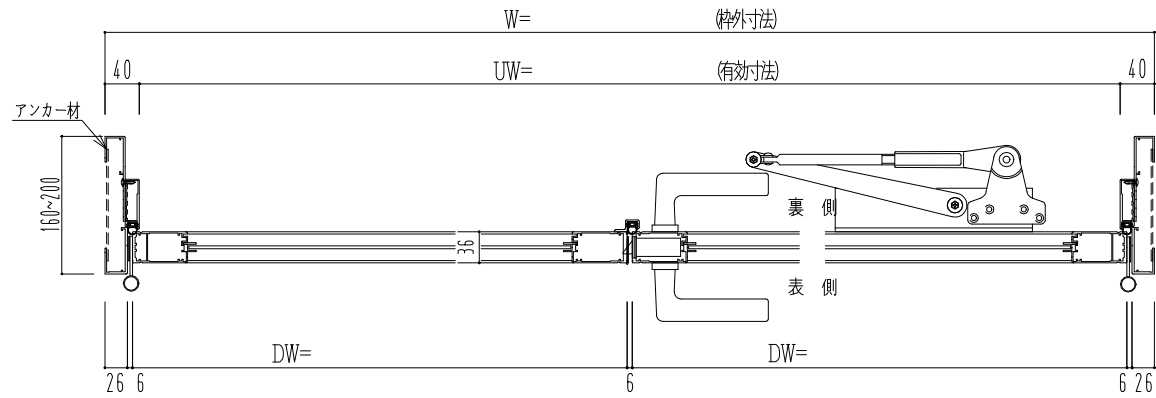

アルミ枠

| 作 図 縮 尺 | |
|---------|---------|
| 正面図 | 1 / 1 |
| 水平断面図 | 2.5 / 1 |
| 垂直断面図 | 2.5 / 1 |

○印の部分からは通気を遮断する事は出来ませんのでご注意ください。

| | | | |
|----------------|------------|---|---------------------|
| SUNWIZZ | 品名： アルミ枠ドア | 型名： DKZ30 (V1.0)・両開-F0-3方 中横寸 ホトムイト (枠見込み160~200) | DKZ30-10WRNOBL-1609 |
|----------------|------------|---|---------------------|