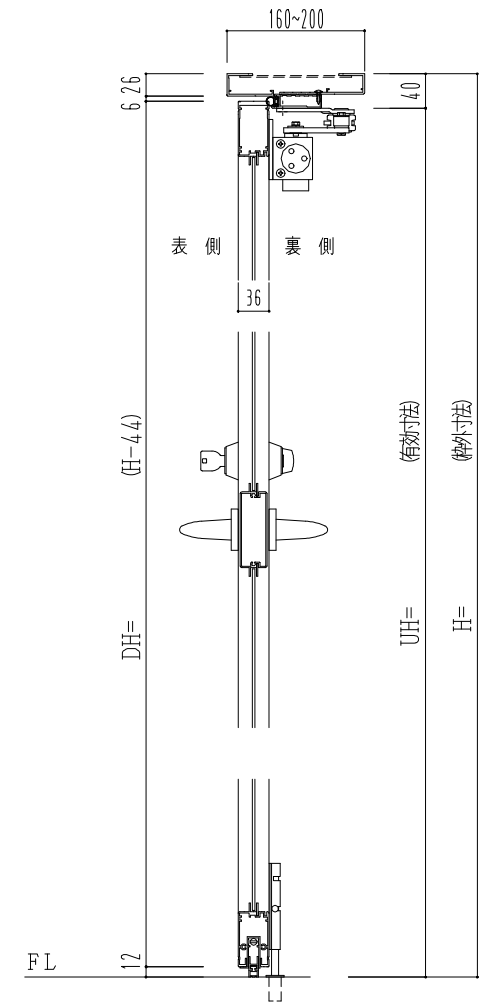

アルミ枠

| 作 図 縮 尺 | |
|---------|---------|
| 正面図 | 1 / 1 |
| 水平断面図 | 2.5 / 1 |
| 垂直断面図 | 2.5 / 1 |

○印の部分からは通気を遮断する事は出来ませんのでご注意ください。

| | | | |
|----------------|------------|---|---------------------|
| SUNWIZZ | 品名： アルミ枠ドア | 型名： DKZ30 (V1.0)・両開-F0-3方 中横寸 ホトムイト (枠見込み160~200) | DKZ30-10WRNOBL-1609 |
|----------------|------------|---|---------------------|