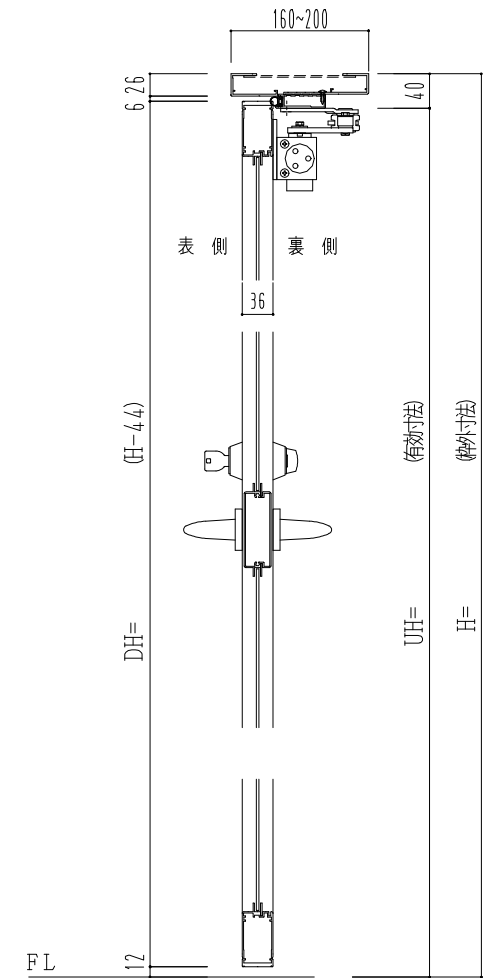

アルミ枠

作 図 縮 尺	
正 面 図	1 / 1
水 平 断 面 図	2.5 / 1
垂 直 断 面 図	2.5 / 1

SUNWIZZ

品名： アルミ枠ドア

型名： DKZ30 (V1.0)・両開-F0-3方 中棧付 ノット付 (枠見込み160~200)

DKZ30-10WRNONL-1609