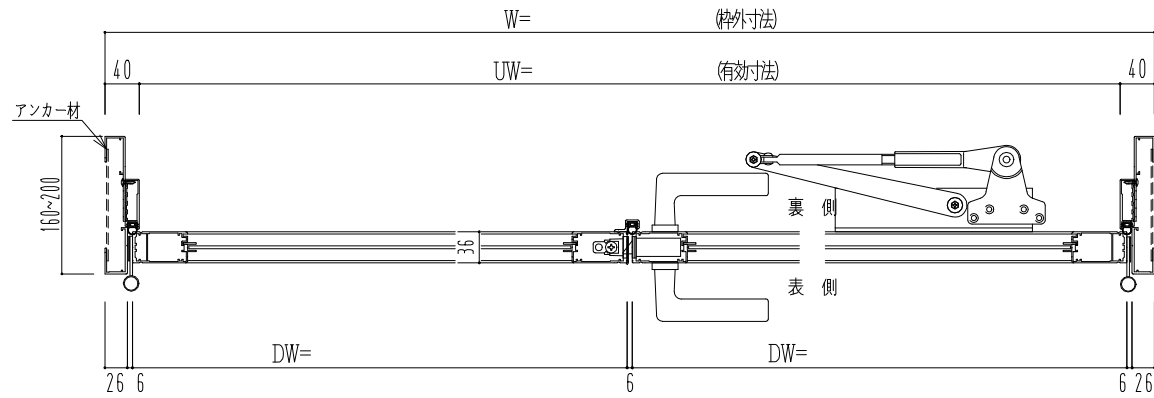

アルミ枠

作 図 縮 尺	
正 面 図	1 / 1
水 平 断 面 図	2.5 / 1
垂 直 断 面 図	2.5 / 1

SUNWIZZ

品名： アルミ枠ドア

型名： DKZ30 (V1.0)・両開-F0-3方 中棧付 ノット付 (枠見込み160~200)

DKZ30-10WRNONL-1609