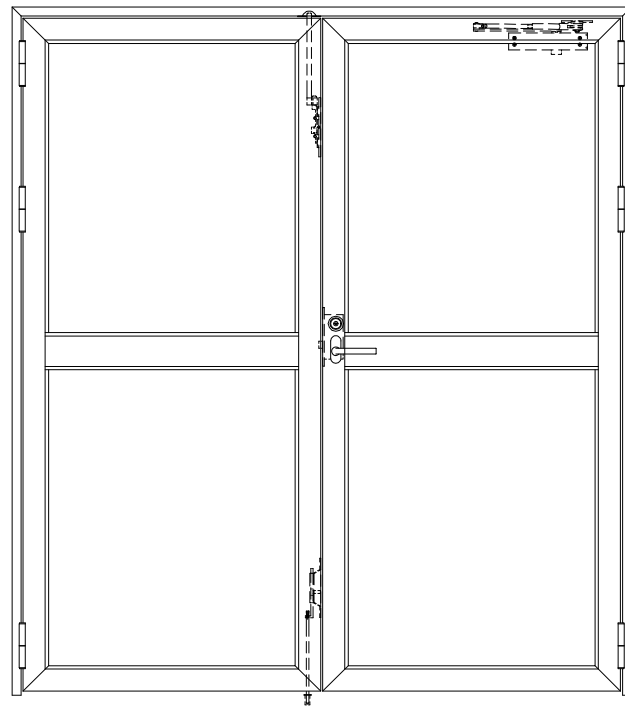

アルミ枠

作 図 縮 尺	
正 面 図	1 / 1
水 平 断 面 図	2.5 / 1
垂 直 断 面 図	2.5 / 1

SUNWIZZ

品名： アルミ枠ドア

型名： DKZ30 (V1.0)・両開-F0-3方 中棧付 ノット付 (枠見込み160~200)

DKZ30-10WRNONL-1609