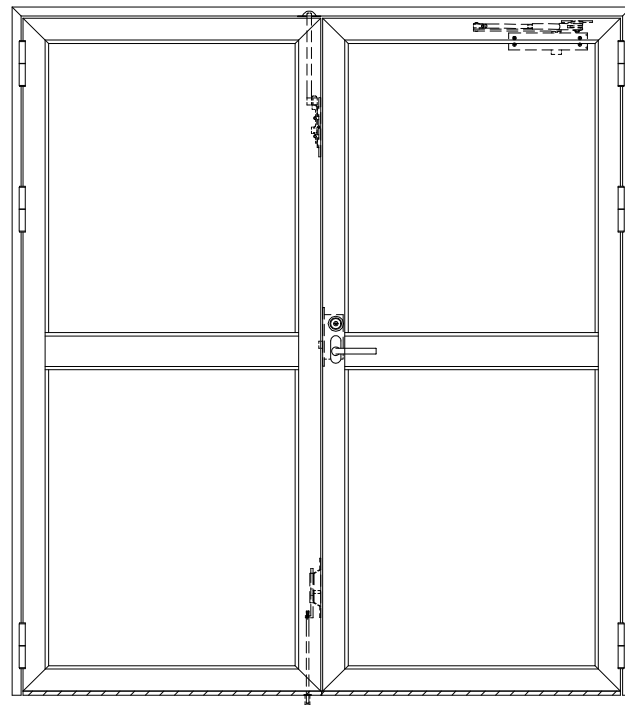

アルミ枠

| 作 図 縮 尺 | |
|-----------|----------|
| 正 面 図 | 1 / 1 |
| 水 平 断 面 図 | 2. 5 / 1 |
| 垂 直 断 面 図 | 2. 5 / 1 |

SUNWIZZ

品名： アルミ枠ドア

型名： DKZ30 (V1.0) ・両開-F0-3方 中横寸 スレコト (枠見込み160~200)

DKZ30-10WRNOZL-1609