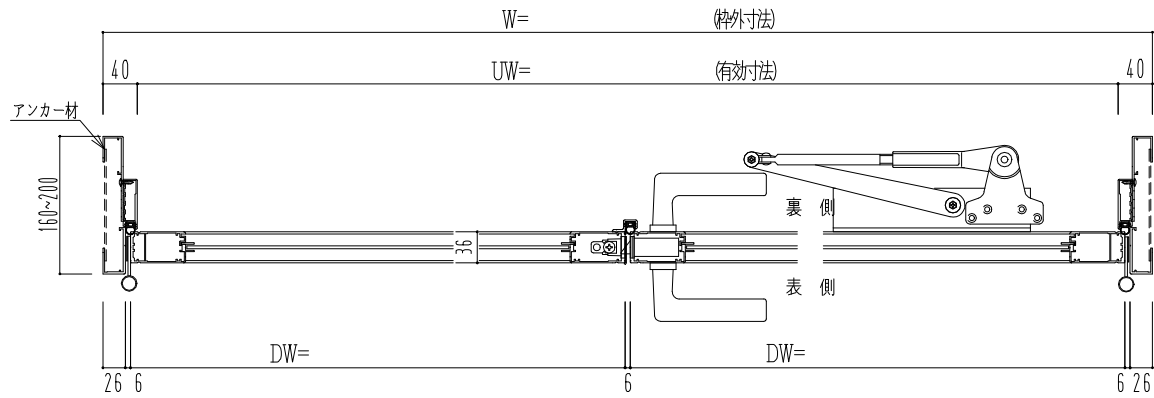

アルミ枠

| 作 図 縮 尺 | |
|-----------|----------|
| 正 面 図 | 1 / 1 |
| 水 平 断 面 図 | 2. 5 / 1 |
| 垂 直 断 面 図 | 2. 5 / 1 |

SUNWIZZ

品名： アルミ枠ドア

型名： DKZ30 (V1.0) ・両開-F0-3方 中横寸 スレコト (枠見込み160~200)

DKZ30-10WRNOZL-1609