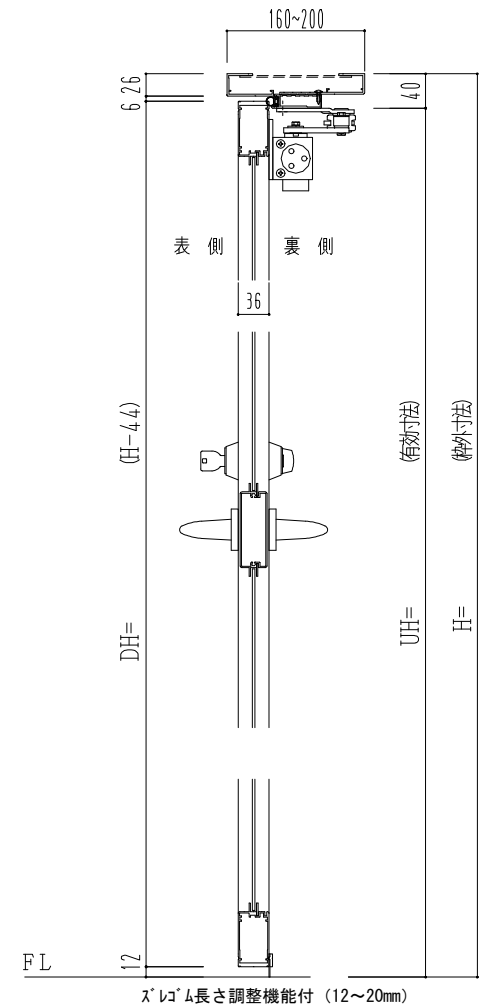

アルミ枠

| 作 図 縮 尺 | |
|-----------|----------|
| 正 面 図 | 1 / 1 |
| 水 平 断 面 図 | 2. 5 / 1 |
| 垂 直 断 面 図 | 2. 5 / 1 |

SUNWIZZ

品名： アルミ枠ドア

型名： DKZ30 (V1.0) ・両開-F0-3方 中横寸 スレコト (枠見込み160~200)

DKZ30-10WRNOZL-1609