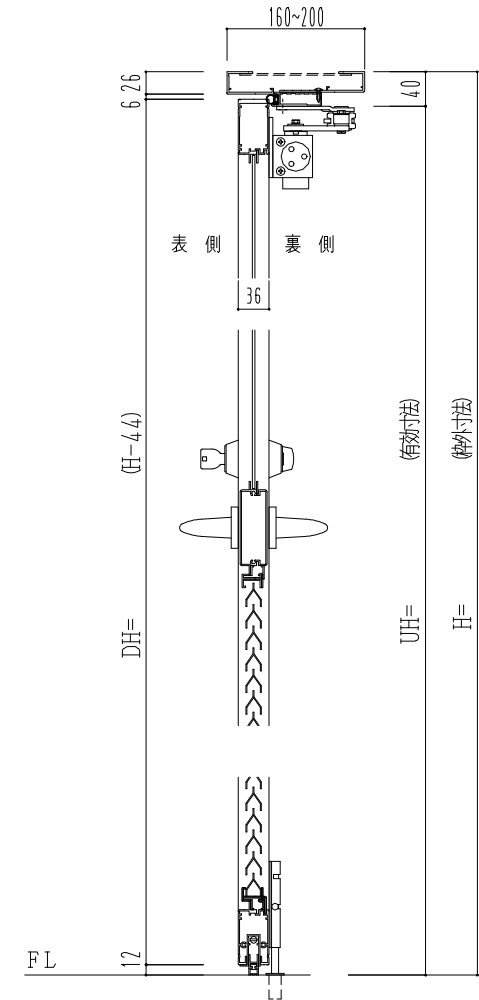

アルミ枠

作 図 縮 尺	
正面図	1 / 1
水平断面図	2.5 / 1
垂直断面図	2.5 / 1

○印の部分からは通気を遮断する事は出来ませんのでご注意下さい。

SUNWIZZ	品名：アルミ枠ドア	型名：DKZ30 (V1.0)・両開-F0-3方 中横寸 ホトムタイト (枠見込み160~200)	DKZ30-10WRNGBL-1609
----------------	-----------	---	---------------------