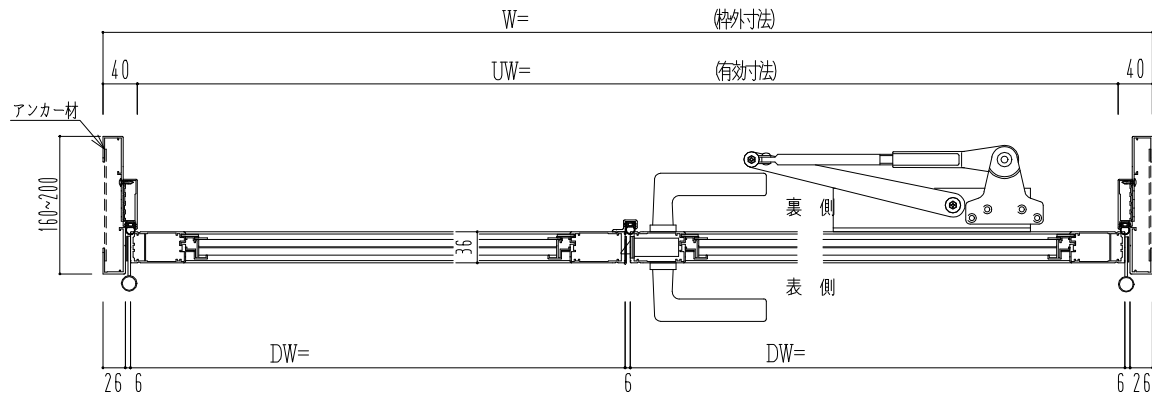

アルミ枠

作 図 縮 尺	
正面図	1 / 1
水平断面図	2.5 / 1
垂直断面図	2.5 / 1

○印の部分からは通気を遮断する事は出来ませんのでご注意下さい。

SUNWIZZ	品名：アルミ枠ドア	型名：DKZ30 (V1.0)・両開-F0-3方 中横寸 ホトムタイト (枠見込み160~200)	DKZ30-10WRNGBL-1609
----------------	-----------	---	---------------------