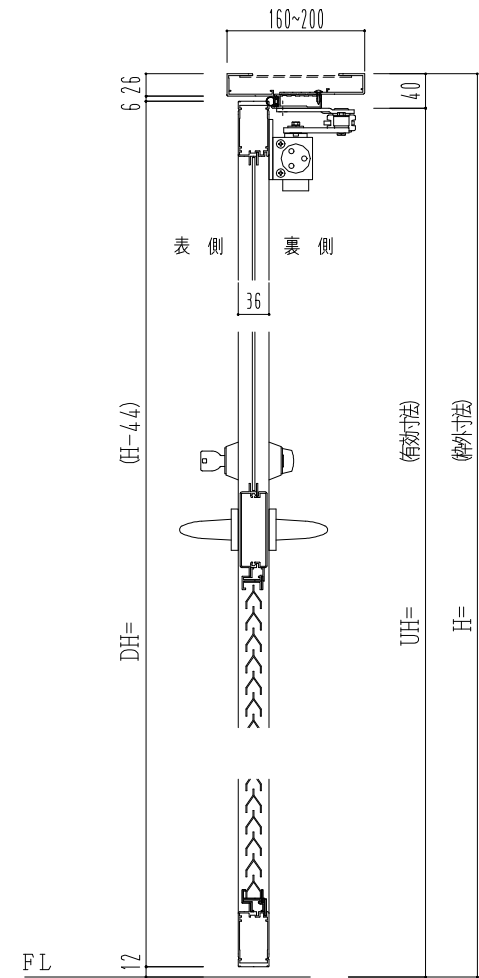

アルミ枠

作 図 縮 尺	
正面図	1 / 1
水平断面図	2.5 / 1
垂直断面図	2.5 / 1

SUNWIZZ

品名：アルミ框ドア

型名：DKZ30 (V1.0)・両開-F0-3方 中棧付 ノット付 (枠見込み160~200)

DKZ30-10WRNGL-1609