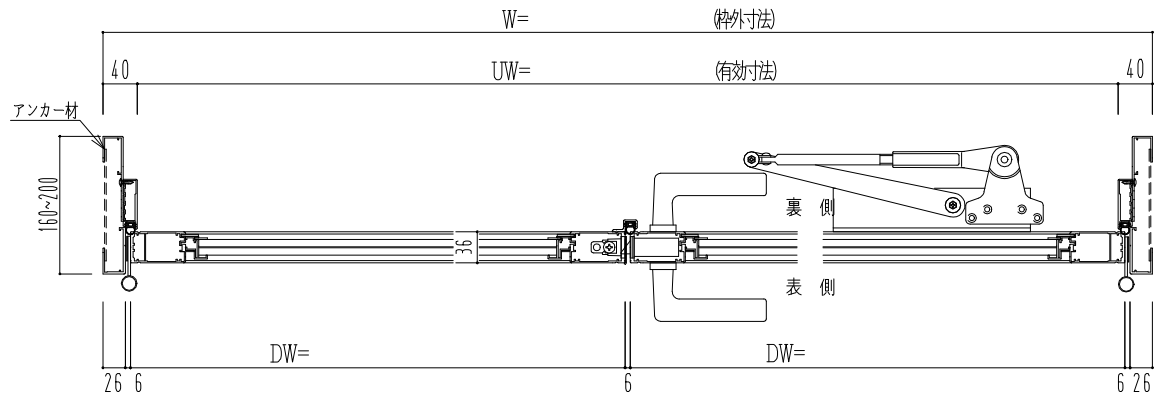

アルミ枠

作 図 縮 尺	
正面図	1 / 1
水平断面図	2.5 / 1
垂直断面図	2.5 / 1

SUNWIZZ

品名：アルミ框ドア

型名：DKZ30 (V1.0)・両開-F0-3方 中棧付 ノット付 (枠見込み160~200)

DKZ30-10WRNGL-1609