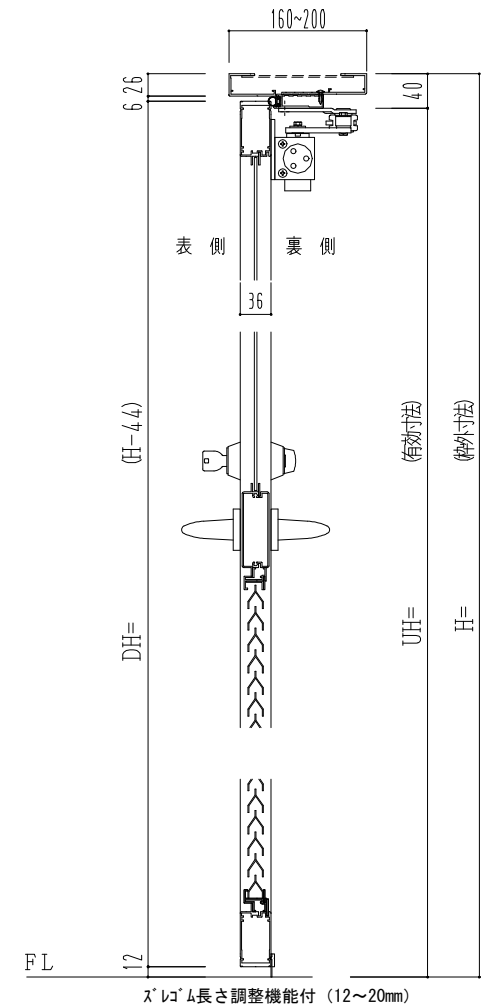

アルミ枠

作 図 縮 尺	
正面図	1 / 1
水平断面図	2.5 / 1
垂直断面図	2.5 / 1

SUNWIZZ

品名： アルミ枠ドア

型名： DKZ30 (V1.0)・両開-F0-3方 中横寸 スレコム (枠見込み160~200)

DKZ30-10WRNGZL-1609