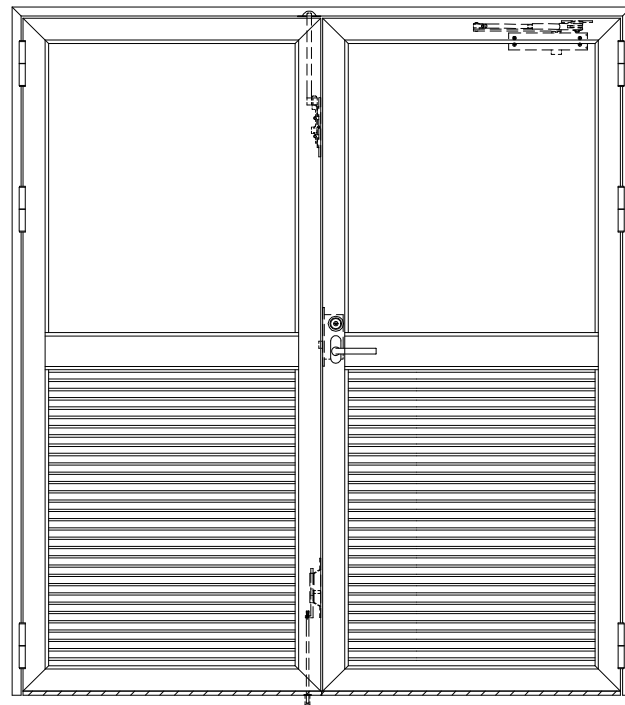

アルミ枠

作 図 縮 尺	
正面図	1 / 1
水平断面図	2.5 / 1
垂直断面図	2.5 / 1

SUNWIZZ

品名： アルミ枠ドア

型名： DKZ30 (V1.0)・両開-F0-3方 中横寸 スレコム (枠見込み160~200)

DKZ30-10WRNGZL-1609