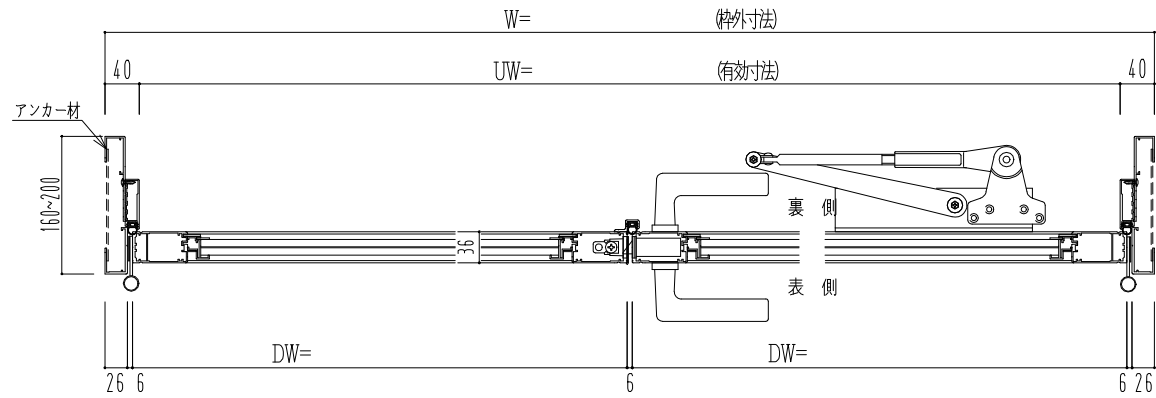

アルミ枠

作 図 縮 尺	
正面図	1 / 1
水平断面図	2.5 / 1
垂直断面図	2.5 / 1

SUNWIZZ

品名： アルミ枠ドア

型名： DKZ30 (V1.0)・両開-F0-3方 中横寸 スレコム (枠見込み160~200)

DKZ30-10WRNGZL-1609