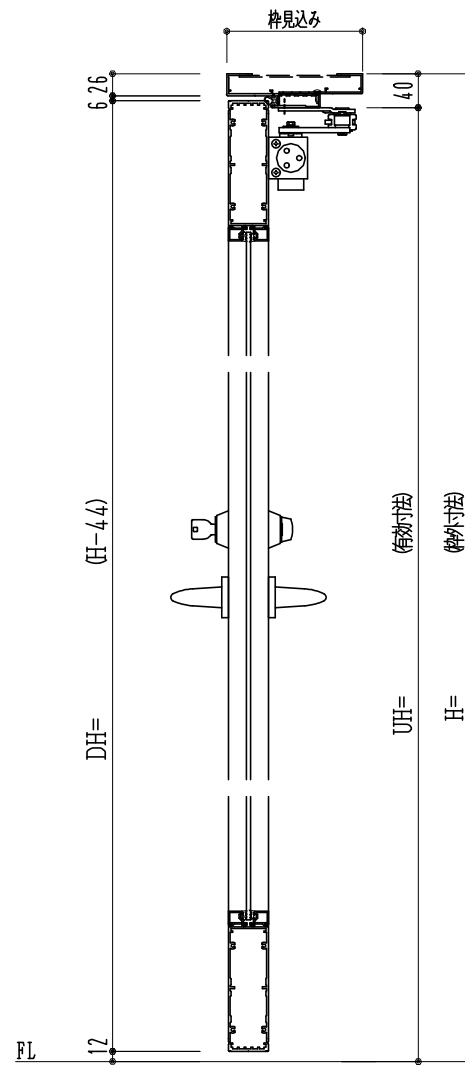

アルミ枠

作 図 縮 尺	
正 面 図	1 / 1
水 平 断 面 図	2.5 / 1
垂 直 断 面 図	2.5 / 1

SUNWIZZ

品名: アルミ框ドア

型名: DKZ40 (V2.0)・片開-F0-3方 中棧無 ノット付 (枠見込み160~200)

DKZ40-20KL0000N-L-2006