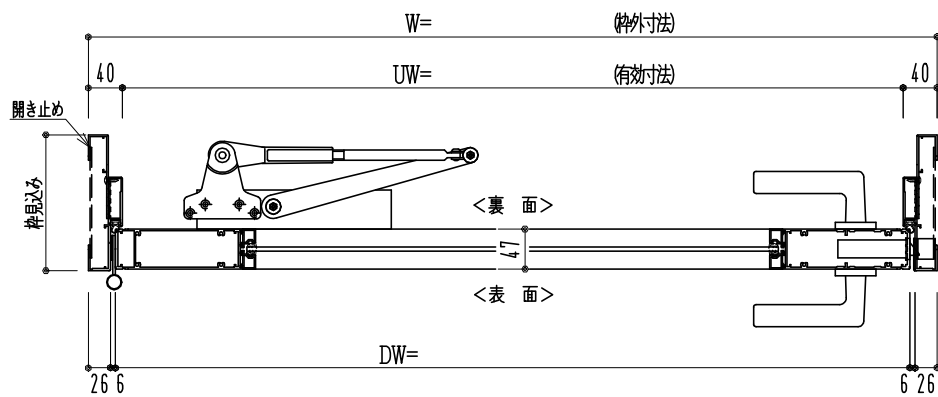

アルミ枠

作 図 縮 尺	
正 面 図	1 / 1
水 平 断 面 図	2.5 / 1
垂 直 断 面 図	2.5 / 1

SUNWIZZ

品名: アルミ框ドア

型名: DKZ40 (V2.0)・片開-F0-3方 中棧無 ノット付 (枠見込み160~200)

DKZ40-20KL0000N-L-2006