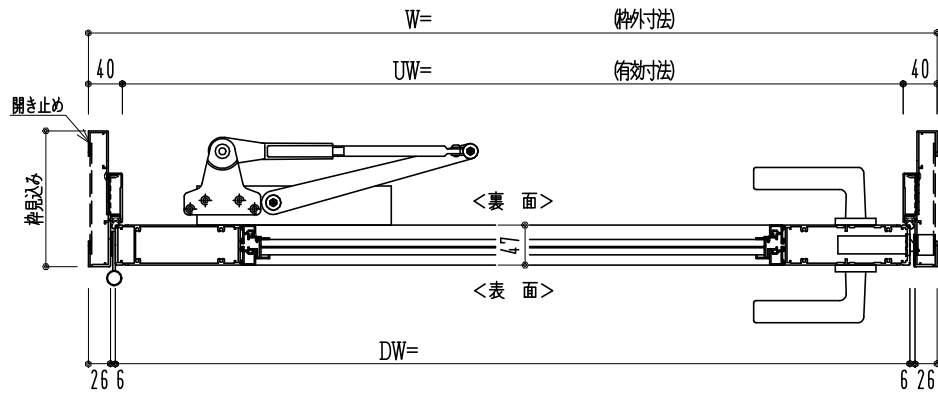

アルミ枠

| 作図縮尺 | |
|-------|-------|
| 正面図 | 1/1 |
| 水平断面図 | 2.5/1 |
| 垂直断面図 | 2.5/1 |

SUNWIZZ

品名: アルミ框ドア

型名: DKZ40 (V2.0)・片開-F0-3方 中棧無 ノット付 (枠見込み160~200)

DKZ40-20KLO00GN-L-2006