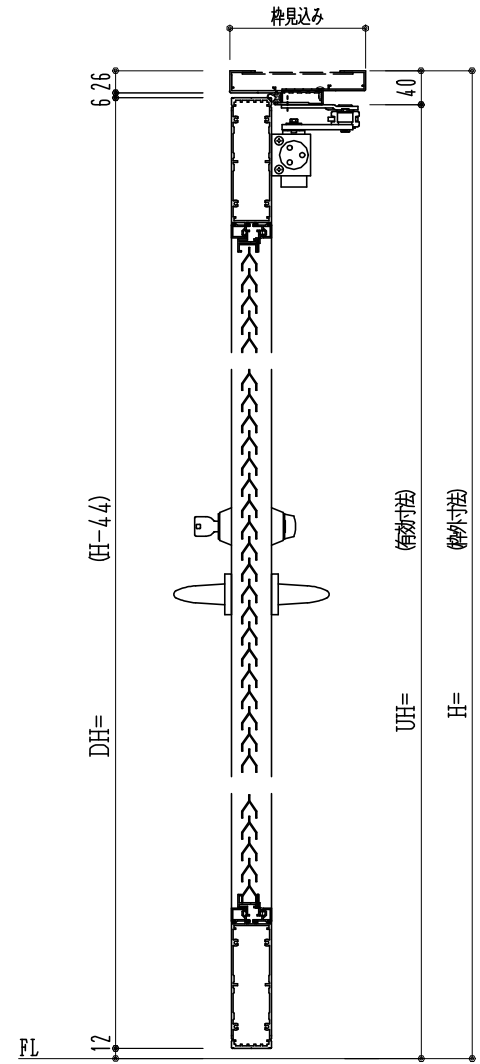

アルミ枠

| 作図縮尺 | |
|-------|-------|
| 正面図 | 1/1 |
| 水平断面図 | 2.5/1 |
| 垂直断面図 | 2.5/1 |

SUNWIZZ

品名: アルミ框ドア

型名: DKZ40 (V2.0)・片開-F0-3方 中棧無 ノット付 (枠見込み160~200)

DKZ40-20KLO00GN-L-2006