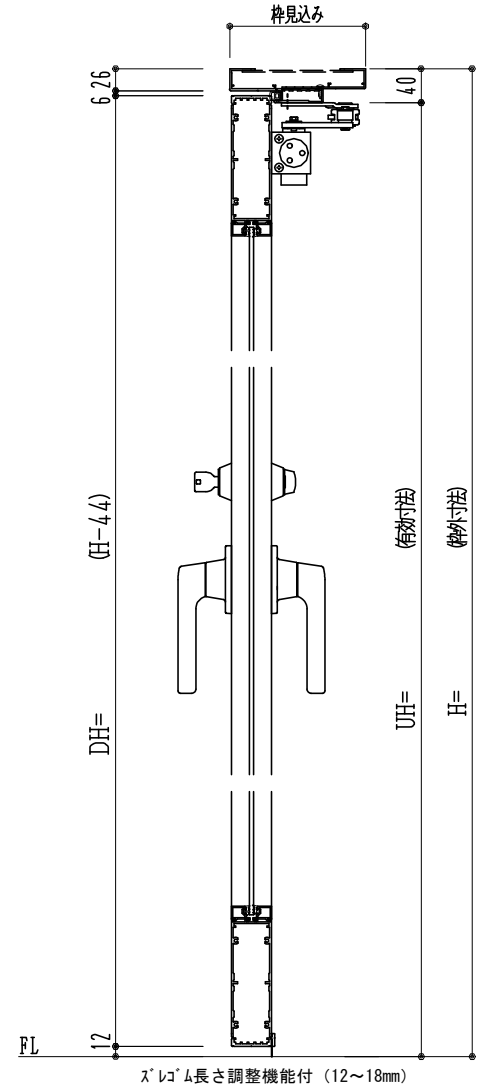

アルミ枠

作図縮尺	
正面図	1/1
水平断面図	2.5/1
垂直断面図	2.5/1

SUNWIZZ

品名: アルミ框ドア

型名: DKZ40 (V2.0)・片開-F3M-3方 中棧無 スレイト (グレモン) (枠見込み160~200)

DKZ40-20KL3M00Z-L-2006