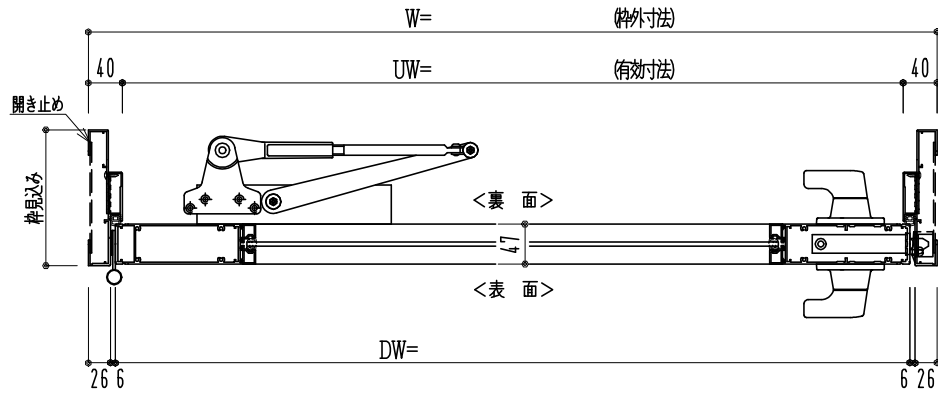

アルミ枠

作図縮尺	
正面図	1/1
水平断面図	2.5/1
垂直断面図	2.5/1

SUNWIZZ

品名: アルミ框ドア

型名: DKZ40 (V2.0)・片開-F3M-3方 中棧無 スレイト (グレモン) (枠見込み160~200)

DKZ40-20KL3M00Z-L-2006