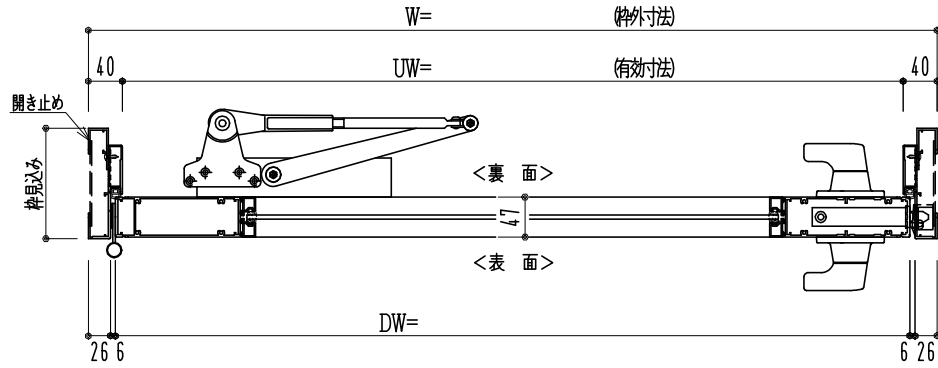

アルミ枠

作図縮尺	
正面図	1 / 1
水平断面図	2.5 / 1
垂直断面図	2.5 / 1

SUNWIZZ

品名: アルミ框ドア

型名: DKZ40 (V2.0)・片開-F3M-3方 中棧無 スレイト (グレモン) (枠見込み110~150)

DKZ40-20KL3M00Z-S-2006