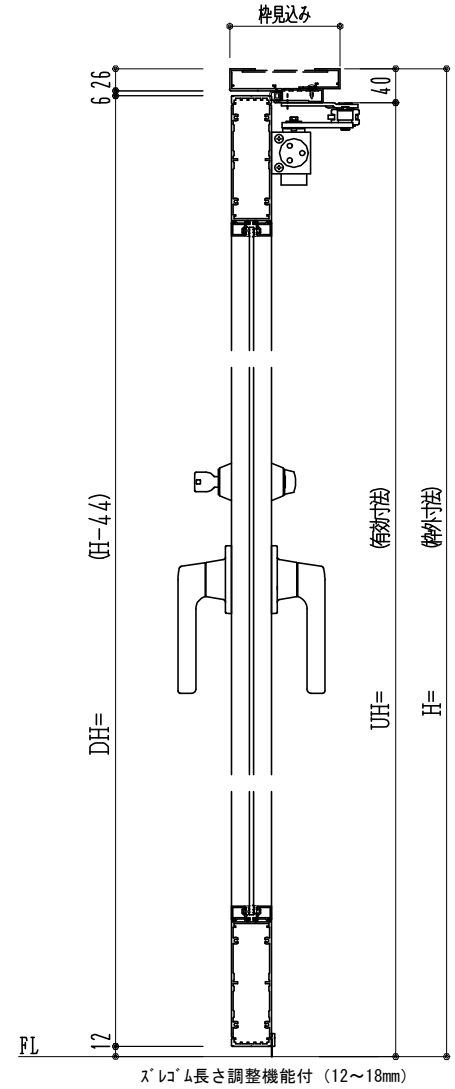

アルミ枠

作図縮尺	
正面図	1 / 1
水平断面図	2.5 / 1
垂直断面図	2.5 / 1

SUNWIZZ

品名: アルミ框ドア

型名: DKZ40 (V2.0)・片開-F3M-3方 中棧無 スレイト (グレモン) (枠見込み110~150)

DKZ40-20KL3M00Z-S-2006