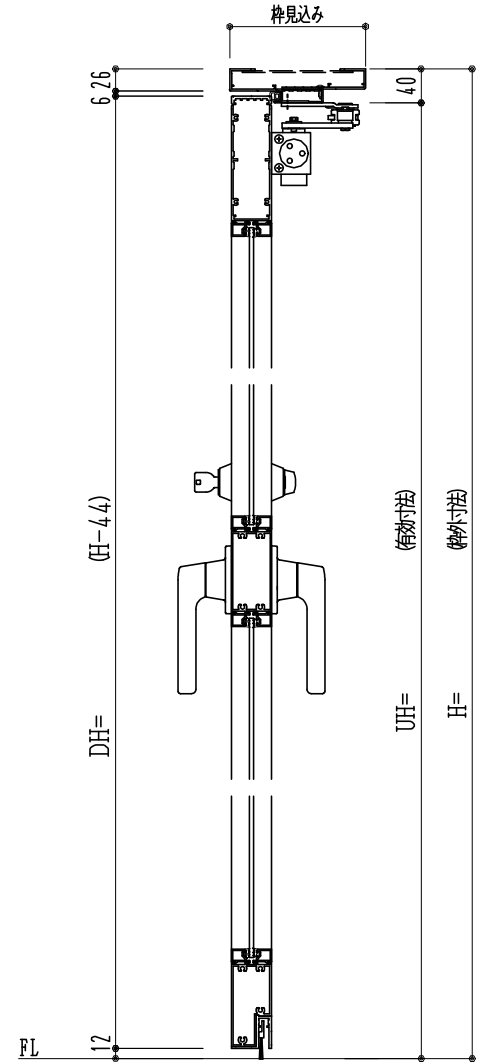

アルミ枠

作図縮尺	
正面図	1/1
水平断面図	2.5/1
垂直断面図	2.5/1

SUNWIZZ

品名: アルミ框ドア

型名: DKZ40 (V2.0)・片開-F3M-3方 中棧付 取っ手 (グレモン) (枠見込み160~200)

DKZ40-20KL3M10R-L-2006