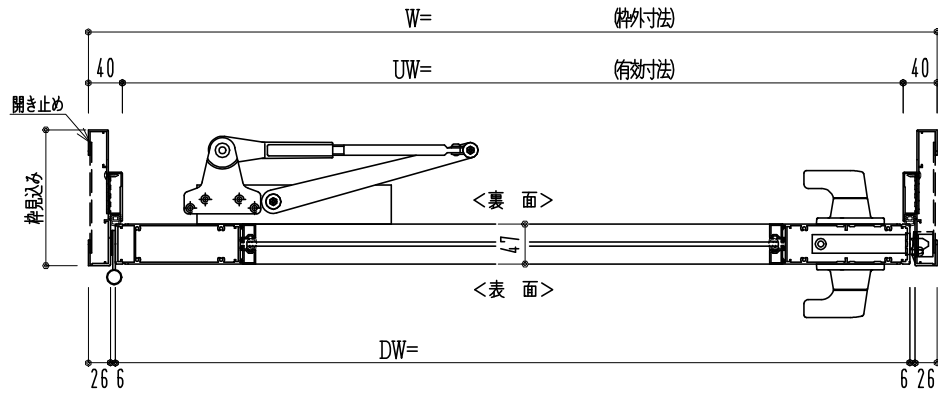

アルミ枠

作図縮尺	
正面図	1/1
水平断面図	2.5/1
垂直断面図	2.5/1

SUNWIZZ

品名: アルミ框ドア

型名: DKZ40 (V2.0)・片開-F3M-3方 中棧付 取っ手 (グレモン) (枠見込み160~200)

DKZ40-20KL3M10R-L-2006