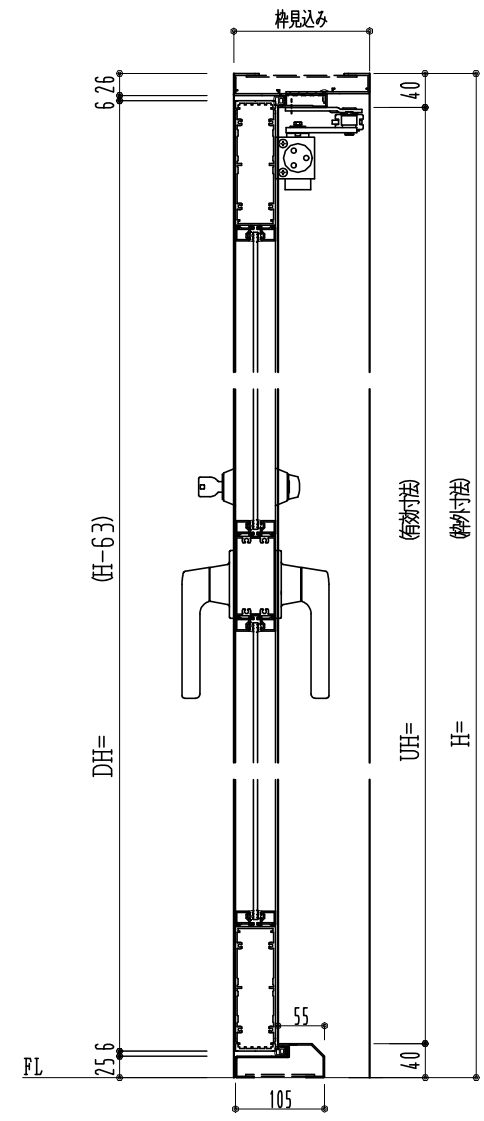

アルミ枠

作図縮尺	
正面図	1 / 1
水平断面図	2.5 / 1
垂直断面図	2.5 / 1

SUNWIZZ	品名: アルミ框ドア	型名: DKZ40 (V2.0)・片開-F3M-4方 中棧付 エアタイト(グレモン) (枠見込み160~200) (下枠SUS製)	DKZ40-20KL3M10U-L-2006
---------	------------	---	------------------------