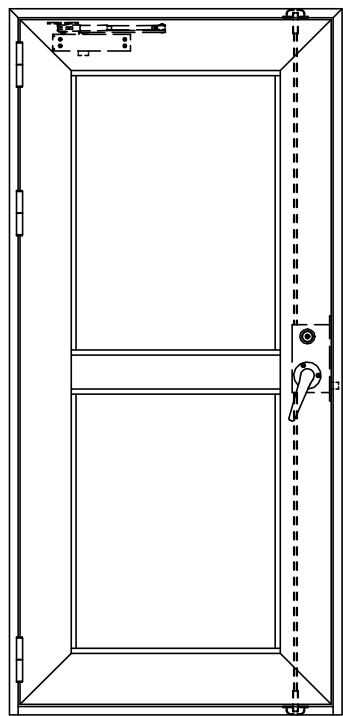

アルミ枠

作図縮尺	
正面図	1 / 1
水平断面図	2.5 / 1
垂直断面図	2.5 / 1

SUNWIZZ	品名: アルミ框ドア	型名: DKZ40 (V2.0)・片開-F3M-4方 中棧付 エアタイト(グレモン) (枠見込み160~200) (下枠SUS製)	DKZ40-20KL3M10U-L-2006
---------	------------	---	------------------------