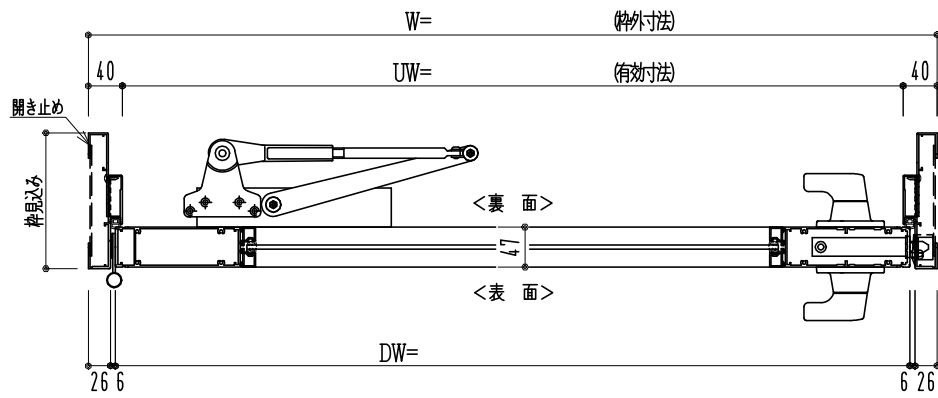

アルミ枠

作図縮尺	
正面図	1 / 1
水平断面図	2.5 / 1
垂直断面図	2.5 / 1

SUNWIZZ	品名: アルミ框ドア	型名: DKZ40 (V2.0)・片開-F3M-4方 中棧付 エアタイト(グレモン) (枠見込み160~200) (下枠SUS製)	DKZ40-20KL3M10U-L-2006
---------	------------	---	------------------------