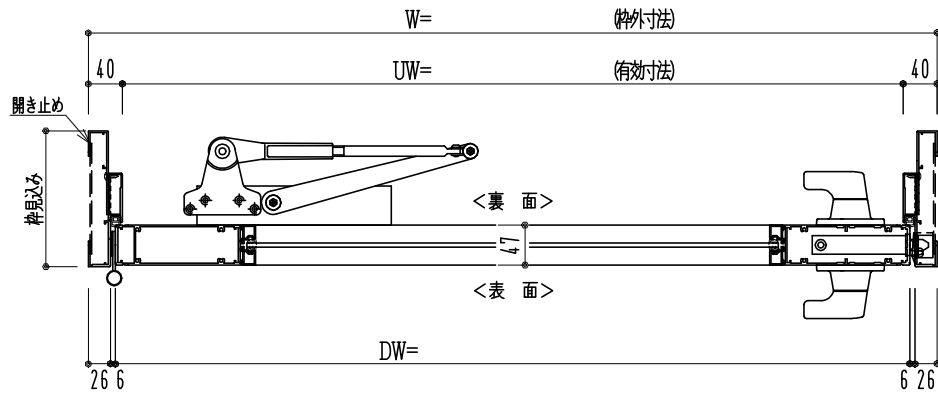

アルミ枠

作図縮尺	
正面図	1 / 1
水平断面図	2.5 / 1
垂直断面図	2.5 / 1

<p><b>SUNWIZZ</b></p>	<p>品名: アルミ框ドア</p>	<p>型名: DKZ40 (V2.0)・片開-F3M-3方 中棧付 スレイト (グレモン) (枠見込み160~200)</p>	<p>DKZ40-20KL3M10Z-L-2006</p>
-----------------------	-------------------	---	-------------------------------