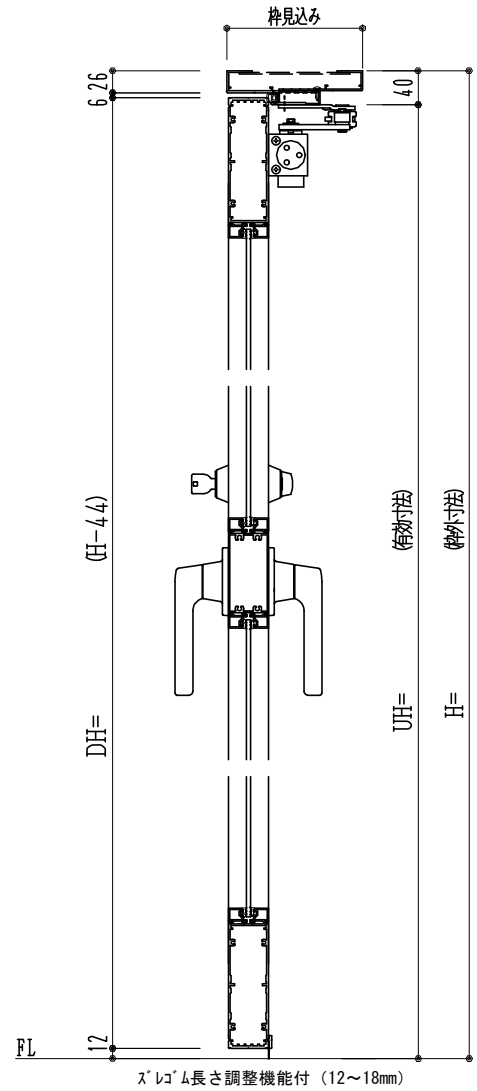

アルミ枠

作図縮尺	
正面図	1 / 1
水平断面図	2.5 / 1
垂直断面図	2.5 / 1

<p><b>SUNWIZZ</b></p>	<p>品名: アルミ框ドア</p>	<p>型名: DKZ40 (V2.0)・片開-F3M-3方 中棧付 スレイト (グレモン) (枠見込み160~200)</p>	<p>DKZ40-20KL3M10Z-L-2006</p>
-----------------------	-------------------	---	-------------------------------