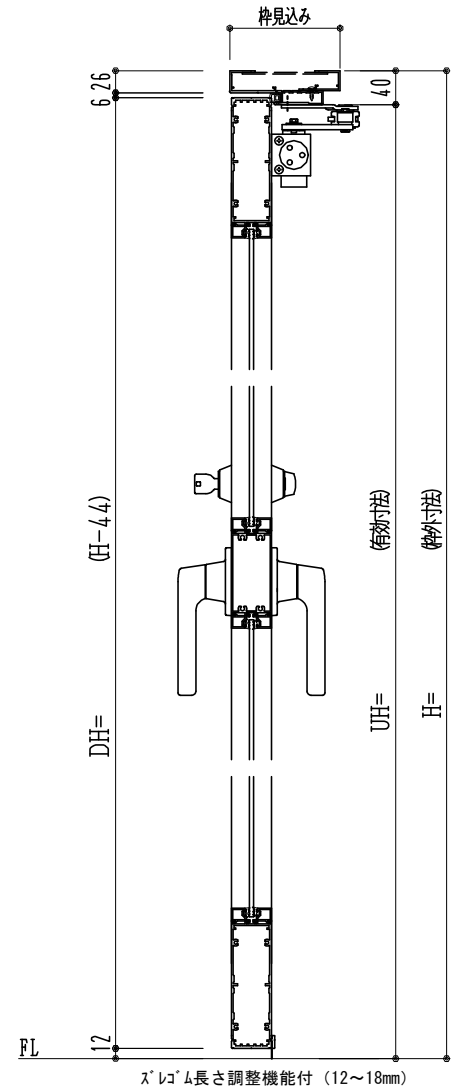

アルミ枠

作図縮尺	
正面図	1 / 1
水平断面図	2.5 / 1
垂直断面図	2.5 / 1

SUNWIZZ

品名: アルミ框ドア

型名: DKZ40 (V2.0)・片開-F3M-3方 中棧付 スレイト (グレモン) (枠見込み110~150)

DKZ40-20KL3M10Z-S-2006