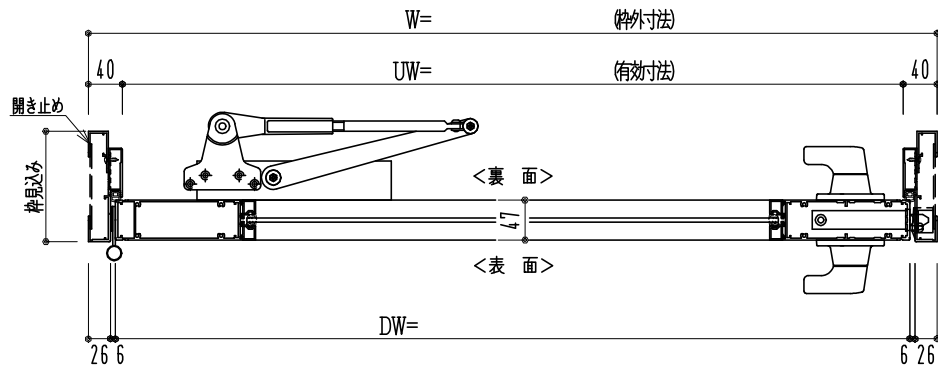

アルミ枠

作図縮尺	
正面図	1 / 1
水平断面図	2.5 / 1
垂直断面図	2.5 / 1

SUNWIZZ

品名: アルミ框ドア

型名: DKZ40 (V2.0)・片開-F3M-3方 中棧付 スレイト (グレモン) (枠見込み110~150)

DKZ40-20KL3M10Z-S-2006