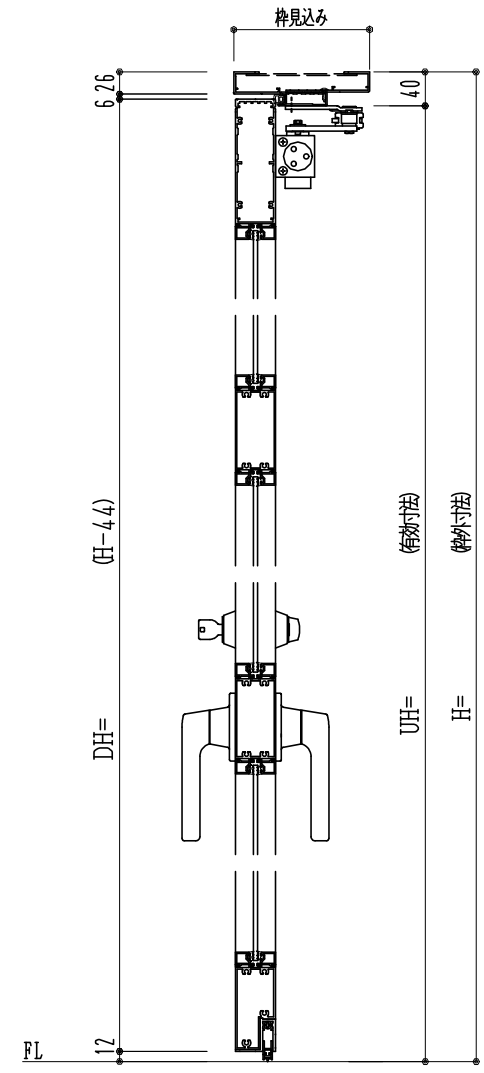

アルミ枠

作図縮尺	
正面図	1 / 1
水平断面図	3 / 1
垂直断面図	3 / 1

○印の部分からは通気を遮断する事は出来ませんのでご注意下さい。

<p>SUNWIZZ</p>	<p>品名: アルミ框ドア</p>	<p>型名: DKZ40 (V2.0)・片開-F3M-3方 中棧2本 ホトタイト (グレモン) (枠見込み160~200)</p>	<p>DKZ40-20KL3M20B-L-2006</p>
-----------------------	-------------------	---	-------------------------------