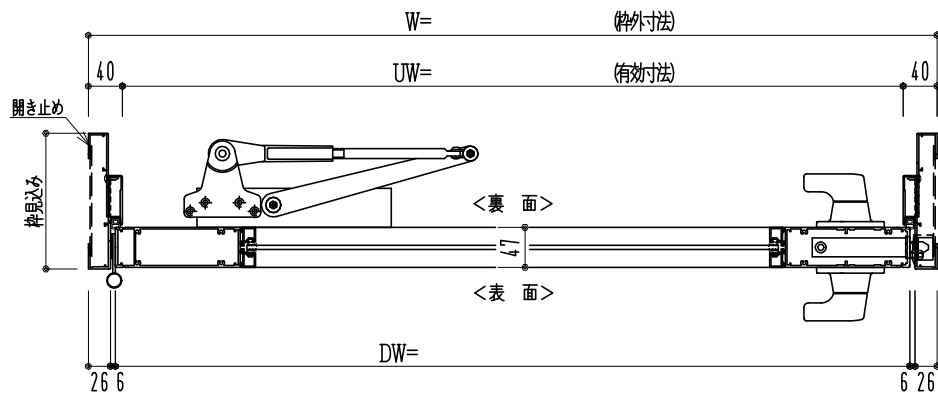

アルミ枠

作図縮尺	
正面図	1 / 1
水平断面図	3 / 1
垂直断面図	3 / 1

○印の部分からは通気を遮断する事は出来ませんのでご注意下さい。

<p>SUNWIZZ</p>	<p>品名: アルミ框ドア</p>	<p>型名: DKZ40 (V2.0)・片開-F3M-3方 中棧2本 ホトタイト (グレモン) (枠見込み160~200)</p>	<p>DKZ40-20KL3M20B-L-2006</p>
-----------------------	-------------------	---	-------------------------------