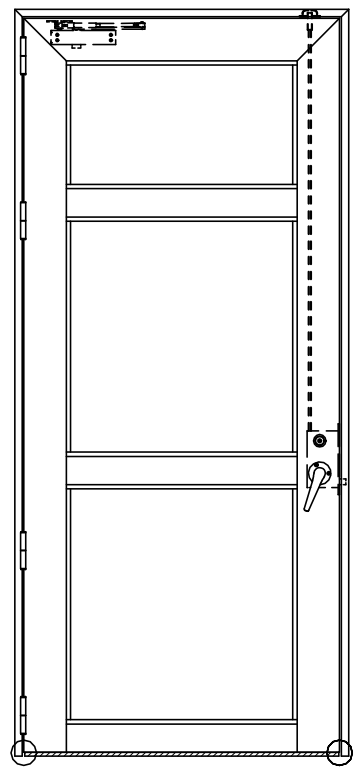

アルミ枠

作図縮尺	
正面図	1 / 1
水平断面図	3 / 1
垂直断面図	3 / 1

○印の部分からは通気を遮断する事は出来ませんのでご注意下さい。

<p>SUNWIZZ</p>	<p>品名: アルミ框ドア</p>	<p>型名: DKZ40 (V2.0)・片開-F3M-3方 中棧2本 ホトタイト (グレモン) (枠見込み160~200)</p>	<p>DKZ40-20KL3M20B-L-2006</p>
-----------------------	-------------------	---	-------------------------------