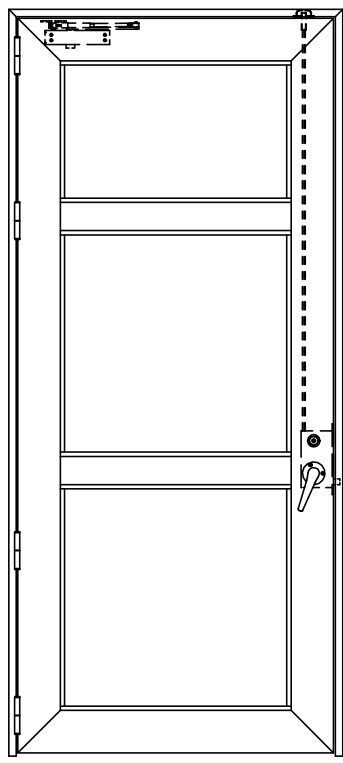

アルミ枠

作 図 縮 尺	
正 面 図	1 / 1
水 平 断 面 図	3 / 1
垂 直 断 面 図	3 / 1

SUNWIZZ	品名： アルミ枠ドア	型名： DKZ40 (V2.0)・片開-F3M-3方 中棧2本ノット付 (グレーン) (枠見込み160~200)	DKZ40-20KL3M20N-L-2006
---------	------------	--	------------------------