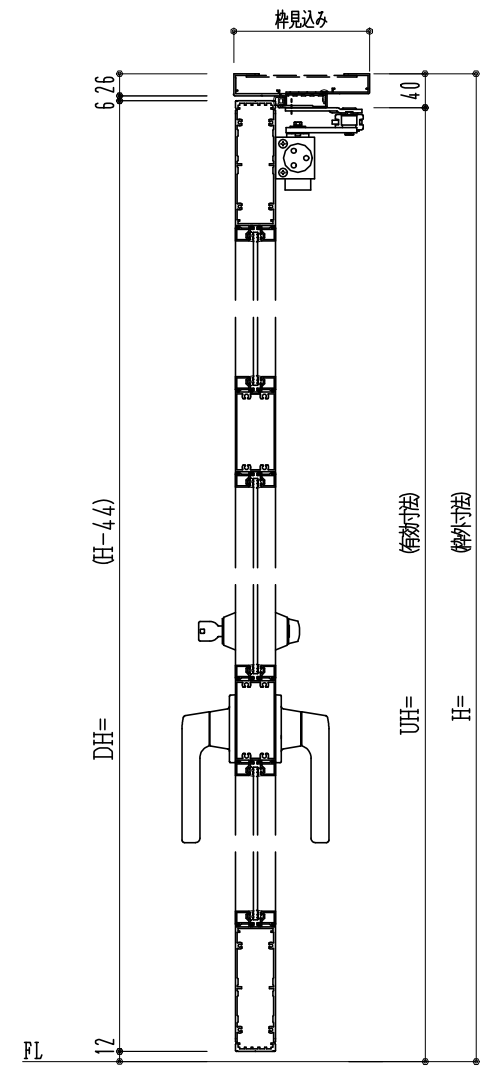

アルミ枠

作 図 縮 尺	
正 面 図	1 / 1
水 平 断 面 図	3 / 1
垂 直 断 面 図	3 / 1

SUNWIZZ	品名： アルミ枠ドア	型名： DKZ40 (V2.0)・片開-F3M-3方 中棧2本ノット付 (グレーン) (枠見込み160~200)	DKZ40-20KL3M20N-L-2006
---------	------------	--	------------------------