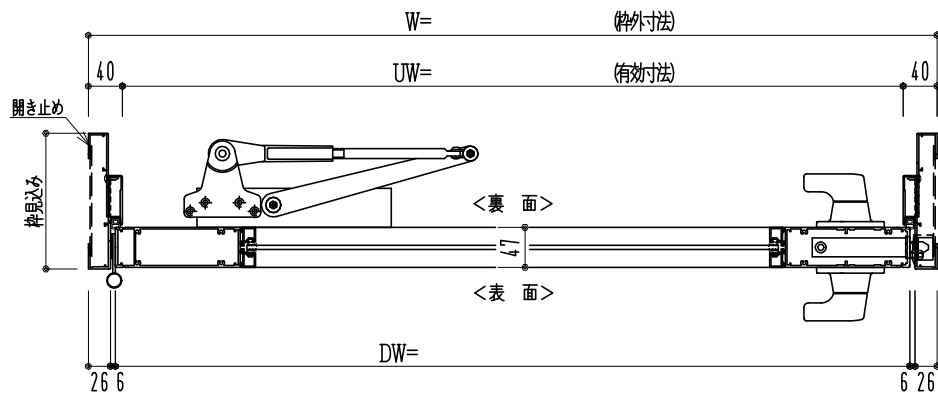

アルミ枠

作 図 縮 尺	
正 面 図	1 / 1
水 平 断 面 図	3 / 1
垂 直 断 面 図	3 / 1

SUNWIZZ	品名： アルミ枠ドア	型名： DKZ40 (V2.0)・片開-F3M-3方 中棧2本ノット付 (グレーン) (枠見込み160~200)	DKZ40-20KL3M20N-L-2006
---------	------------	--	------------------------