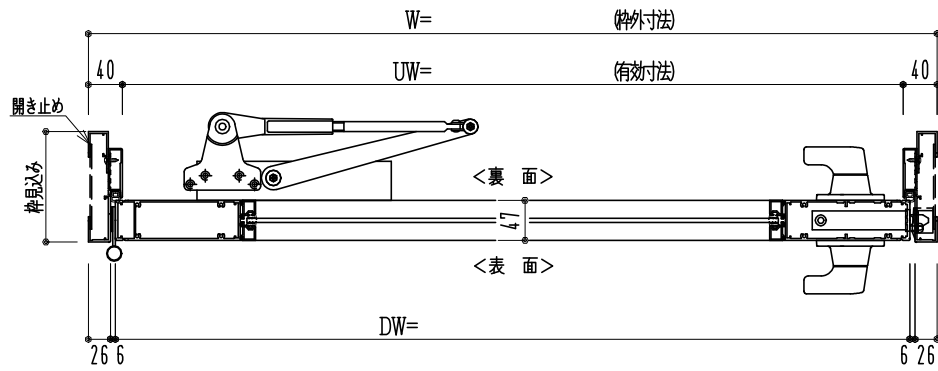

アルミ枠

作 図 縮 尺	
正 面 図	1 / 1
水 平 断 面 図	3 / 1
垂 直 断 面 図	3 / 1

SUNWIZZ	品名： アルミ枠ドア	型名： DKZ40 (V2.0)・片開-F3M-3方 中棧2本 スレイト (グレモン) (枠見込み110~150)	DKZ40-20KL3M20Z-S-2006
---------	------------	---	------------------------