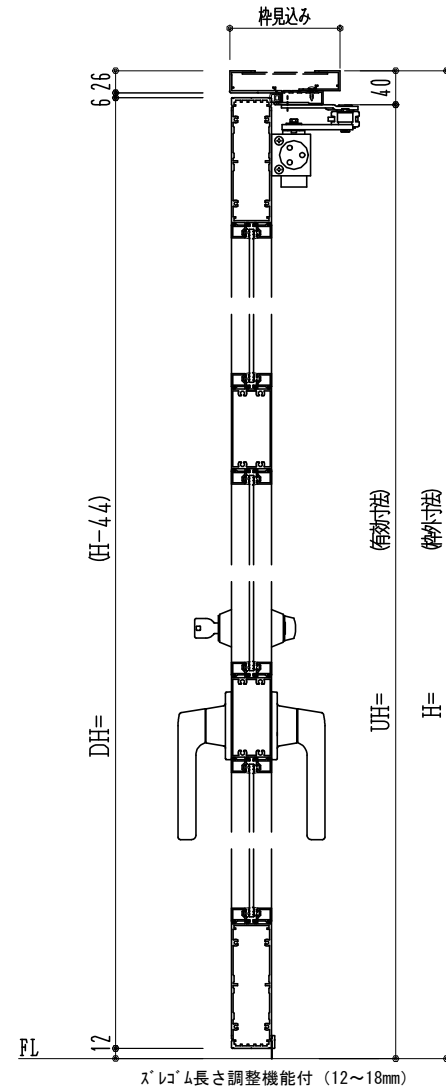

アルミ枠

作 図 縮 尺	
正 面 図	1 / 1
水 平 断 面 図	3 / 1
垂 直 断 面 図	3 / 1

SUNWIZZ	品名： アルミ枠ドア	型名： DKZ40 (V2.0)・片開-F3M-3方 中棧2本 スレイト (グレモン) (枠見込み110~150)	DKZ40-20KL3M20Z-S-2006
---------	------------	---	------------------------