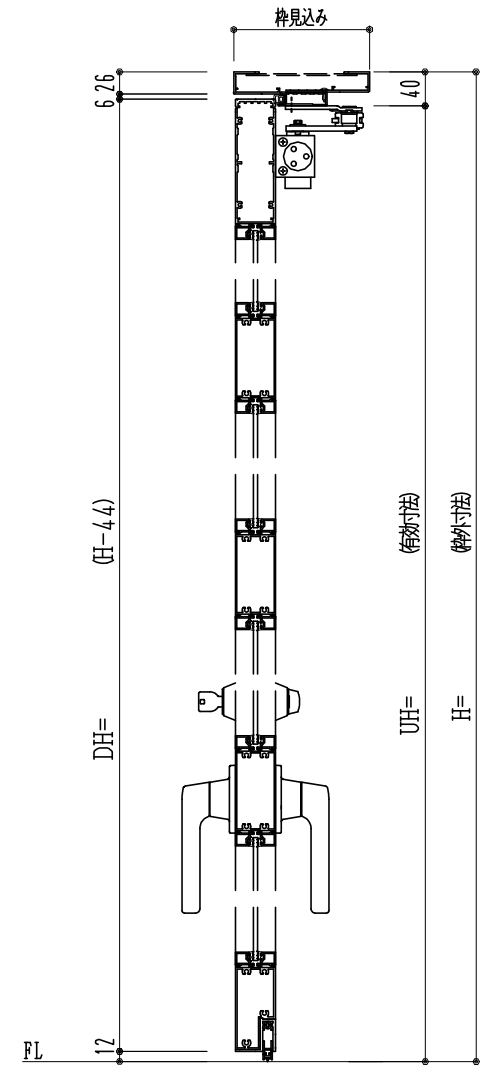

アルミ枠

| 作 図 縮 尺   |       |
|-----------|-------|
| 正 面 図     | 1 / 1 |
| 水 平 断 面 図 | 4 / 1 |
| 垂 直 断 面 図 | 4 / 1 |

○印の部分からは通気を遮断する事は出来ませんのでご注意ください。

|                       |                   |  |                               |
|-----------------------|-------------------|--|-------------------------------|
| <p><b>SUNWIZZ</b></p> | <p>品名： アルミ框ドア</p> | <p>型名： DKZ40 (V2.0)・片開-F3M-3方 ホ 白 (カレモン) (枠見込み160~200)</p> | <p>DKZ40-20KL3M30B-L-2006</p> |
|-----------------------|-------------------|--|-------------------------------|