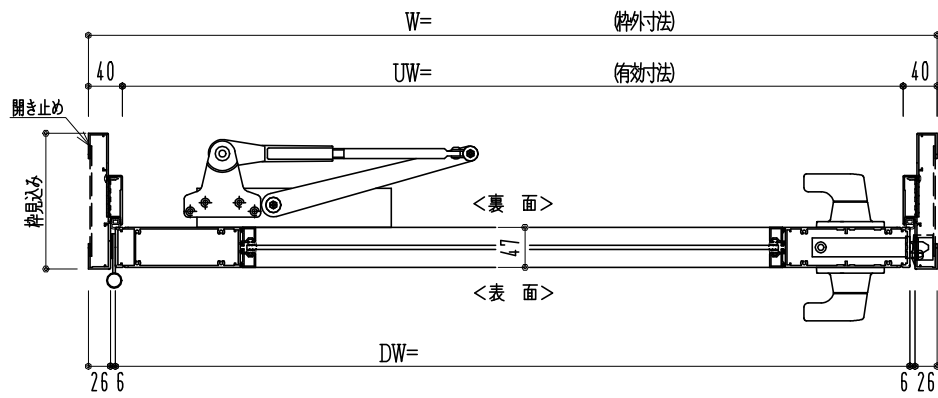

アルミ枠

| 作 図 縮 尺   |       |
|-----------|-------|
| 正 面 図     | 1 / 1 |
| 水 平 断 面 図 | 4 / 1 |
| 垂 直 断 面 図 | 4 / 1 |

○印の部分からは通気を遮断する事は出来ませんのでご注意ください。

|                       |                   |  |                               |
|-----------------------|-------------------|--|-------------------------------|
| <p><b>SUNWIZZ</b></p> | <p>品名： アルミ框ドア</p> | <p>型名： DKZ40 (V2.0)・片開-F3M-3方 ホ 白 (カレモン) (枠見込み160~200)</p> | <p>DKZ40-20KL3M30B-L-2006</p> |
|-----------------------|-------------------|--|-------------------------------|