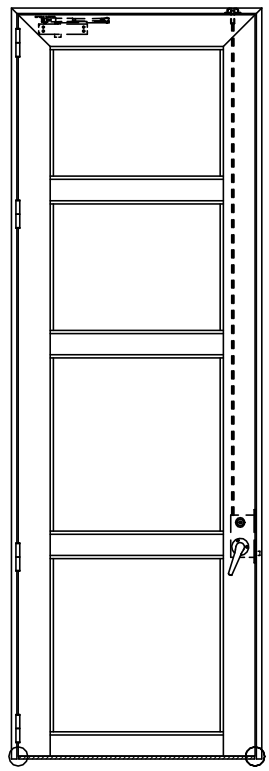

アルミ枠

| 作 図 縮 尺   |       |
|-----------|-------|
| 正 面 図     | 1 / 1 |
| 水 平 断 面 図 | 4 / 1 |
| 垂 直 断 面 図 | 4 / 1 |

○印の部分からは通気を遮断する事は出来ませんのでご注意ください。

|                       |                   |  |                               |
|-----------------------|-------------------|--|-------------------------------|
| <p><b>SUNWIZZ</b></p> | <p>品名： アルミ框ドア</p> | <p>型名： DKZ40 (V2.0)・片開-F3M-3方 ホ 白 (カレモン) (枠見込み160~200)</p> | <p>DKZ40-20KL3M30B-L-2006</p> |
|-----------------------|-------------------|--|-------------------------------|