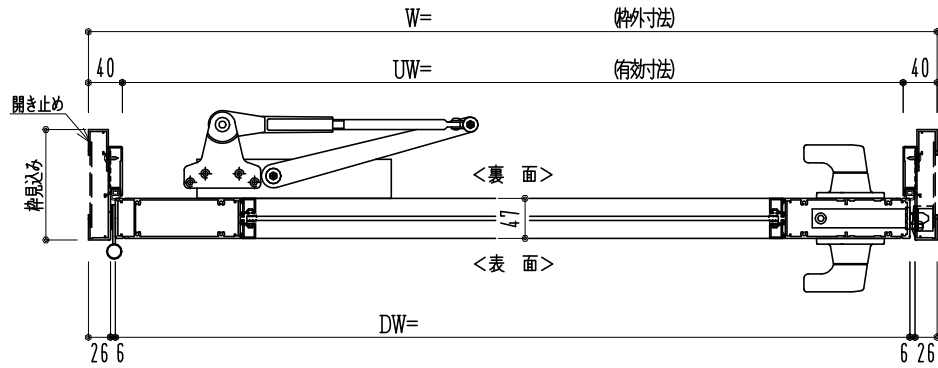

アルミ枠

作 図 縮 尺	
正 面 図	1 / 1
水 平 断 面 図	4 / 1
垂 直 断 面 図	4 / 1

○印の部分からは通気を遮断する事は出来ませんのでご注意ください。

SUNWIZZ

品名： アルミ框ドア

型名： DKZ40 (V2.0)・片開-F3M-3方 ホ 白 (ケレモン) (枠見込み110~150)

DKZ40-20KL3M30B-S-2006