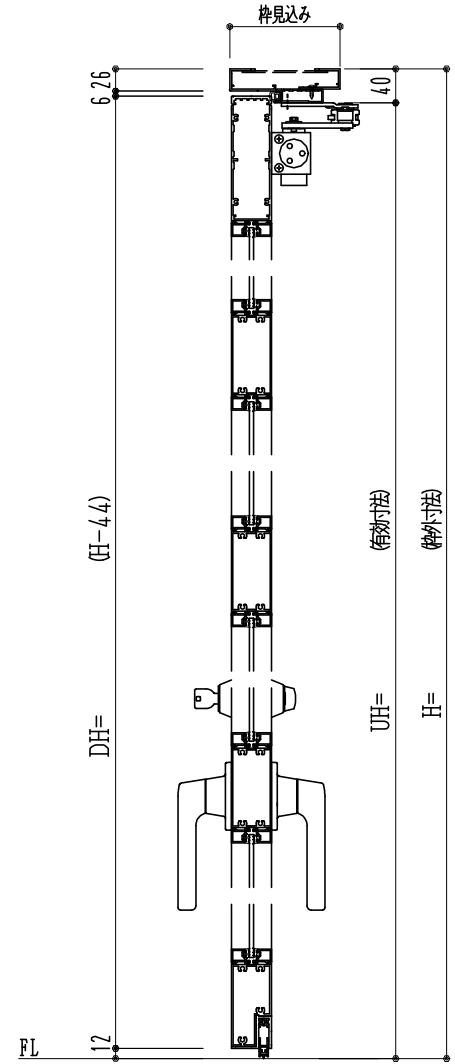

アルミ枠

作 図 縮 尺	
正 面 図	1 / 1
水 平 断 面 図	4 / 1
垂 直 断 面 図	4 / 1

○印の部分からは通気を遮断する事は出来ませんのでご注意ください。

SUNWIZZ

品名： アルミ框ドア

型名： DKZ40 (V2.0)・片開-F3M-3方 ホ 白 (ケレモン) (枠見込み110~150)

DKZ40-20KL3M30B-S-2006