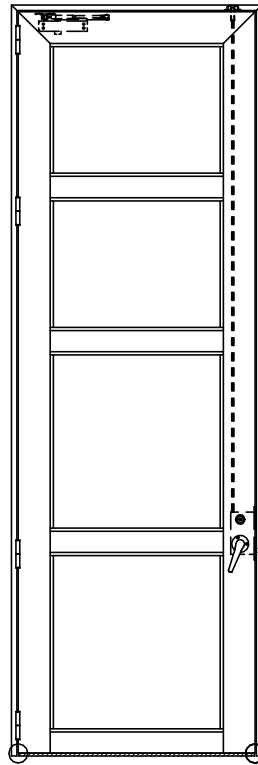

アルミ枠

作 図 縮 尺	
正 面 図	1 / 1
水 平 断 面 図	4 / 1
垂 直 断 面 図	4 / 1

○印の部分からは通気を遮断する事は出来ませんのでご注意ください。

SUNWIZZ

品名： アルミ框ドア

型名： DKZ40 (V2.0)・片開-F3M-3方 ホ 白 (ケレモン) (枠見込み110~150)

DKZ40-20KL3M30B-S-2006