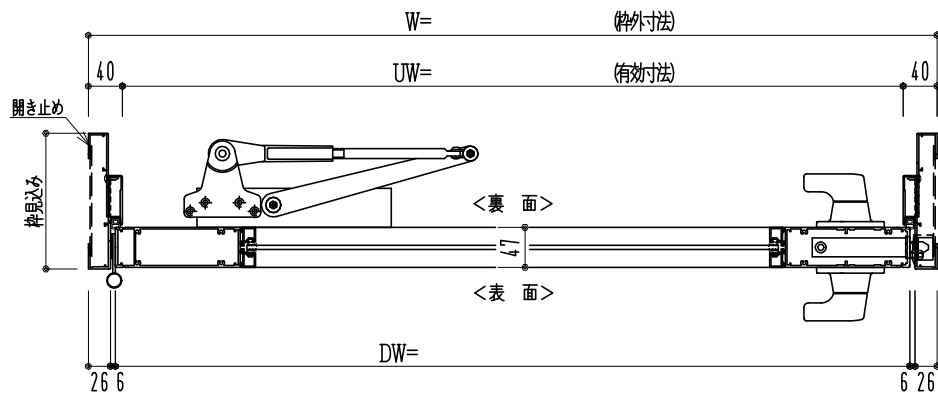

アルミ枠

作 図 縮 尺	
正 面 図	1 / 1
水 平 断 面 図	4 / 1
垂 直 断 面 図	4 / 1

<p>SUNWIZZ</p>	<p>品名： アルミ框ドア</p>	<p>型名： DKZ40 (V2.0)・片開-F3M-3方 ノット (グレモン) (枠見込み160~200)</p>	<p>DKZ40-20KL3M30N-L-2006</p>
----------------	-------------------	--	-------------------------------