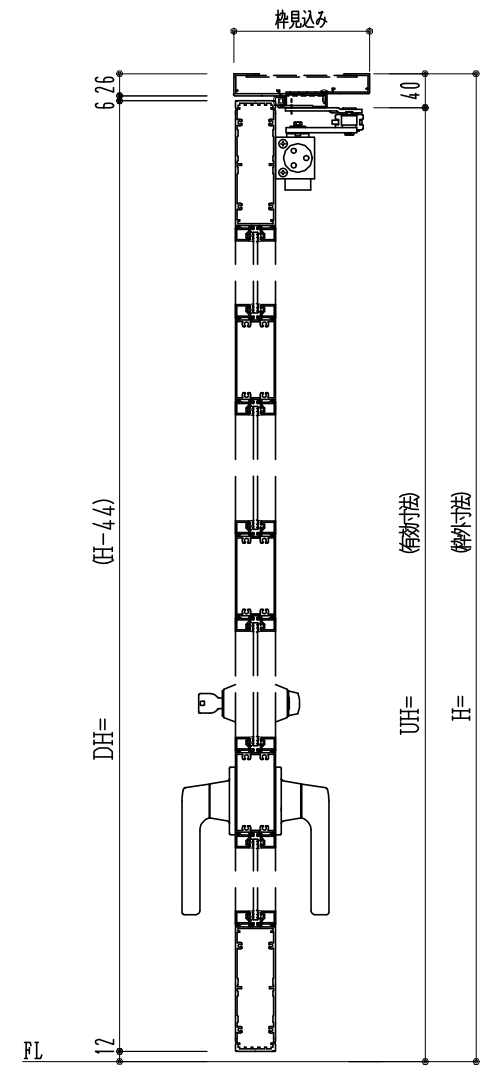

アルミ枠

作 図 縮 尺	
正 面 図	1 / 1
水 平 断 面 図	4 / 1
垂 直 断 面 図	4 / 1

<p>SUNWIZZ</p>	<p>品名： アルミ框ドア</p>	<p>型名： DKZ40 (V2.0)・片開-F3M-3方 ノット (グレモン) (枠見込み160~200)</p>	<p>DKZ40-20KL3M30N-L-2006</p>
----------------	-------------------	--	-------------------------------