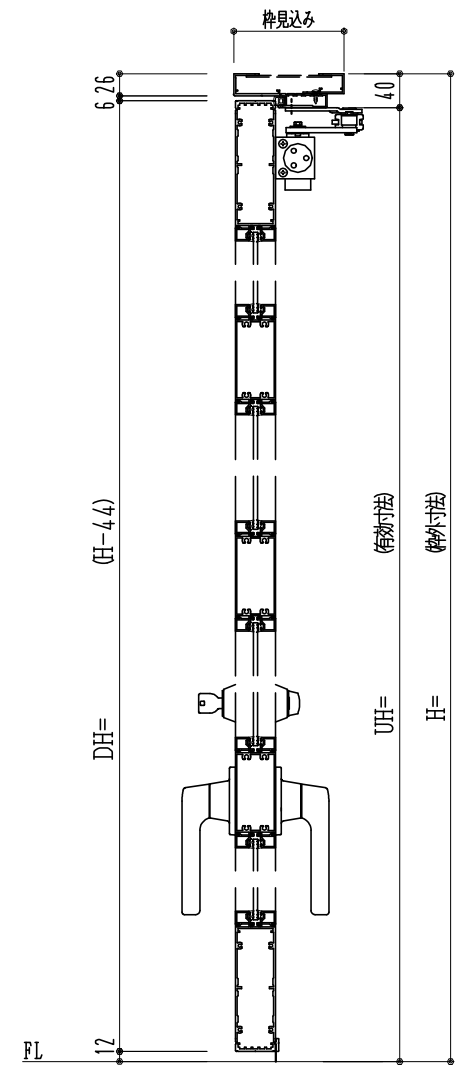

アルミ枠

スレロム長さ調整機能付 (12~18mm)

作 図 縮 尺	
正面図	1 / 1
水平断面図	4 / 1
垂直断面図	4 / 1

SUNWIZZ	品名: アルミ框ドア	型名: DKZ40 (V2.0)・片開-F3M-3方 スレロム (グレム) (枠見込み110~150)	DKZ40-20KL3M30Z-S-2006
---------	------------	---	------------------------