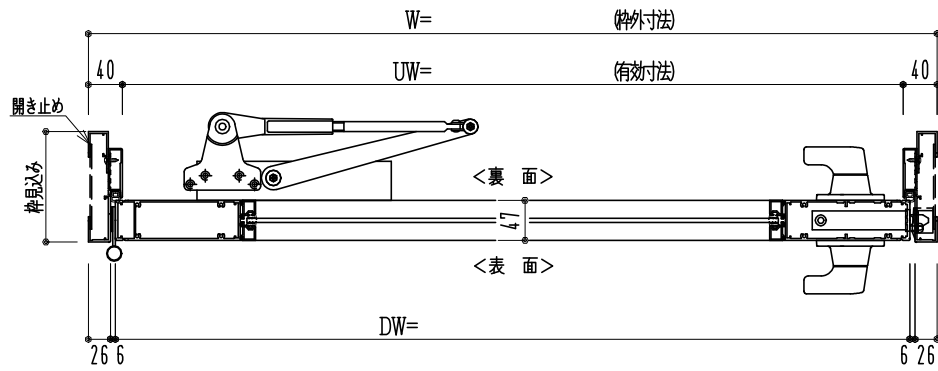

アルミ枠

スレロム長さ調整機能付 (12~18mm)

作 図 縮 尺	
正面図	1 / 1
水平断面図	4 / 1
垂直断面図	4 / 1

SUNWIZZ	品名: アルミ框ドア	型名: DKZ40 (V2.0)・片開-F3M-3方 スレロム (グレム) (枠見込み110~150)	DKZ40-20KL3M30Z-S-2006
---------	------------	---	------------------------