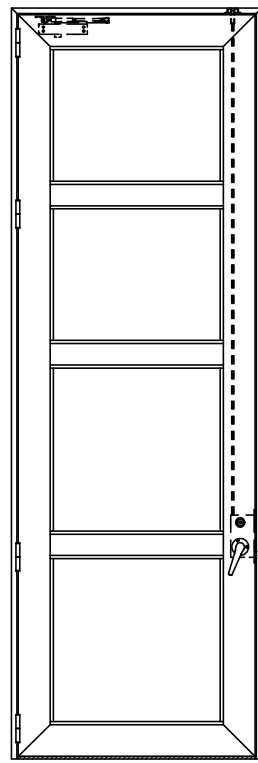

アルミ枠

スレロム長さ調整機能付 (12~18mm)

作 図 縮 尺	
正面図	1 / 1
水平断面図	4 / 1
垂直断面図	4 / 1

SUNWIZZ	品名: アルミ框ドア	型名: DKZ40 (V2.0)・片開-F3M-3方 スレロム (グレム) (枠見込み110~150)	DKZ40-20KL3M30Z-S-2006
---------	------------	---	------------------------