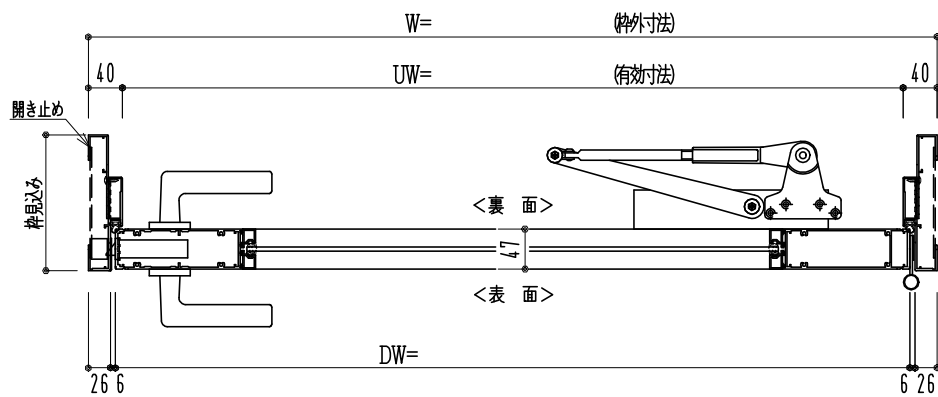

アルミ枠

作 図 縮 尺	
正 面 図	1 / 1
水 平 断 面 図	2.5 / 1
垂 直 断 面 図	2.5 / 1

SUNWIZZ	品名: アルミ框ドア	型名: DKZ40 (V2.0)・片開-F0-3方 中棧無 BRﾀｲﾄ (枠見込み160~200)	DKZ40-20KR0000R-L-2006
---------	------------	---------------------------------------------------	------------------------