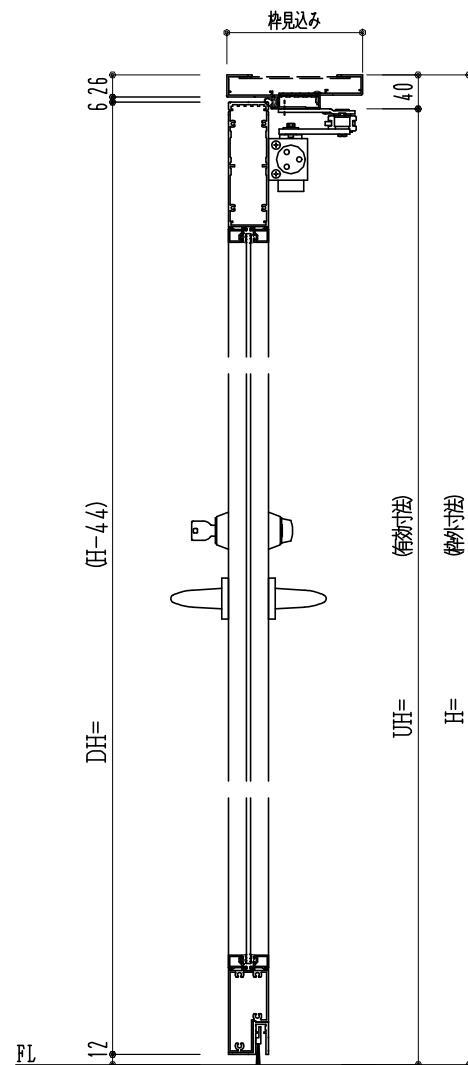

アルミ枠

作 図 縮 尺	
正 面 図	1 / 1
水 平 断 面 図	2.5 / 1
垂 直 断 面 図	2.5 / 1

SUNWIZZ	品名: アルミ框ドア	型名: DKZ40 (V2.0)・片開-F0-3方 中棧無 BRﾀｲﾄ (枠見込み160~200)	DKZ40-20KR0000R-L-2006
---------	------------	---------------------------------------------------	------------------------