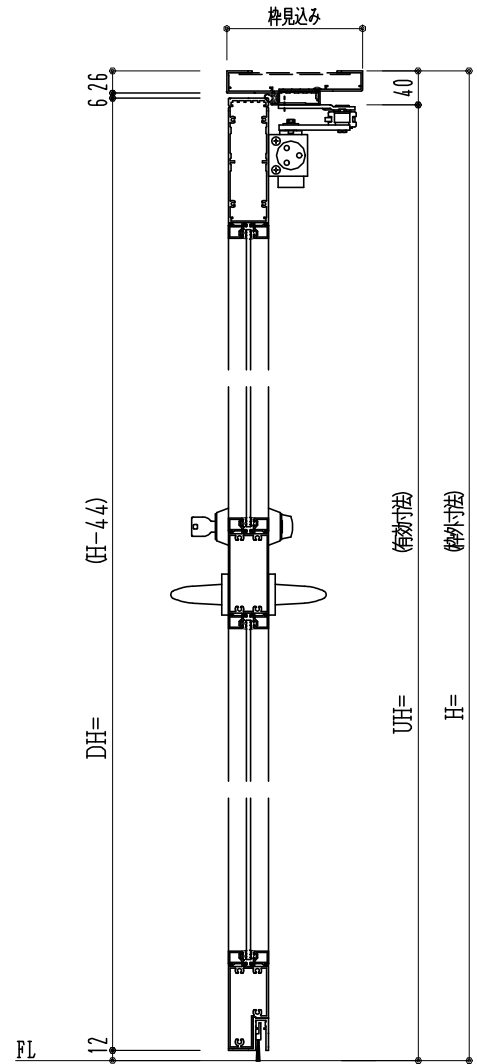

アルミ枠

作 図 縮 尺	
正 面 図	1 / 1
水 平 断 面 図	2.5 / 1
垂 直 断 面 図	2.5 / 1

SUNWIZZ

品名: アルミ框ドア

型名: DKZ40 (V2.0)・片開-F0-3方 中棧付 BRタイプ (枠見込み160~200)

DKZ40-20KR0010R-L-2006