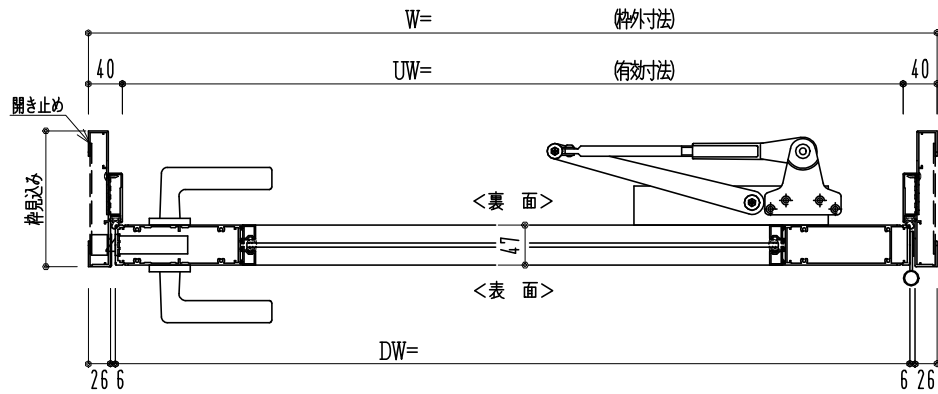

アルミ枠

作 図 縮 尺	
正 面 図	1 / 1
水 平 断 面 図	2.5 / 1
垂 直 断 面 図	2.5 / 1

SUNWIZZ

品名: アルミ框ドア

型名: DKZ40 (V2.0)・片開-F0-3方 中棧付 BRタイプ (枠見込み160~200)

DKZ40-20KR0010R-L-2006