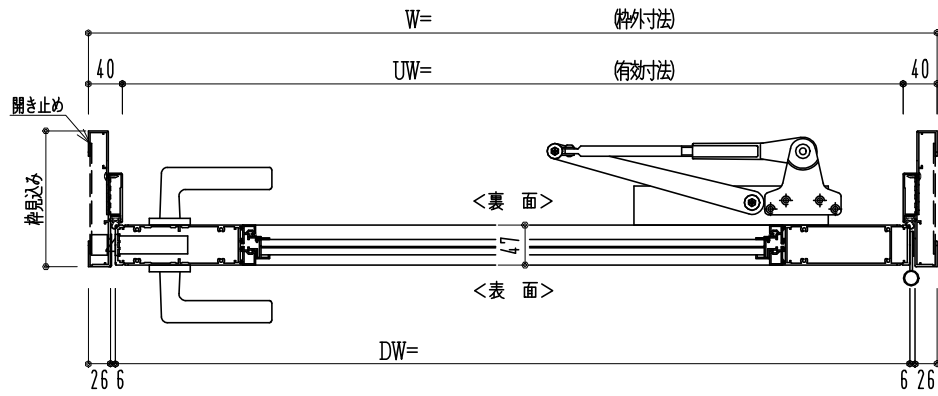

アルミ枠

作図縮尺	
正面図	1 / 1
水平断面図	2.5 / 1
垂直断面図	2.5 / 1

SUNWIZZ

品名: アルミ框ドア

型名: DKZ40 (V2.0)・片開-F0-3方 中棧付 ノット付 (枠見込み160~200)

DKZ40-20KR001GN-L-2006