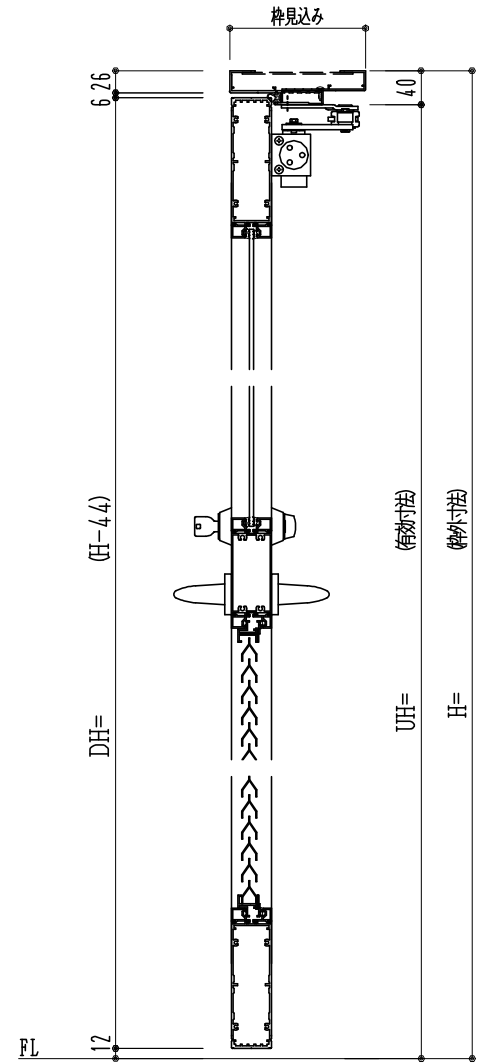

アルミ枠

作図縮尺	
正面図	1 / 1
水平断面図	2.5 / 1
垂直断面図	2.5 / 1

SUNWIZZ

品名: アルミ框ドア

型名: DKZ40 (V2.0)・片開-F0-3方 中棧付 ノット付 (枠見込み160~200)

DKZ40-20KR001GN-L-2006