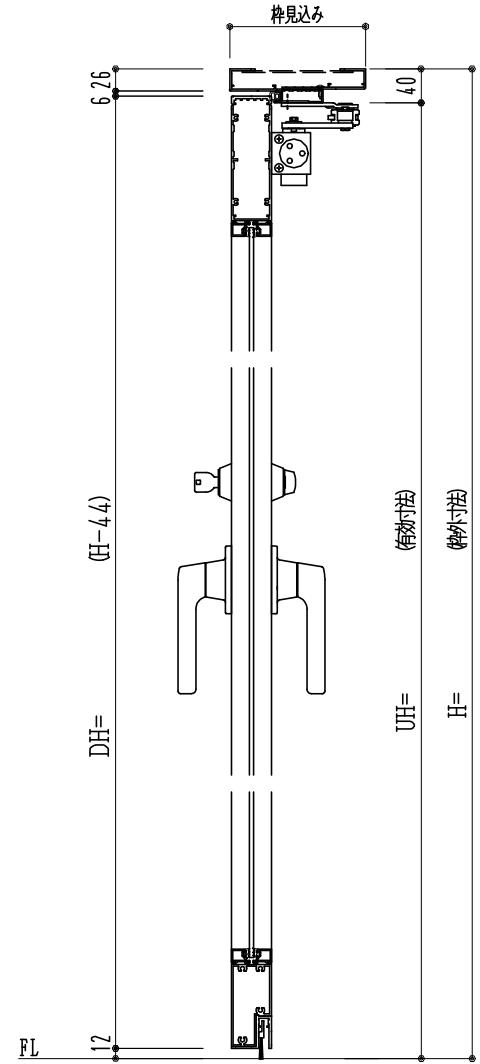

アルミ枠

作 図 縮 尺	
正 面 図	1 / 1
水 平 断 面 図	2.5 / 1
垂 直 断 面 図	2.5 / 1

<p><b>SUNWIZZ</b></p>	<p>品名: アルミ框ドア</p>	<p>型名: DKZ40 (V2.0)・片開-F3M-3方 中棧無 取付 (グレモン) (枠見込み160~200)</p>	<p>DKZ40-20KR3M00R-L-2006</p>
-----------------------	-------------------	---	-------------------------------