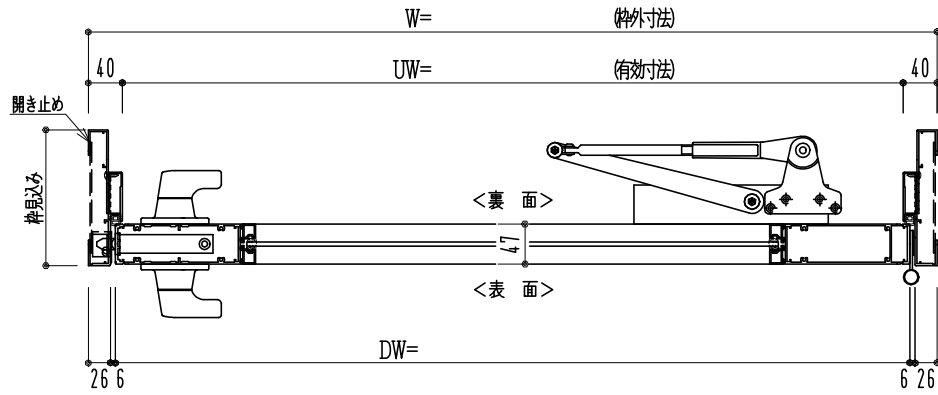

アルミ枠

作 図 縮 尺	
正 面 図	1 / 1
水 平 断 面 図	2.5 / 1
垂 直 断 面 図	2.5 / 1

<p><b>SUNWIZZ</b></p>	<p>品名: アルミ框ドア</p>	<p>型名: DKZ40 (V2.0)・片開-F3M-3方 中棧無 取付 (グレモン) (枠見込み160~200)</p>	<p>DKZ40-20KR3M00R-L-2006</p>
-----------------------	-------------------	---	-------------------------------