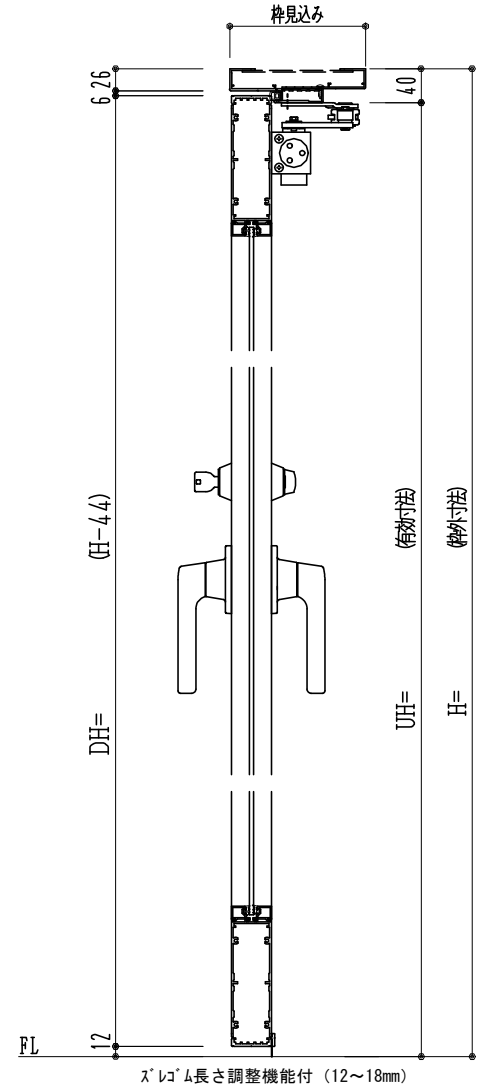

アルミ枠

作 図 縮 尺	
正 面 図	1 / 1
水 平 断 面 図	2.5 / 1
垂 直 断 面 図	2.5 / 1

<p>SUNWIZZ</p>	<p>品名: アルミ框ドア</p>	<p>型名: DKZ40 (V2.0)・片開-F3M-3方 中棧無 スレイト (グレモン) (枠見込み160~200)</p>	<p>DKZ40-20KR3M00Z-L-2006</p>
-----------------------	-------------------	---	-------------------------------