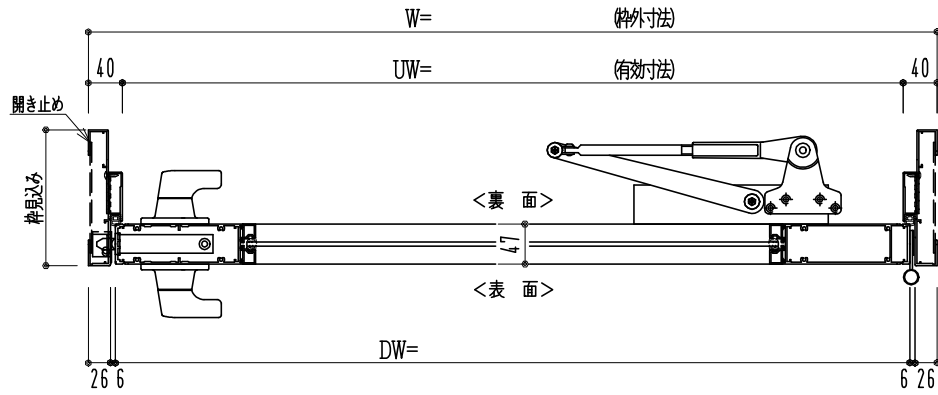

アルミ枠

作 図 縮 尺	
正 面 図	1 / 1
水 平 断 面 図	2.5 / 1
垂 直 断 面 図	2.5 / 1

<p>SUNWIZZ</p>	<p>品名: アルミ框ドア</p>	<p>型名: DKZ40 (V2.0)・片開-F3M-3方 中棧無 スレイト (グレモン) (枠見込み160~200)</p>	<p>DKZ40-20KR3M00Z-L-2006</p>
-----------------------	-------------------	---	-------------------------------