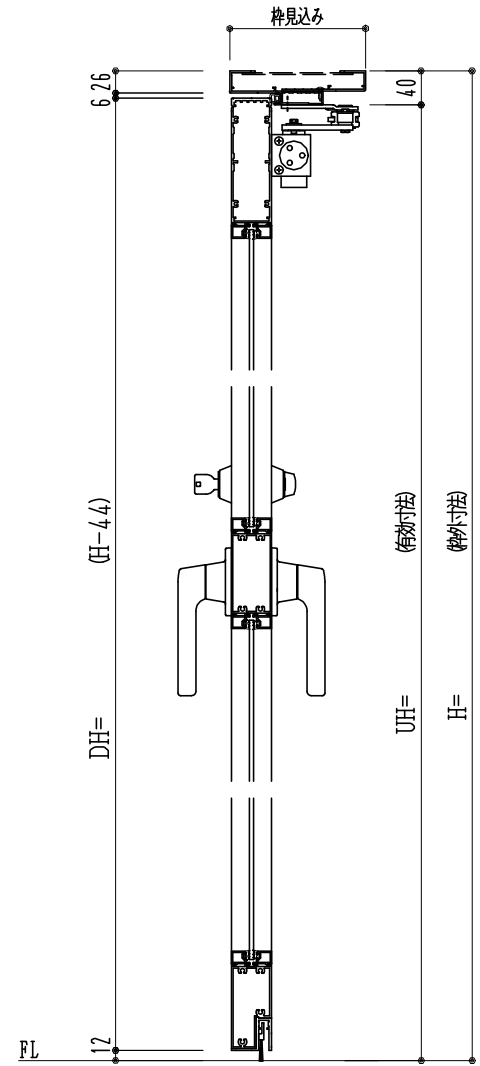

アルミ枠

作 図 縮 尺	
正 面 図	1 / 1
水 平 断 面 図	2.5 / 1
垂 直 断 面 図	2.5 / 1

<p><b>SUNWIZZ</b></p>	<p>品名： アルミ框ドア</p>	<p>型名： DKZ40 (V2.0)・片開-F3M-3方 中棧付 取っ手 (グレモン) (枠見込み160~200)</p>	<p>DKZ40-20KR3M10R-L-2006</p>
-----------------------	-------------------	----------------------------------------------------------------	-------------------------------