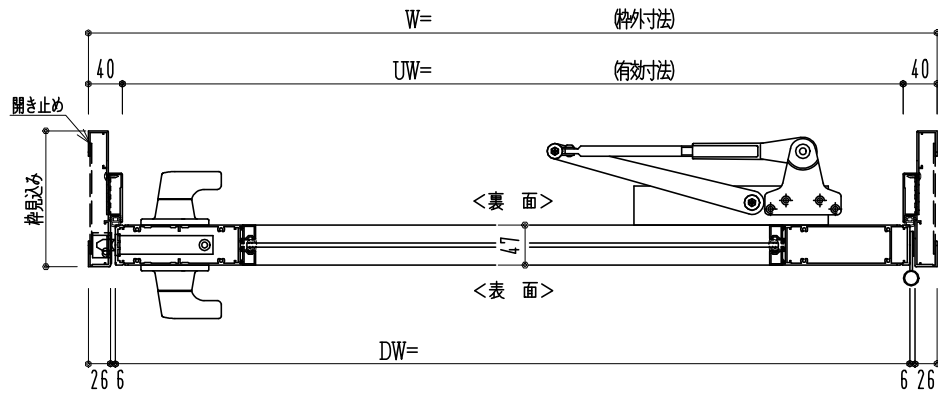

アルミ枠

作 図 縮 尺	
正 面 図	1 / 1
水 平 断 面 図	2.5 / 1
垂 直 断 面 図	2.5 / 1

<p><b>SUNWIZZ</b></p>	<p>品名： アルミ框ドア</p>	<p>型名： DKZ40 (V2.0)・片開-F3M-3方 中棧付 取っ手 (グレモン) (枠見込み160~200)</p>	<p>DKZ40-20KR3M10R-L-2006</p>
-----------------------	-------------------	----------------------------------------------------------------	-------------------------------