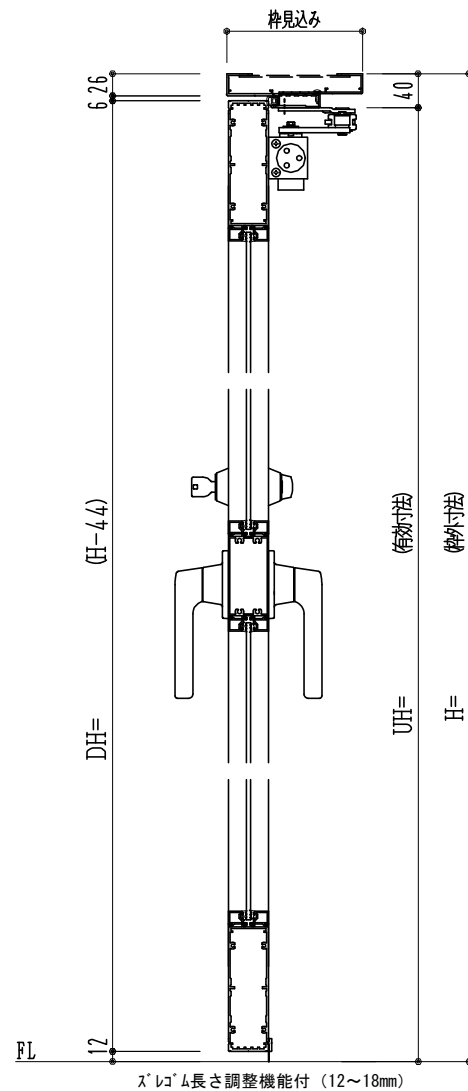

アルミ枠

作図縮尺	
正面図	1 / 1
水平断面図	2.5 / 1
垂直断面図	2.5 / 1

SUNWIZZ

品名: アルミ框ドア

型名: DKZ40 (V2.0)・片開-F3M-3方 中棧付 スレイト (グレモン) (枠見込み160~200)

DKZ40-20KR3M10Z-L-2006