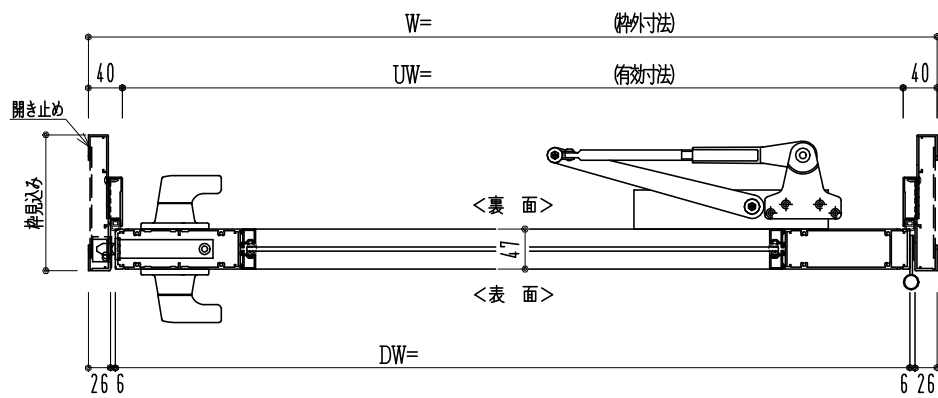

アルミ枠

作図縮尺	
正面図	1 / 1
水平断面図	2.5 / 1
垂直断面図	2.5 / 1

SUNWIZZ

品名: アルミ框ドア

型名: DKZ40 (V2.0)・片開-F3M-3方 中棧付 スレイト (グレモン) (枠見込み160~200)

DKZ40-20KR3M10Z-L-2006