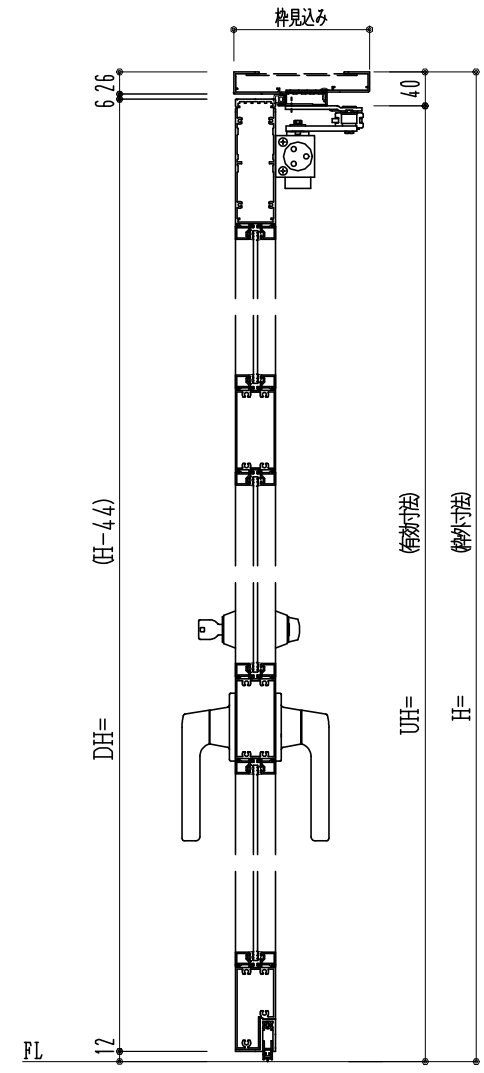

アルミ枠

作 図 縮 尺	
正 面 図	1 / 1
水 平 断 面 図	3 / 1
垂 直 断 面 図	3 / 1

○印の部分からは通気を遮断する事は出来ませんのでご注意下さい。

<p>SUNWIZZ</p>	<p>品名： アルミ框ドア</p>	<p>型名： DKZ40 (V2.0)・片開-F3M-3方 中棧2本 糸トタイト (グレモン) (枠見込み160~200)</p>	<p>DKZ40-20KR3M20B-L-2006</p>
-----------------------	-------------------	---	-------------------------------