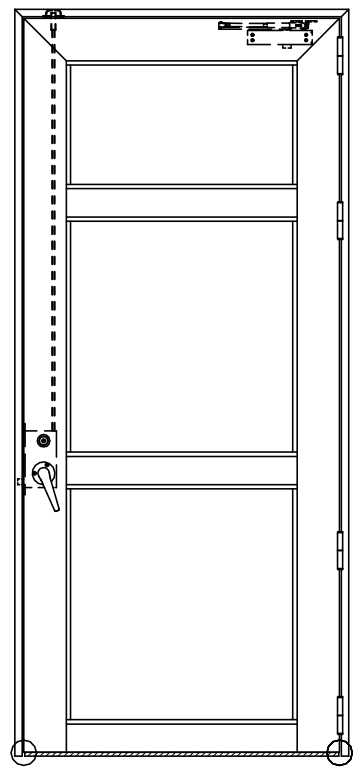

アルミ枠

作 図 縮 尺	
正 面 図	1 / 1
水 平 断 面 図	3 / 1
垂 直 断 面 図	3 / 1

○印の部分からは通気を遮断する事は出来ませんのでご注意下さい。

<p>SUNWIZZ</p>	<p>品名： アルミ框ドア</p>	<p>型名： DKZ40 (V2.0)・片開-F3M-3方 中棧2本 糸トタイト (グレモン) (枠見込み160~200)</p>	<p>DKZ40-20KR3M20B-L-2006</p>
-----------------------	-------------------	---	-------------------------------