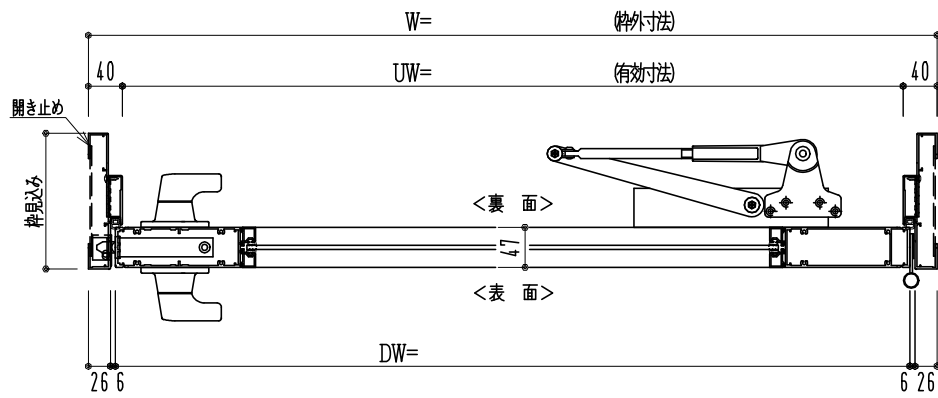

アルミ枠

作 図 縮 尺	
正 面 図	1 / 1
水 平 断 面 図	3 / 1
垂 直 断 面 図	3 / 1

○印の部分からは通気を遮断する事は出来ませんのでご注意下さい。

<p>SUNWIZZ</p>	<p>品名： アルミ框ドア</p>	<p>型名： DKZ40 (V2.0)・片開-F3M-3方 中棧2本 糸トタイト (グレモン) (枠見込み160~200)</p>	<p>DKZ40-20KR3M20B-L-2006</p>
-----------------------	-------------------	---	-------------------------------