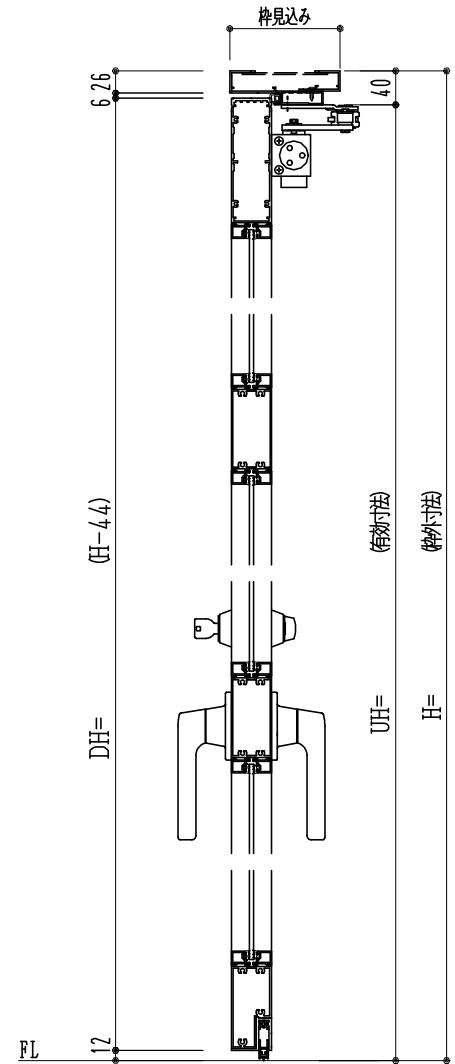

アルミ枠

作図縮尺	
正面図	1 / 1
水平断面図	3 / 1
垂直断面図	3 / 1

○印の部分からは通気を遮断する事は出来ませんのでご注意下さい。

SUNWIZZ

品名： アルミ框ドア

型名： DKZ40 (V2.0)・片開-F3M-3方 中棧2本 ホムタイト (グレモン) (枠見込み110~150)

DKZ40-20KR3M20B-S-2006