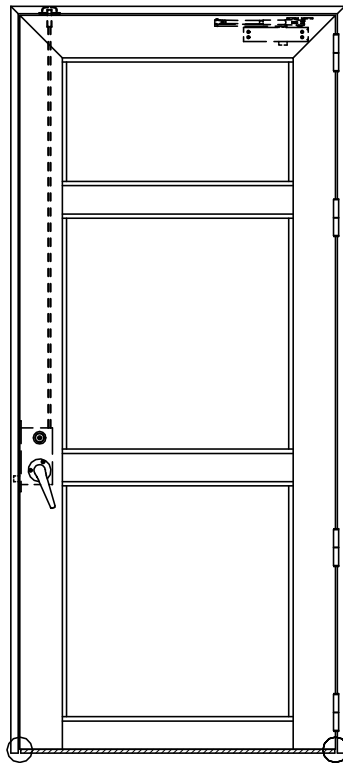

アルミ枠

作図縮尺	
正面図	1 / 1
水平断面図	3 / 1
垂直断面図	3 / 1

○印の部分からは通気を遮断する事は出来ませんのでご注意下さい。

SUNWIZZ

品名： アルミ框ドア

型名： DKZ40 (V2.0)・片開-F3M-3方 中棧2本 ホムタイト (グレモン) (枠見込み110~150)

DKZ40-20KR3M20B-S-2006