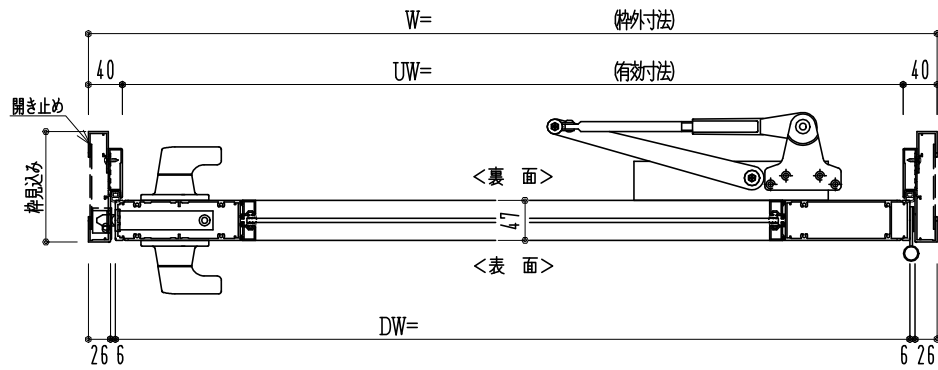

アルミ枠

作図縮尺	
正面図	1 / 1
水平断面図	3 / 1
垂直断面図	3 / 1

○印の部分からは通気を遮断する事は出来ませんのでご注意下さい。

SUNWIZZ

品名： アルミ框ドア

型名： DKZ40 (V2.0)・片開-F3M-3方 中棧2本 ホムタイト (グレモン) (枠見込み110~150)

DKZ40-20KR3M20B-S-2006