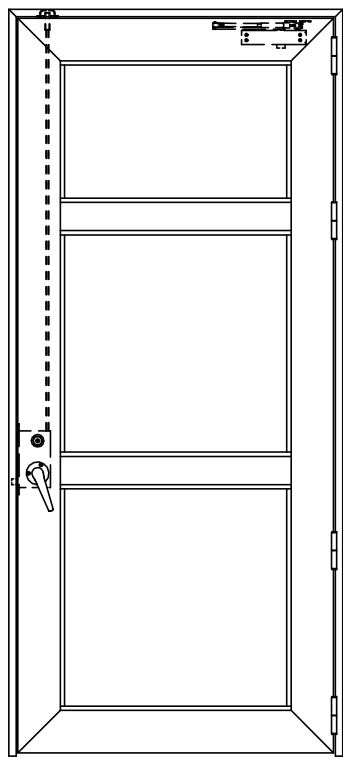

アルミ枠

作 図 縮 尺	
正 面 図	1 / 1
水 平 断 面 図	3 / 1
垂 直 断 面 図	3 / 1

SUNWIZZ	品名: アルミ框ドア	型名: DKZ40 (V2.0)・片開-F3M-3方 中棧2本ノット付 (グレーン) (枠見込み160~200)	DKZ40-20KR3M20N-L-2006
---------	------------	--	------------------------