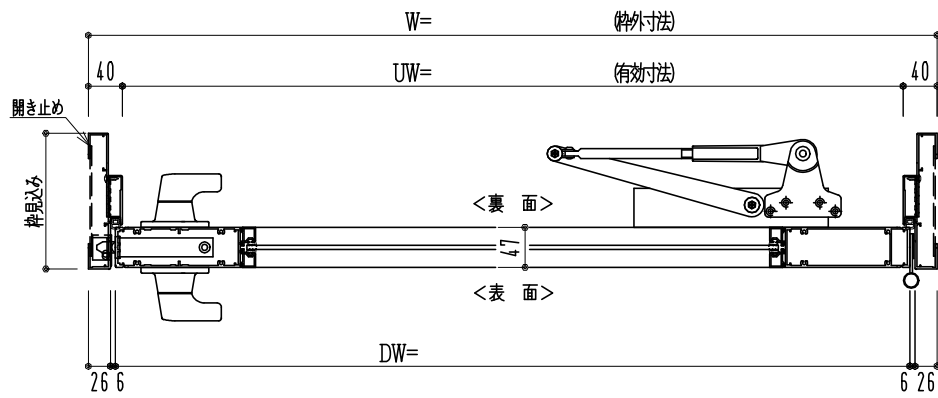

アルミ枠

作 図 縮 尺	
正 面 図	1 / 1
水 平 断 面 図	3 / 1
垂 直 断 面 図	3 / 1

SUNWIZZ	品名: アルミ框ドア	型名: DKZ40 (V2.0)・片開-F3M-3方 中棧2本ノット付 (グレーン) (枠見込み160~200)	DKZ40-20KR3M20N-L-2006
---------	------------	--	------------------------