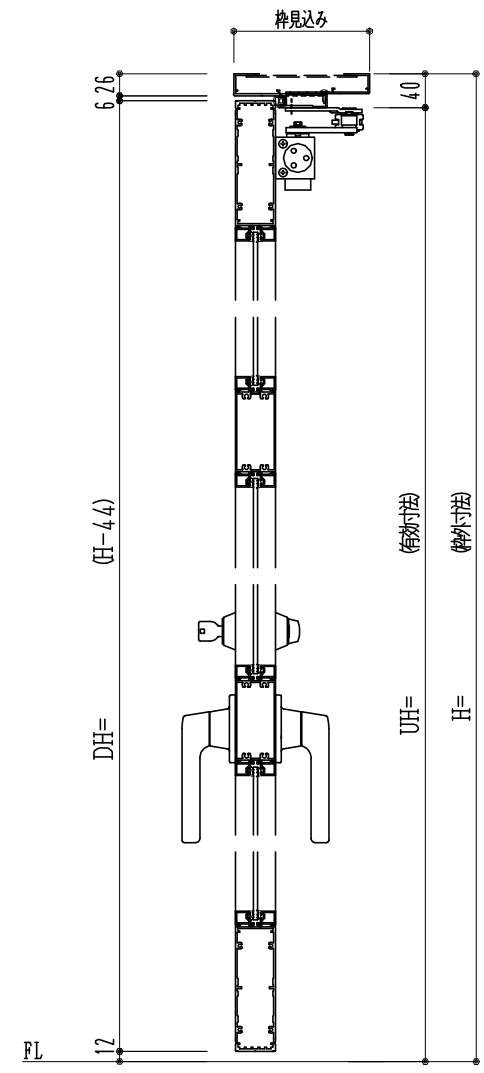

アルミ枠

作 図 縮 尺	
正 面 図	1 / 1
水 平 断 面 図	3 / 1
垂 直 断 面 図	3 / 1

SUNWIZZ	品名: アルミ框ドア	型名: DKZ40 (V2.0)・片開-F3M-3方 中棧2本ノット付 (グレーン) (枠見込み160~200)	DKZ40-20KR3M20N-L-2006
---------	------------	--	------------------------