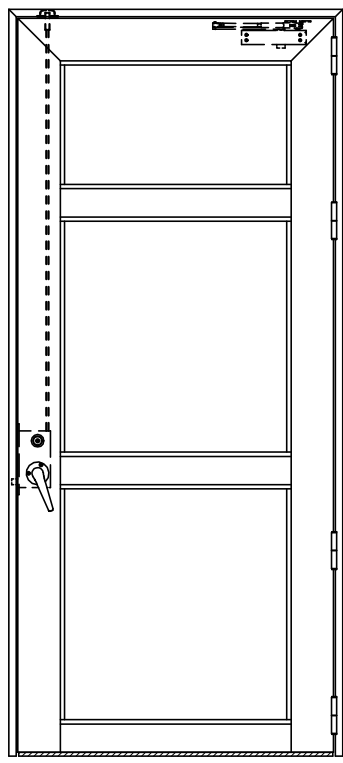

アルミ枠

作図縮尺	
正面図	1 / 1
水平断面図	3 / 1
垂直断面図	3 / 1

<p>SUNWIZZ</p>	<p>品名: アルミ框ドア</p>	<p>型名: DKZ40 (V2.0)・片開-F3M-3方 中棧2本BRﾀｲﾄ (ｸﾞﾚﾝ) (枠見込み160~200)</p>	<p>DKZ40-20KR3M20R-L-2006</p>
-----------------------	-------------------	--	-------------------------------