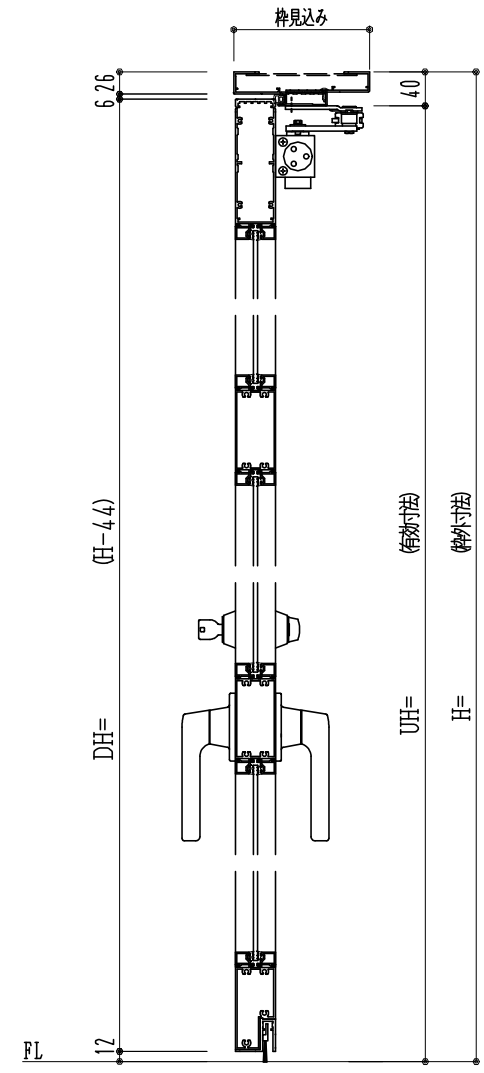

アルミ枠

作図縮尺	
正面図	1 / 1
水平断面図	3 / 1
垂直断面図	3 / 1

<p>SUNWIZZ</p>	<p>品名: アルミ框ドア</p>	<p>型名: DKZ40 (V2.0)・片開-F3M-3方 中棧2本BRﾀｲﾄ (ｸﾞﾚﾝ) (枠見込み160~200)</p>	<p>DKZ40-20KR3M20R-L-2006</p>
-----------------------	-------------------	--	-------------------------------