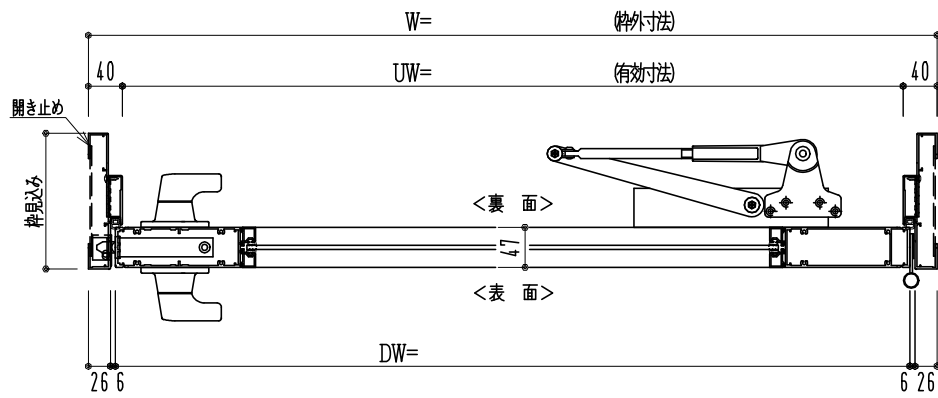

アルミ枠

作図縮尺	
正面図	1 / 1
水平断面図	3 / 1
垂直断面図	3 / 1

<p>SUNWIZZ</p>	<p>品名: アルミ框ドア</p>	<p>型名: DKZ40 (V2.0)・片開-F3M-3方 中棧2本BRﾀｲﾄ (ｸﾞﾚﾝ) (枠見込み160~200)</p>	<p>DKZ40-20KR3M20R-L-2006</p>
-----------------------	-------------------	--	-------------------------------