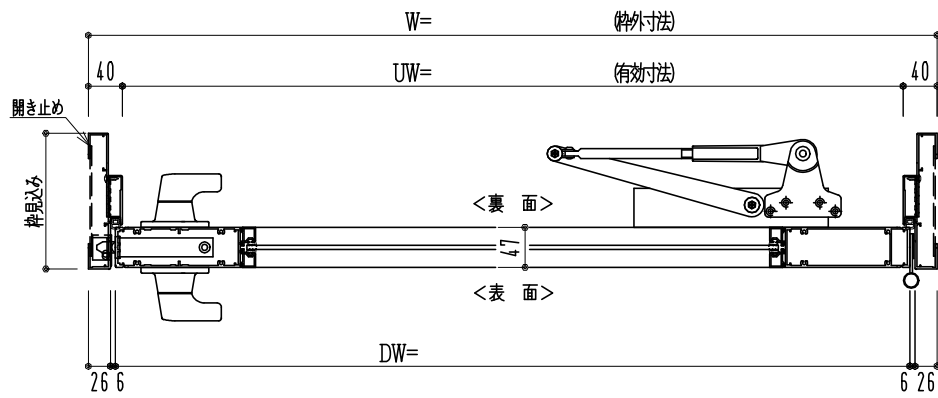

アルミ枠

作 図 縮 尺	
正 面 図	1 / 1
水 平 断 面 図	4 / 1
垂 直 断 面 図	4 / 1

○印の部分からは通気を遮断する事は出来ませんのでご注意ください。

SUNWIZZ	品名: アルミ框ドア	型名: DKZ40 (V2.0)・片開-F3M-3方 ホ 白 (ケレモン) (枠見込み160~200)	DKZ40-20KR3M30B-L-2006
----------------	------------	---	------------------------