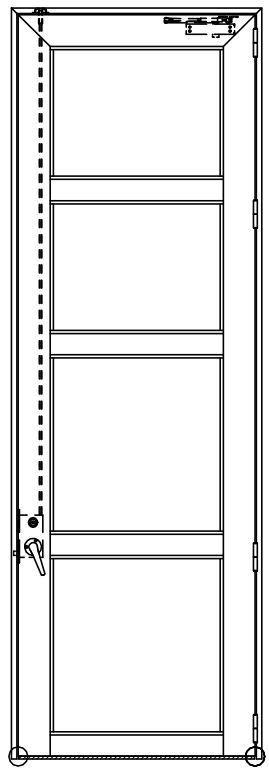

アルミ枠

作 図 縮 尺	
正 面 図	1 / 1
水 平 断 面 図	4 / 1
垂 直 断 面 図	4 / 1

○印の部分からは通気を遮断する事は出来ませんのでご注意ください。

SUNWIZZ	品名: アルミ框ドア	型名: DKZ40 (V2.0)・片開-F3M-3方 ホ 白 (ケレモン) (枠見込み160~200)	DKZ40-20KR3M30B-L-2006
----------------	------------	---	------------------------