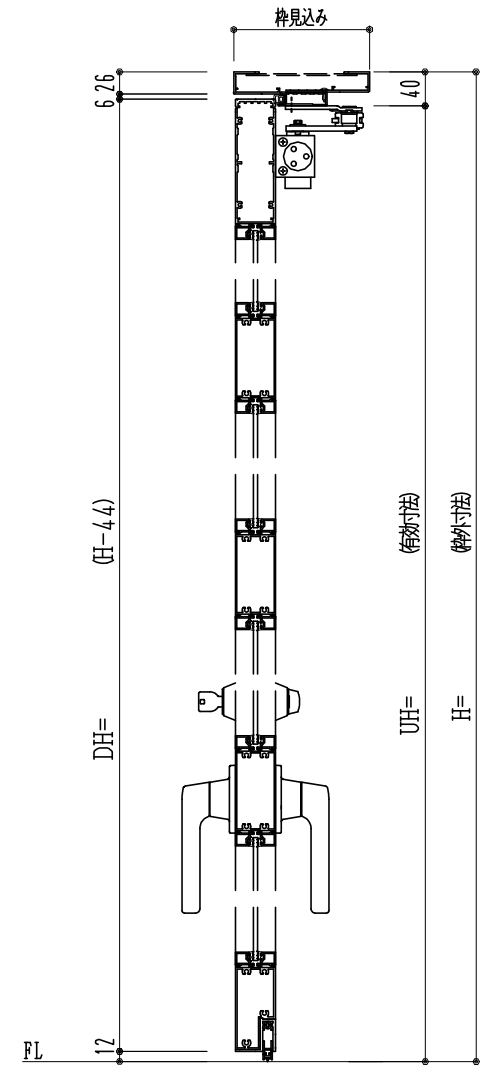

アルミ枠

作 図 縮 尺	
正 面 図	1 / 1
水 平 断 面 図	4 / 1
垂 直 断 面 図	4 / 1

○印の部分からは通気を遮断する事は出来ませんのでご注意ください。

SUNWIZZ	品名: アルミ框ドア	型名: DKZ40 (V2.0)・片開-F3M-3方 ホ 白 (ケレモン) (枠見込み160~200)	DKZ40-20KR3M30B-L-2006
----------------	------------	---	------------------------