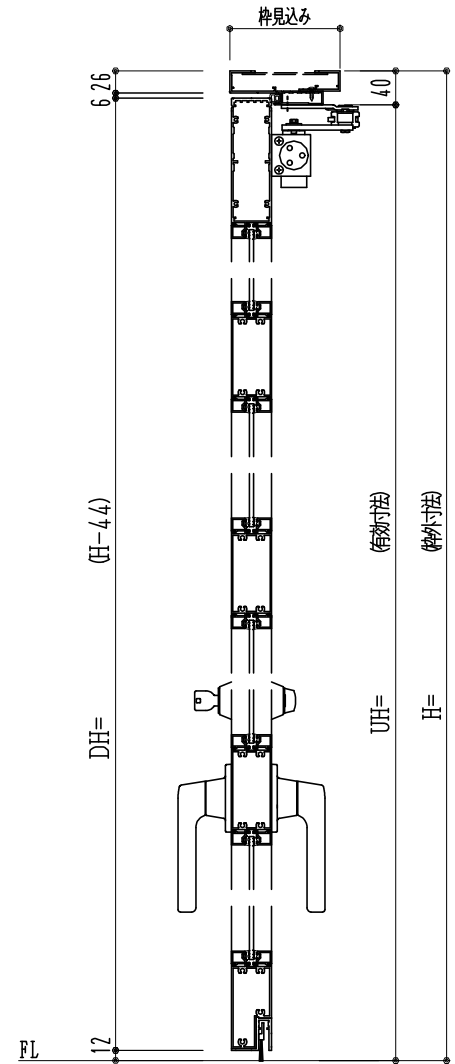

アルミ枠

作 図 縮 尺	
正 面 図	1 / 1
水 平 断 面 図	4 / 1
垂 直 断 面 図	4 / 1

SUNWIZZ

品名: アルミ框ドア

型名: DKZ40 (V2.0)・片開-F3M-3方 BR枠付 (グレモン) (枠見込み110~150)

DKZ40-20KR3M30R-S-2006