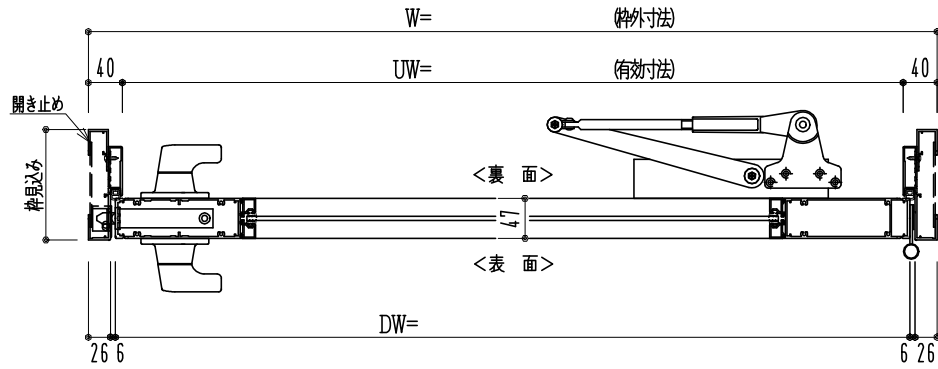

アルミ枠

作 図 縮 尺	
正 面 図	1 / 1
水 平 断 面 図	4 / 1
垂 直 断 面 図	4 / 1

SUNWIZZ

品名: アルミ框ドア

型名: DKZ40 (V2.0)・片開-F3M-3方 BR枠付 (グレモン) (枠見込み110~150)

DKZ40-20KR3M30R-S-2006