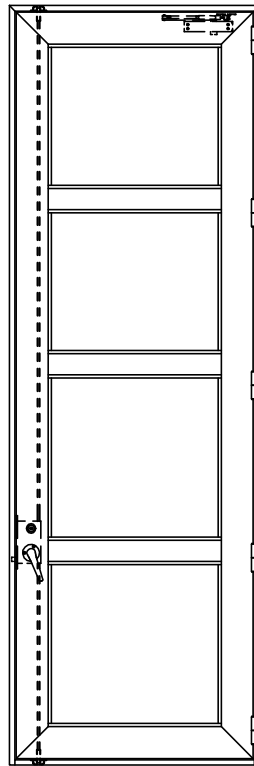

アルミ枠

作 図 縮 尺	
正面図	1 / 1
水平断面図	4 / 1
垂直断面図	4 / 1

SUNWIZZ

品名: アルミ框ドア

型名: DKZ40 (V2.0)・片開-F3M-4方 エアタイト ぐレモン (枠見込み160~200) (下枠SUS製)

DKZ40-20KR3M30U-L-2006