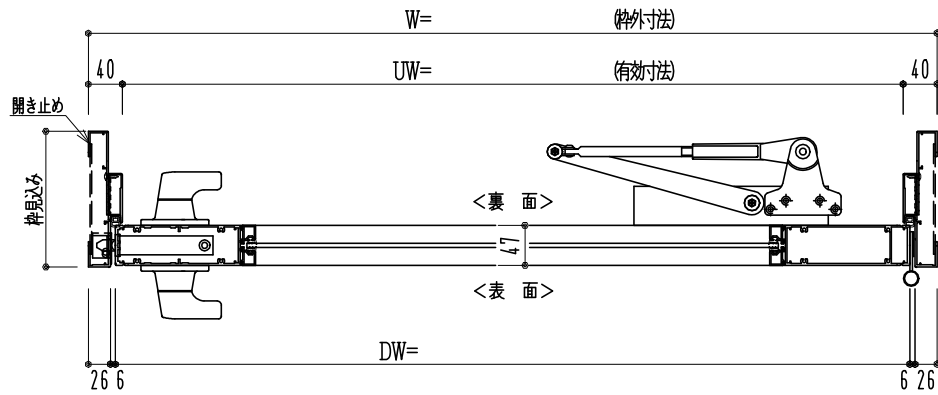

アルミ枠

作 図 縮 尺	
正面図	1 / 1
水平断面図	4 / 1
垂直断面図	4 / 1

SUNWIZZ

品名: アルミ框ドア

型名: DKZ40 (V2.0)・片開-F3M-4方 エアタイト ぐレモン (枠見込み160~200) (下枠SUS製)

DKZ40-20KR3M30U-L-2006