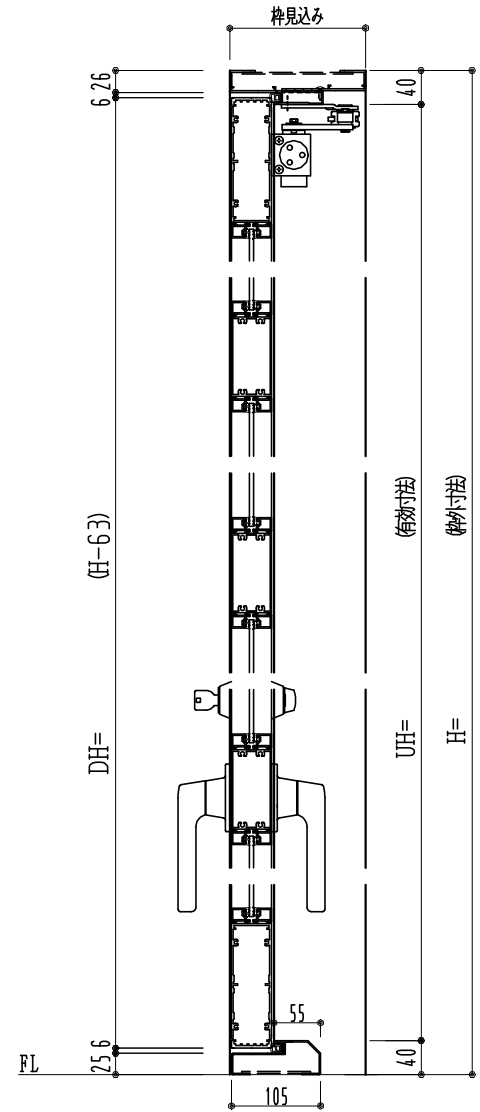

アルミ枠

作 図 縮 尺	
正面図	1 / 1
水平断面図	4 / 1
垂直断面図	4 / 1

SUNWIZZ

品名: アルミ框ドア

型名: DKZ40 (V2.0)・片開-F3M-4方 エアタイト ぐレモン (枠見込み160~200) (下枠SUS製)

DKZ40-20KR3M30U-L-2006