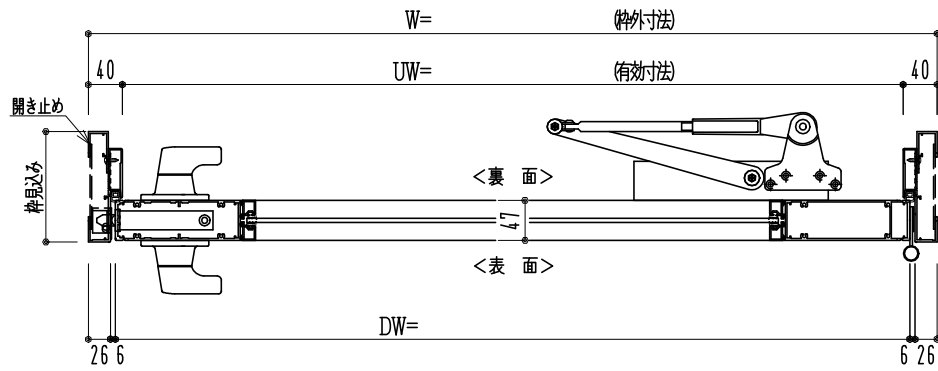

アルミ枠

作 図 縮 尺	
正 面 図	1 / 1
水 平 断 面 図	4 / 1
垂 直 断 面 図	4 / 1

SUNWIZZ	品名: アルミ框ドア	型名: DKZ40 (V2.0)・片開-F3M-3方 スレロム (グレモン) (枠見込み110~150)	DKZ40-20KR3M30Z-S-2006
---------	------------	--	------------------------