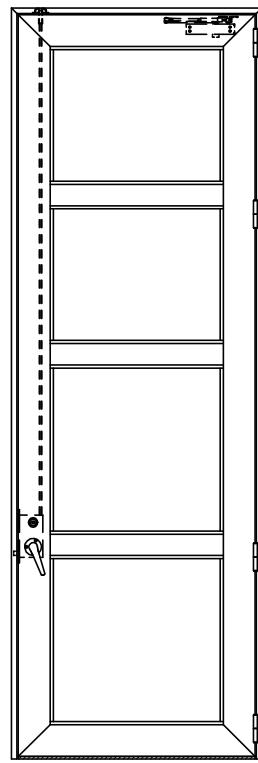

アルミ枠

作 図 縮 尺	
正 面 図	1 / 1
水 平 断 面 図	4 / 1
垂 直 断 面 図	4 / 1

SUNWIZZ	品名: アルミ框ドア	型名: DKZ40 (V2.0)・片開-F3M-3方 スレロム (グレモン) (枠見込み110~150)	DKZ40-20KR3M30Z-S-2006
---------	------------	--	------------------------