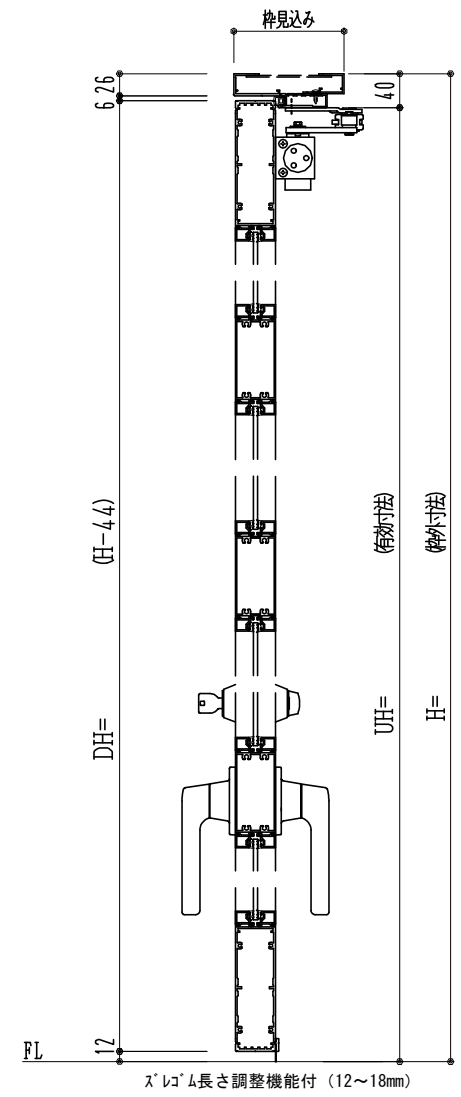

アルミ枠

作 図 縮 尺	
正 面 図	1 / 1
水 平 断 面 図	4 / 1
垂 直 断 面 図	4 / 1

SUNWIZZ	品名: アルミ框ドア	型名: DKZ40 (V2.0)・片開-F3M-3方 スレロム (グレモン) (枠見込み110~150)	DKZ40-20KR3M30Z-S-2006
---------	------------	--	------------------------