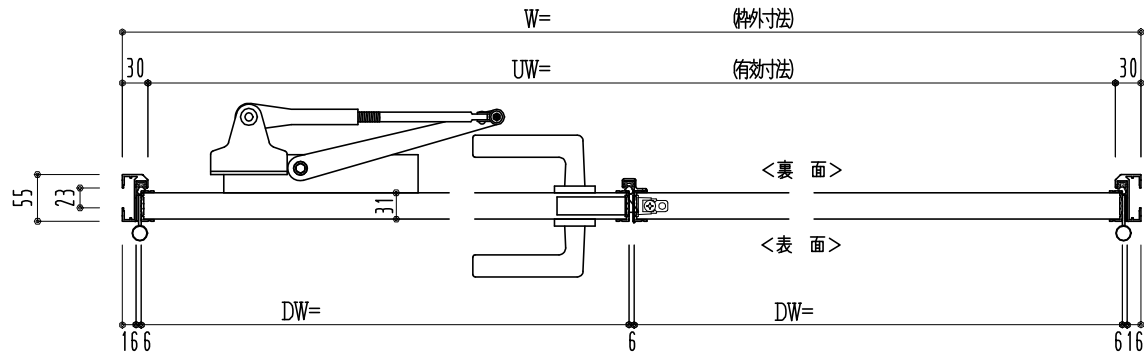

アルミ枠

作 図 縮 尺	
正 面 図	1 / 1
水 平 断 面 図	2.5 / 1
垂 直 断 面 図	2.5 / 1

SUNWIZZ

品名: フラッシュドア

型名: DR30 (V6.0)・両開-F0-3方 スレイト

DR30-60WL00Z-2006