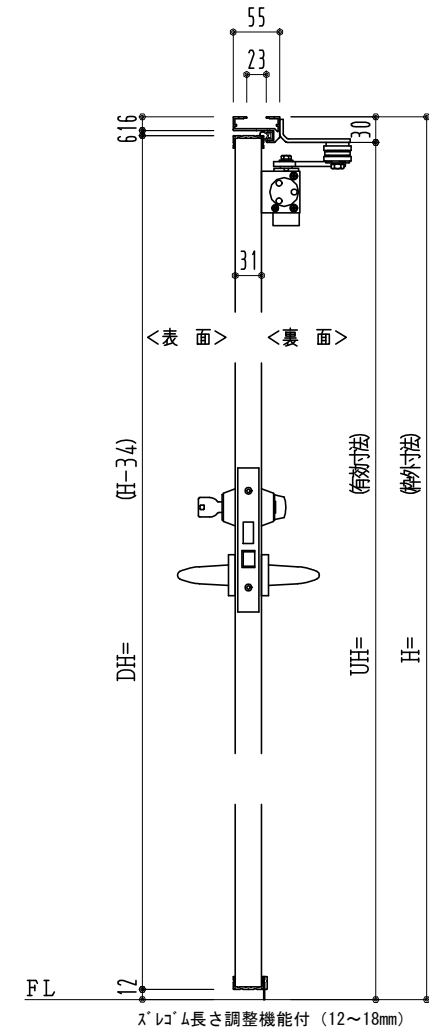

アルミ枠

作 図 縮 尺	
正 面 図	1 / 1
水 平 断 面 図	2.5 / 1
垂 直 断 面 図	2.5 / 1

SUNWIZZ

品名: フラッシュドア

型名: DR30 (V6.0)・両開-F0-3方 スレイト

DR30-60WL00Z-2006