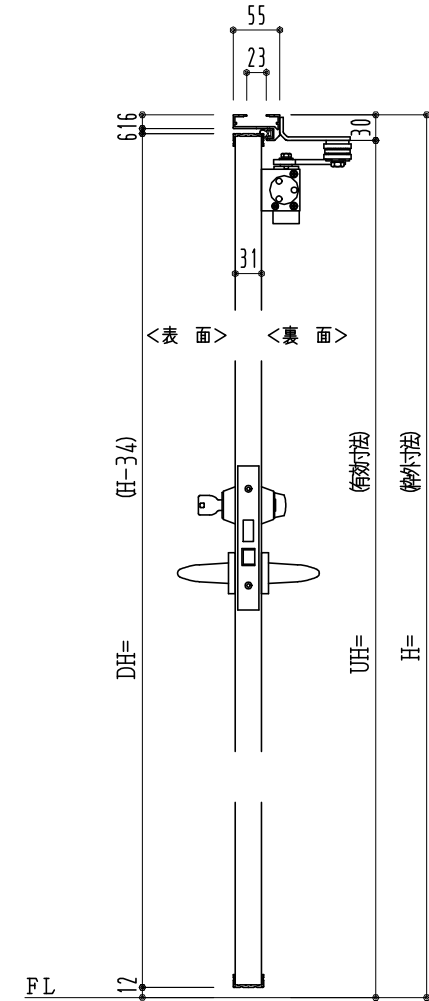

アルミ枠

作 図 縮 尺	
正 面 図	1 / 1
水 平 断 面 図	2.5 / 1
垂 直 断 面 図	2.5 / 1

SUNWIZZ

品名： フラッシュドア

型名： DR30 (V6.0) ・両開-F0-3方 ノット

DR30-60WR00N-2006