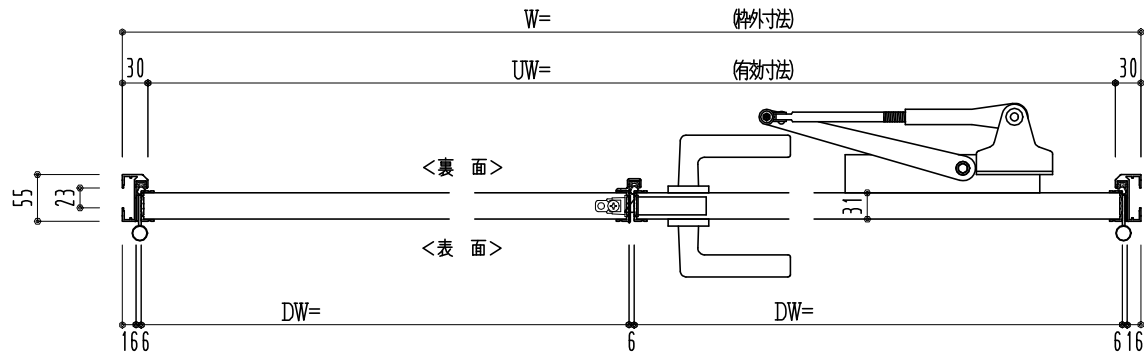

アルミ枠

作 図 縮 尺	
正 面 図	1 / 1
水 平 断 面 図	2.5 / 1
垂 直 断 面 図	2.5 / 1

SUNWIZZ

品名： フラッシュドア

型名： DR30 (V6.0) ・両開-F0-3方 ノット

DR30-60WR00N-2006